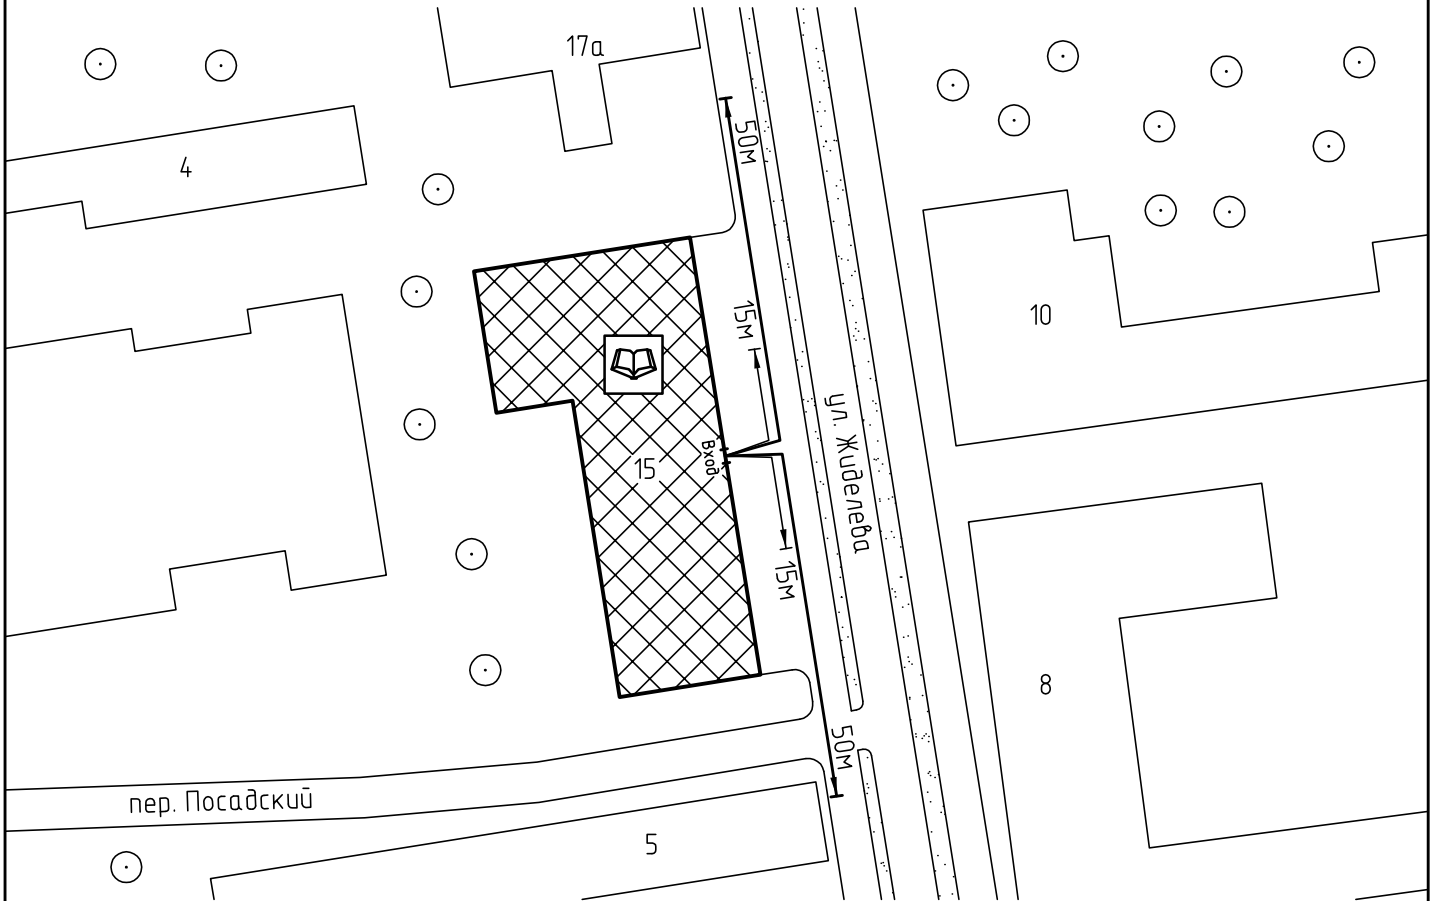

Схема прилегающей территории
Образовательного центра «Альбион Плюс»
по адресу: г. Иваново ул. Жиделева, д. 15. М 1:1000

Условные обозначения:

Организации и объекты от которых определяется расстояние.

Объект торговли.

Объект общественного питания.

Детские и образовательные учреждения.

Окружающая застройка.

Ограждение прилегающей территории.

Ворота.

50м

15м

Расстояние 50м.