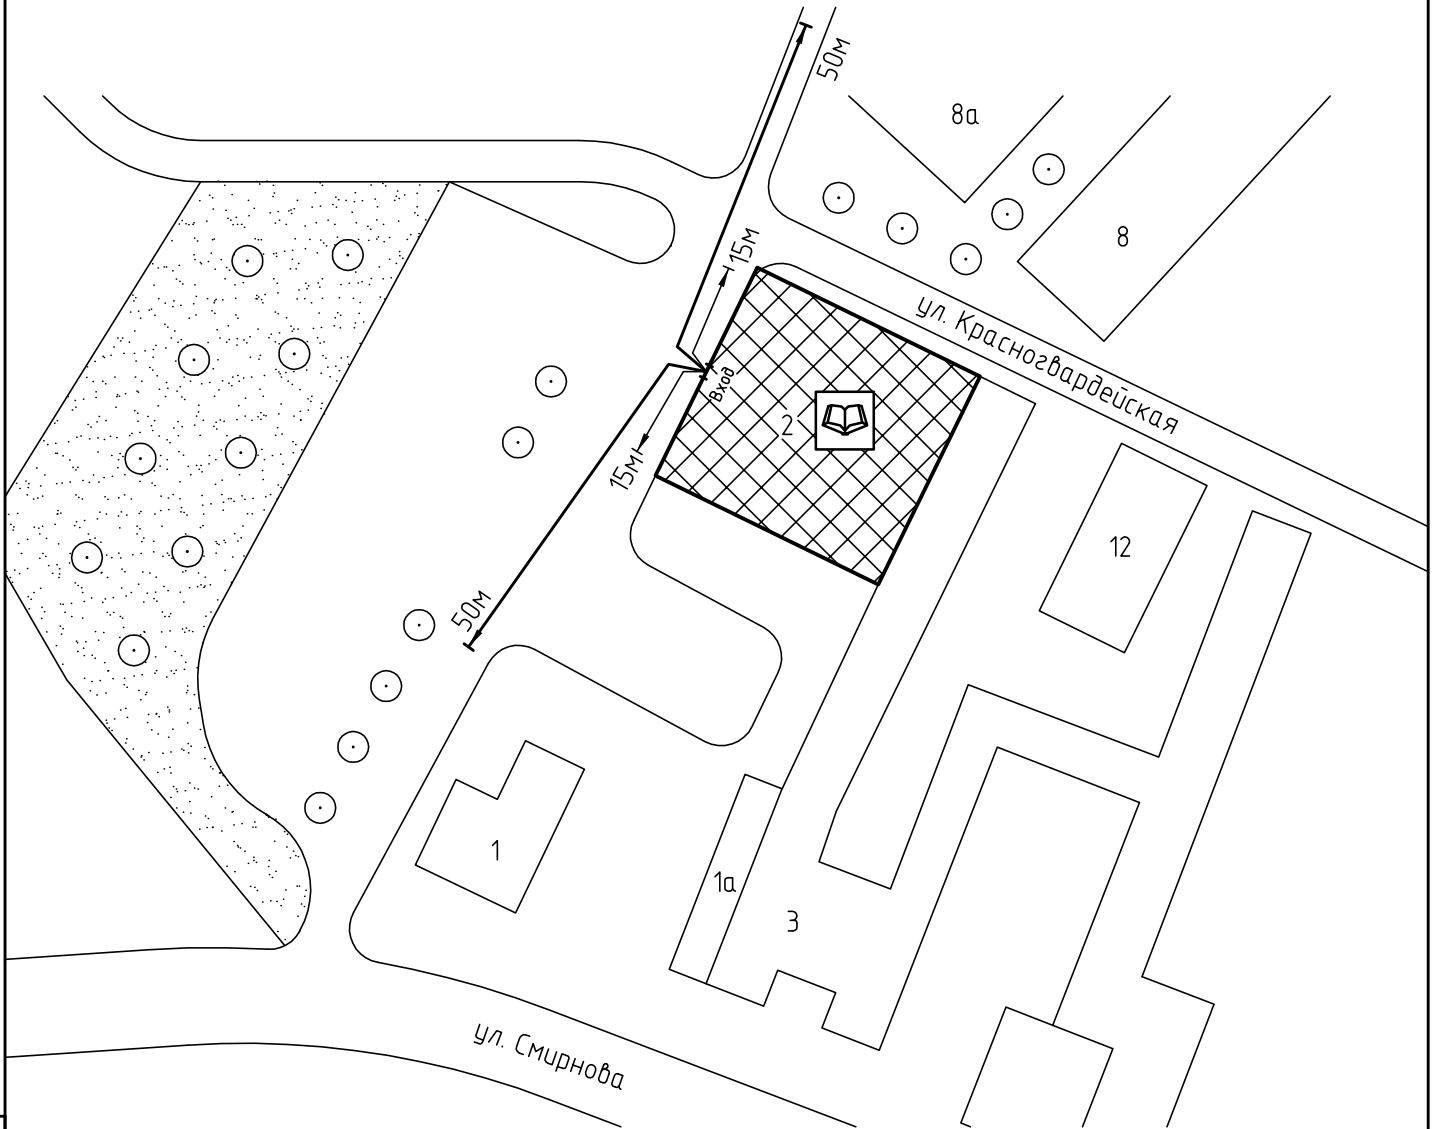

Схема прилегающей территории
 центра развития дошкольного образования детей
 по адресу: г. Иваново ул.Красногвардейская, д.2, М 1:1000.

Условные обозначения:

Организации и объекты от которых
 определяется расстояние.

Объект торговли.

Объект общественного
 питания.

Детские и образовательные
 учреждения.

Окружающая застройка.

Ограждение прилегающей
 территории.

Ворота.

50м

Расстояние 50м.

15м

Расстояние 15м.

Дороги, тротуары.

Пешеходный переход.

Газон.

Деревья .