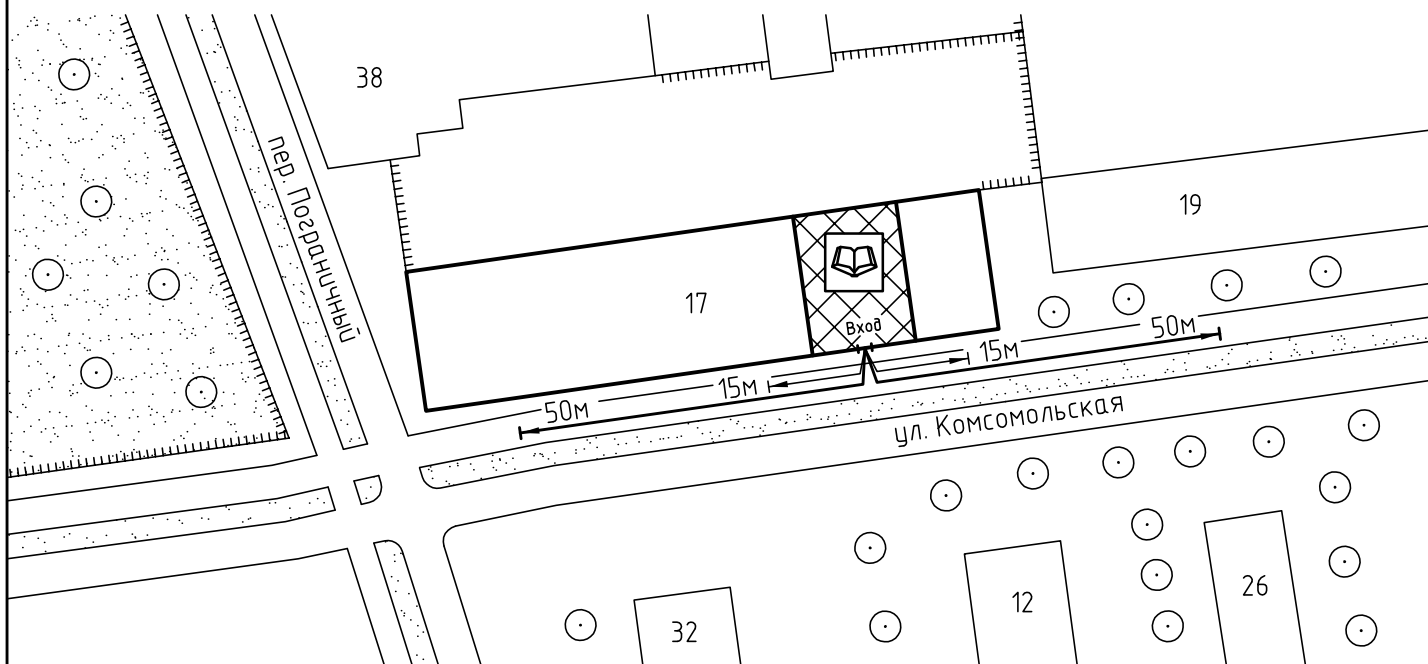

Схема прилегающей территории
 Сети центров раннего развития детей «Сёма»
 по адресу: г. Иваново ул. Комсомольская, д. 17. М 1:1000

Условные обозначения:

Организации и объекты от которых
определяется расстояние.

Объект торговли.

Объект общественного
питания.

Детские и образовательные
учреждения.

Окружающая застройка.

Ограждение прилегающей
территории.

Ворота.

50м

15м