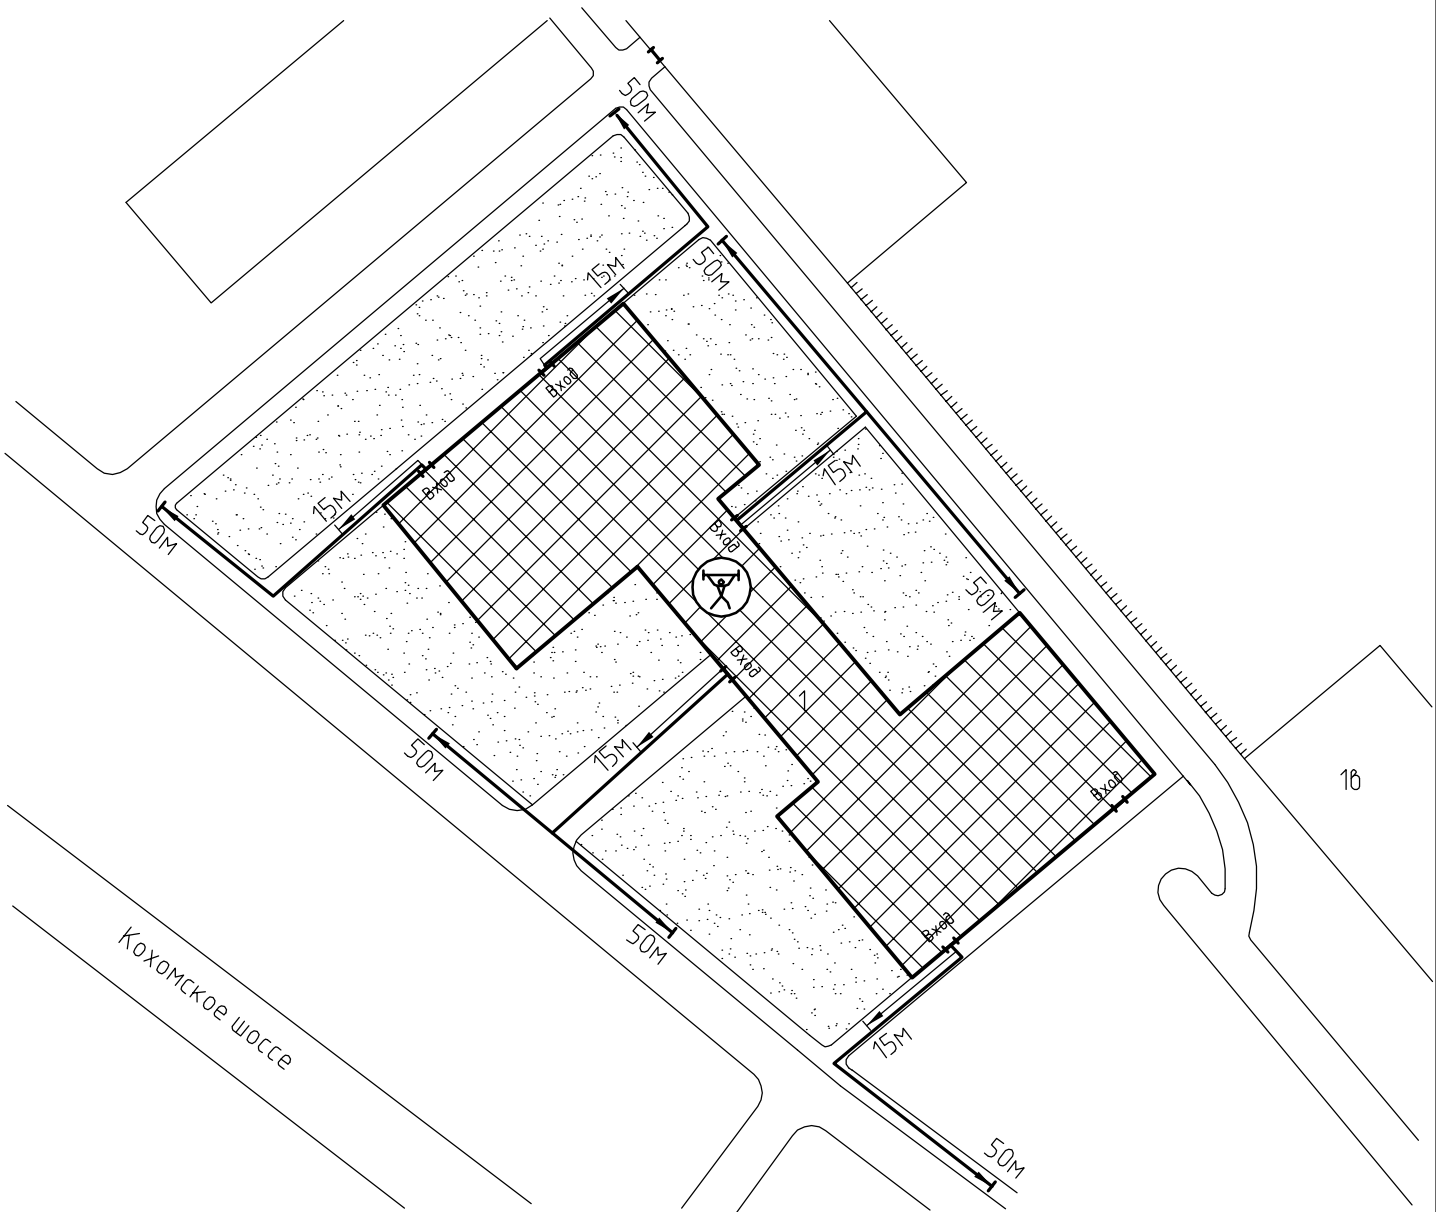

Схема прилегающей территории Фитнес клуба
 Спорт-Престиж, ФОК, ДСК
 по адресу: г. Иваново, Кохомское шоссе, д.1. М 1:1000

Условные обозначения:

- | | | | |
|-------------------------------------------------------------------------------------|-----------------------------------------------------------|--------------------------------------------------------------------------------------|---------------------|
|  | Организации и объекты от которых определяется расстояние. |  | Расстояние 50м. |
|  | Объект торговли. |  | Расстояние 15м. |
|  | Объект общественного питания. |  | Дороги, тротуары. |
|  | Объект спорта. |  | Пешеходный переход. |
|  | Окружающая застройка. |  | Газон. |
|  | Ограждение прилегающей территории. |  | Деревья. |
|  | Ворота. | | |