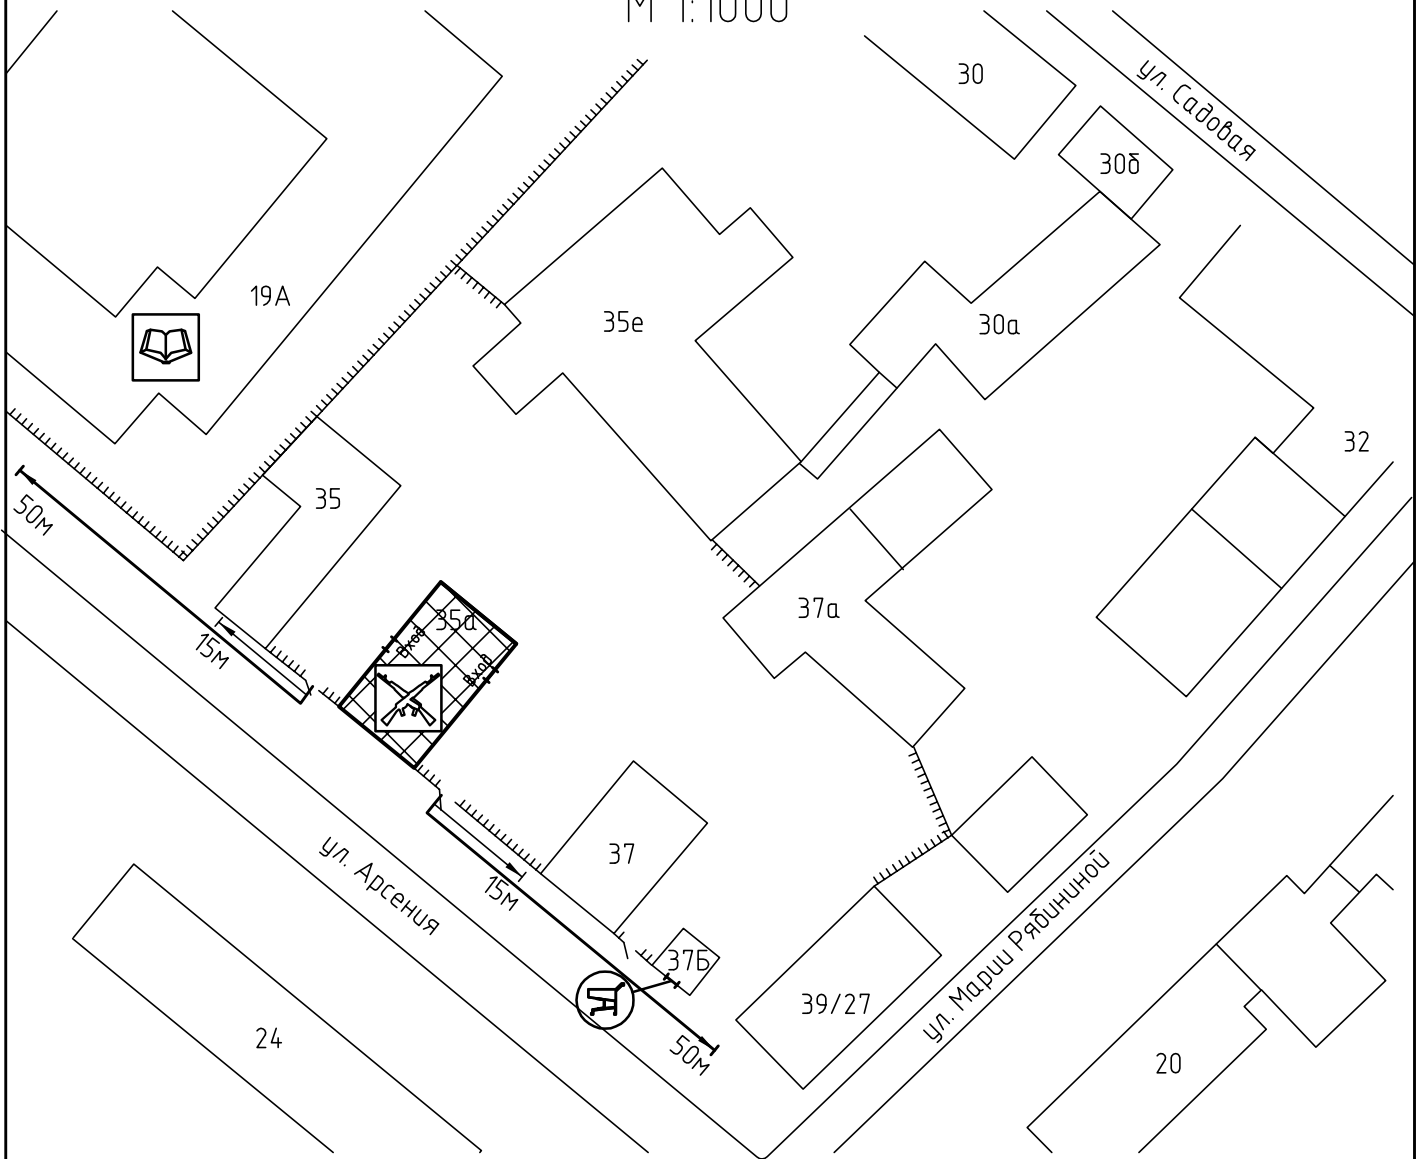

Схема прилегающей территории Обособленного отдела  
 военного комиссариата Ивановской области по Фрунзенскому  
 и Ленинскому району по адресу: г. Иваново ул. Арсения, д.35а.

М 1:1000

Условные обозначения:

Организации и объекты от которых  
 определяется расстояние.

Объект торговли.

Объект общественного  
 питания.

Детские и образовательные  
 учреждения.

Окружающая застройка.

Ограждение прилегающей  
 территории.

Ворота.

Расстояние 50м.

Расстояние 15м.

Дороги, тротуары.

Пешеходный переход.

Газон.

Деревья.