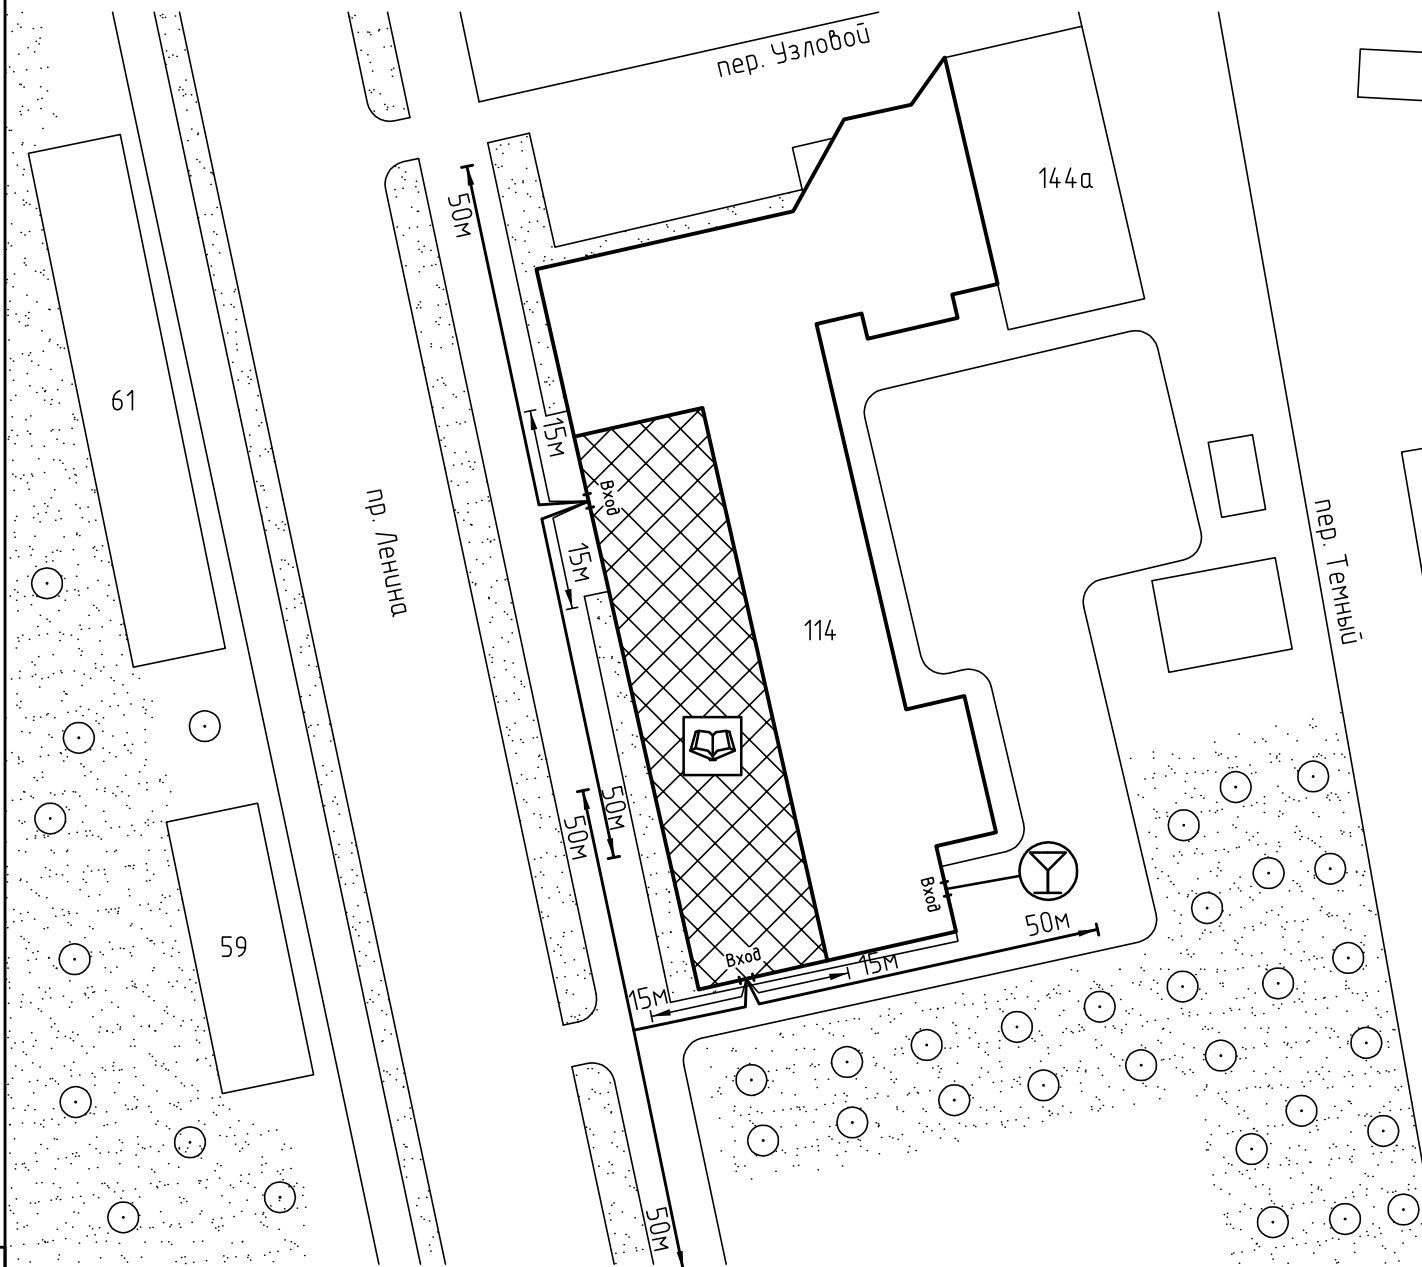

Схема прилегающей территории дошкольного центра «Чудо-Чудо»
 по адресу: г. Иваново пр. Ленина, д. 114. М 1:1000

Условные обозначения:

Организации и объекты от которых
определяется расстояние.

Объект торговли.

Объект общественного
питания.

Детские и образовательные
учреждения.

Окружающая застройка.

Ограждение прилегающей
территории.

Ворота.

Расстояние 50м.

Расстояние 15м.

Дороги, тротуары.

Пешеходный переход.

Газон.

Деревья.

Взам. инв. №

Подп. и дата

Инв. № подл