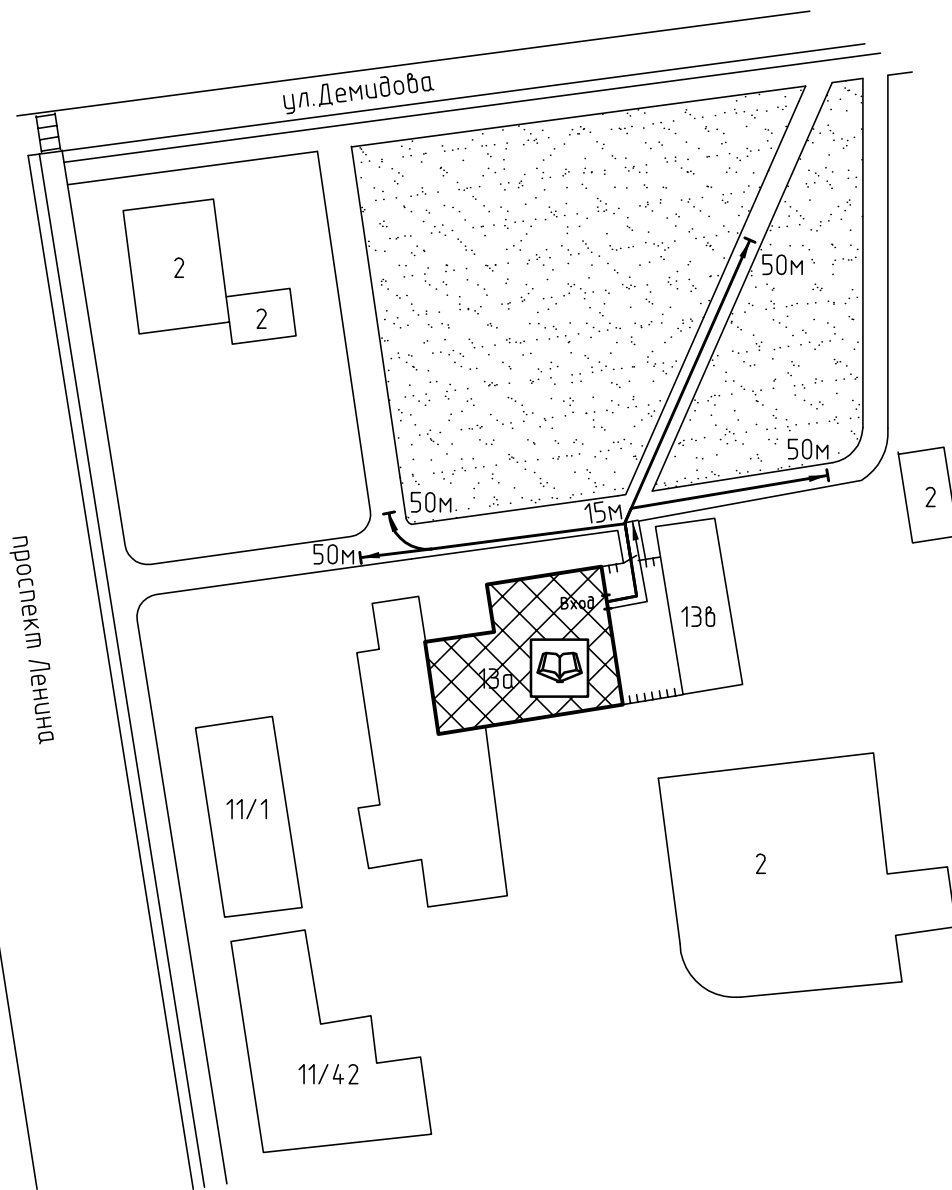

Схема прилегающей территории СДЮСШОР №6
по адресу: г. Иваново, ул. Батурина, д.13а М 1:1000

Условные обозначения:

Организации и объекты от которых определяется расстояние.

Объект торговли.

Объект общественного питания.

Детские и образовательные учреждения.

Объект спорта.

Окружающая застройка.

Ограждение прилегающей территории.

Ворота.

Расстояние 50м.

Расстояние 15м.

Дороги, тротуары.