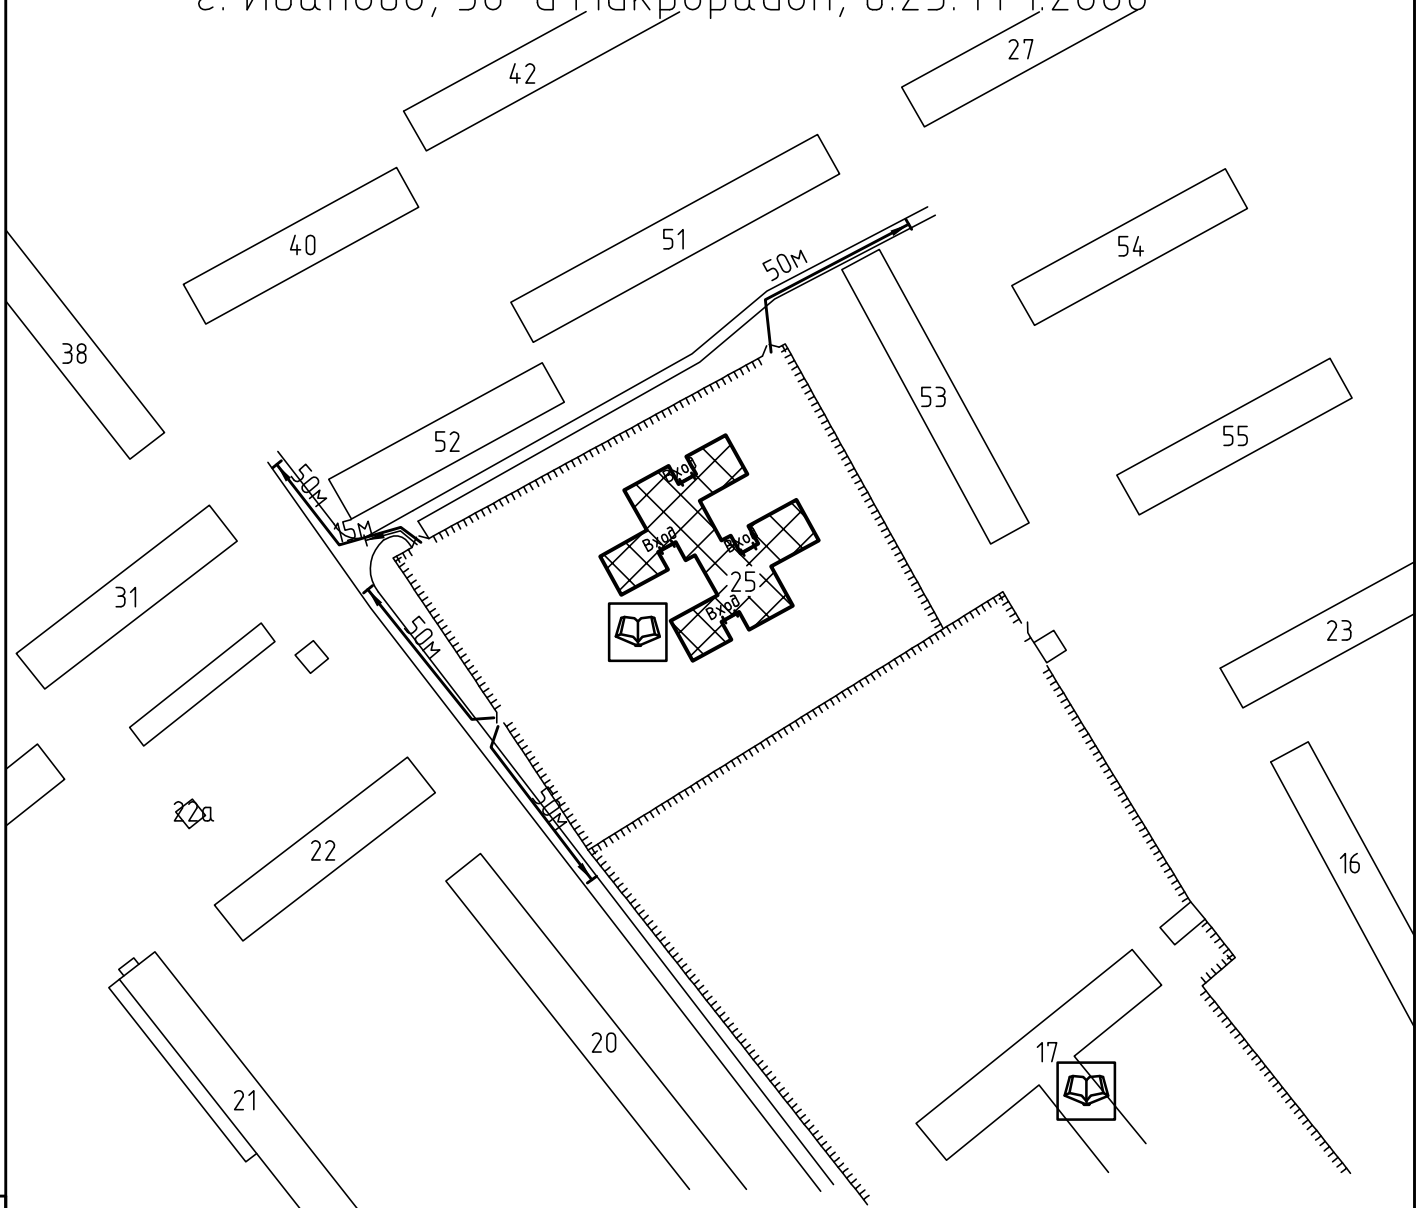

Схема прилегающей территории МБДОУ Детский сад  
 комбинированного вида № 197 по адресу:  
 г. Иваново, 30-й Микрорайон, д.25. М 1:2000

Условные обозначения:

- |   |   |  |                     |
|---|---|--|---------------------|
|  | Организации и объекты от которых определяется расстояние. |  | Ворота.             |
|  | Объект торговли.  |  | Расстояние 50м.     |
|  | Объект общественного питания.                             |  | Расстояние 15м.     |
|  | Детские и образовательные учреждения.                     |  | Дороги, тротуары.   |
|  | Объект здравоохранения.                                   |  | Пешеходный переход. |
|  | Окружающая застройка.                                     |  | Газон.              |
|  | Ограждение прилегающей территории.                        |  | Деревья.            |