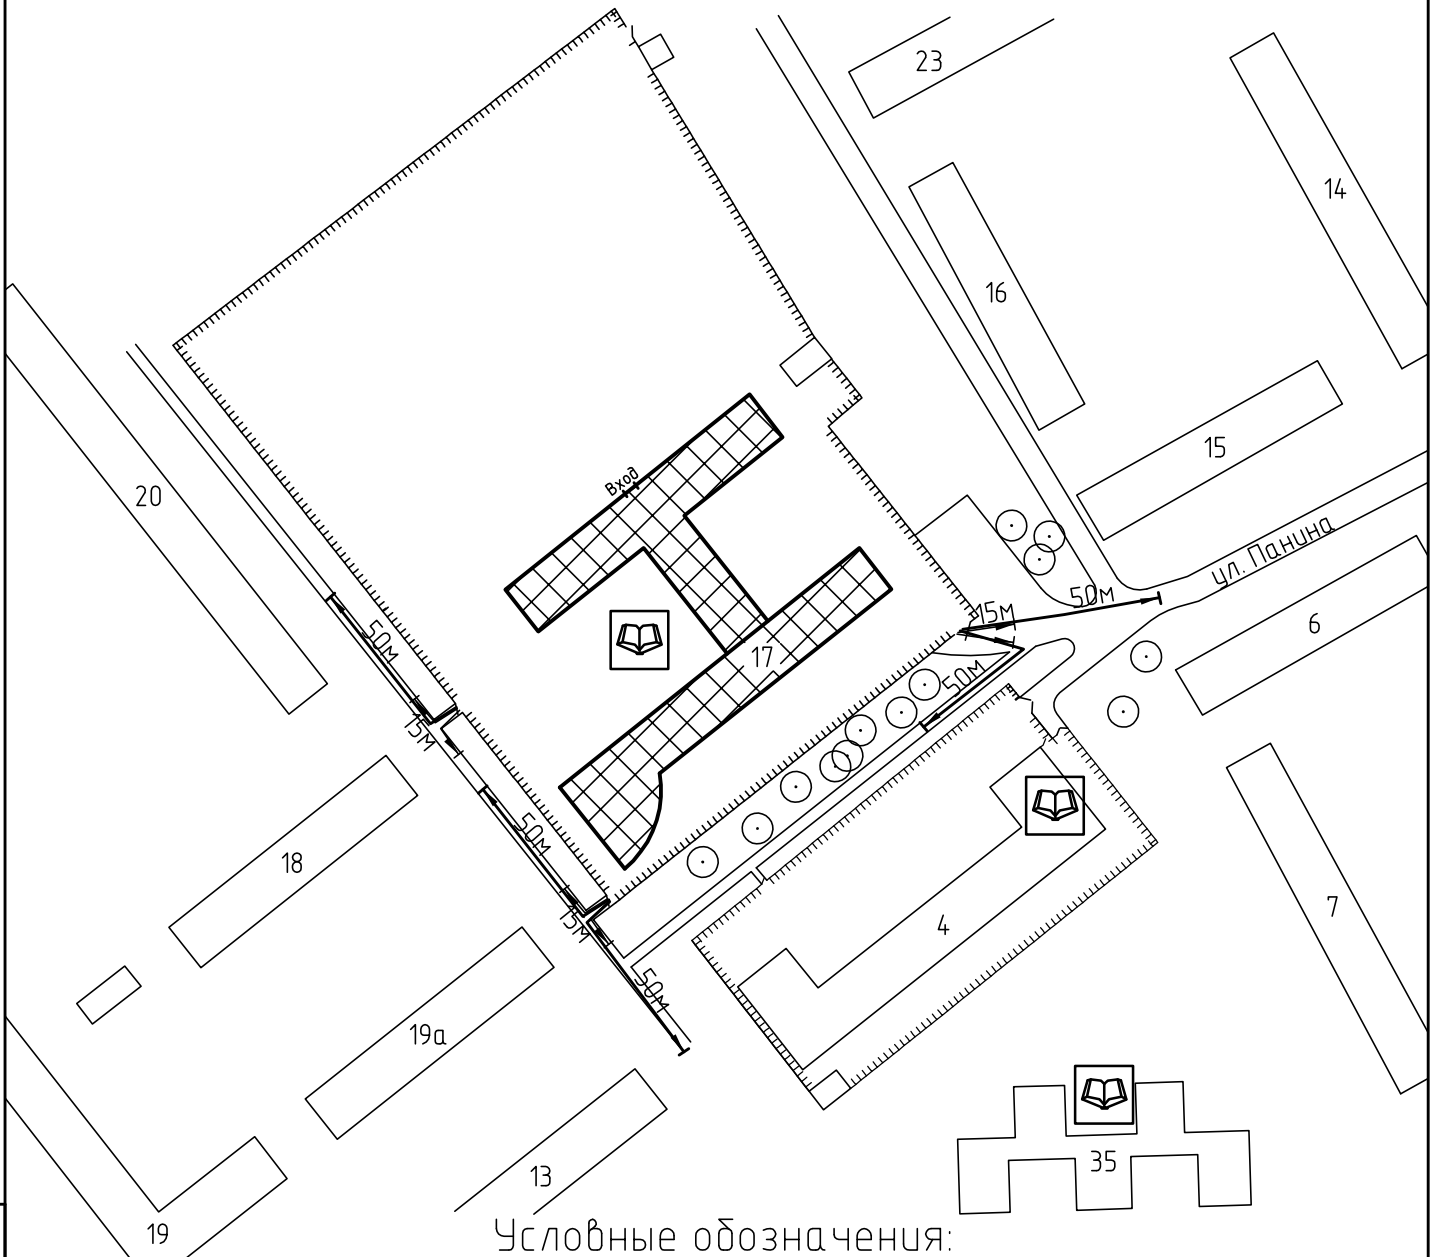

Схема прилегающей территории МБОУ СОШ №61
 по адресу: г. Иваново, 30-й Микрорайон, д.17. М 1:2000

Условные обозначения:

Организации и объекты от которых
 определяется расстояние.

Объект торговли.

Объект общественного
 питания.

Детские и образовательные
 учреждения.

Объект здравоохранения.

Окружающая застройка.

Ограждение прилегающей
 территории.

Ворота.

Расстояние 50м.

Расстояние 15м.

Дороги, тротуары.