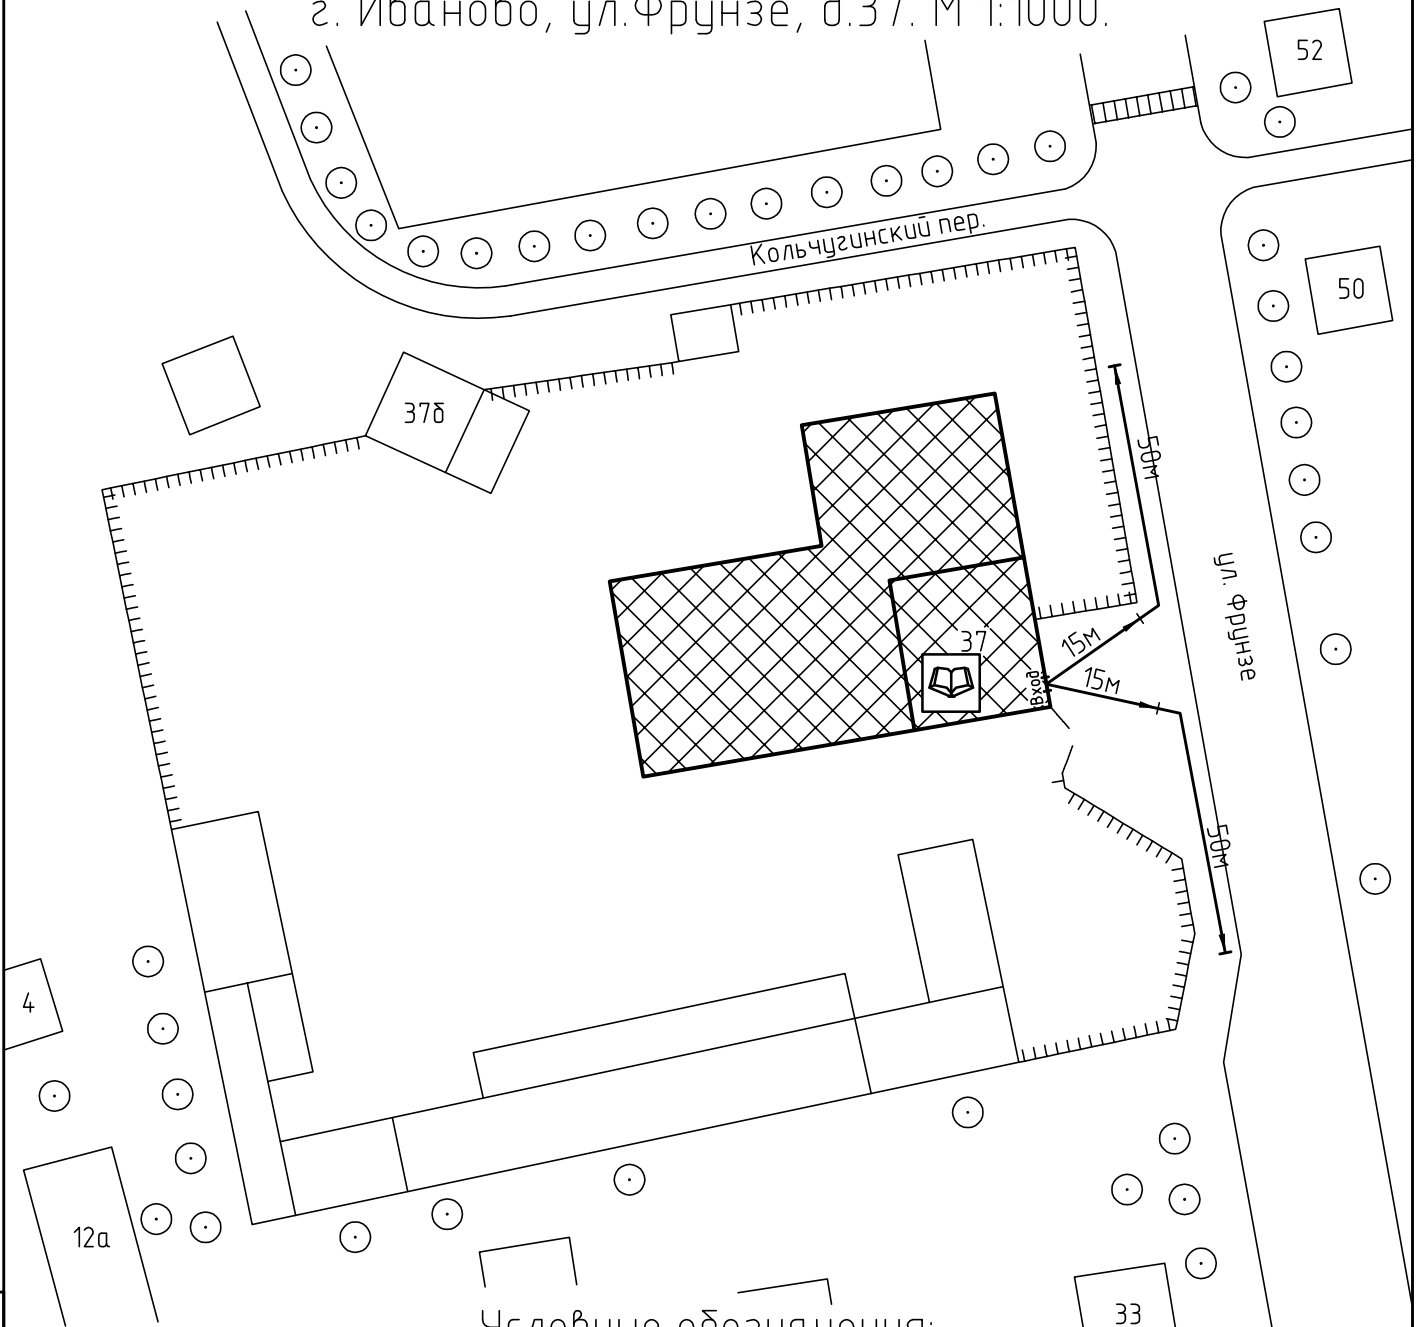

Схема прилегающей территории ООО АЦ "СПЛАВ" по адресу:  
г. Иваново, ул.Фрунзе, д.37. М 1:1000.

Условные обозначения:

Организации и объекты от которых определяется расстояние.

Объект торговли.

Объект общественного питания.

Детские и образовательные учреждения.

Объект здравоохранения.

Окружающая застройка.

Ограждение прилегающей территории.

50м

15м

Ворота.

Расстояние 50м.