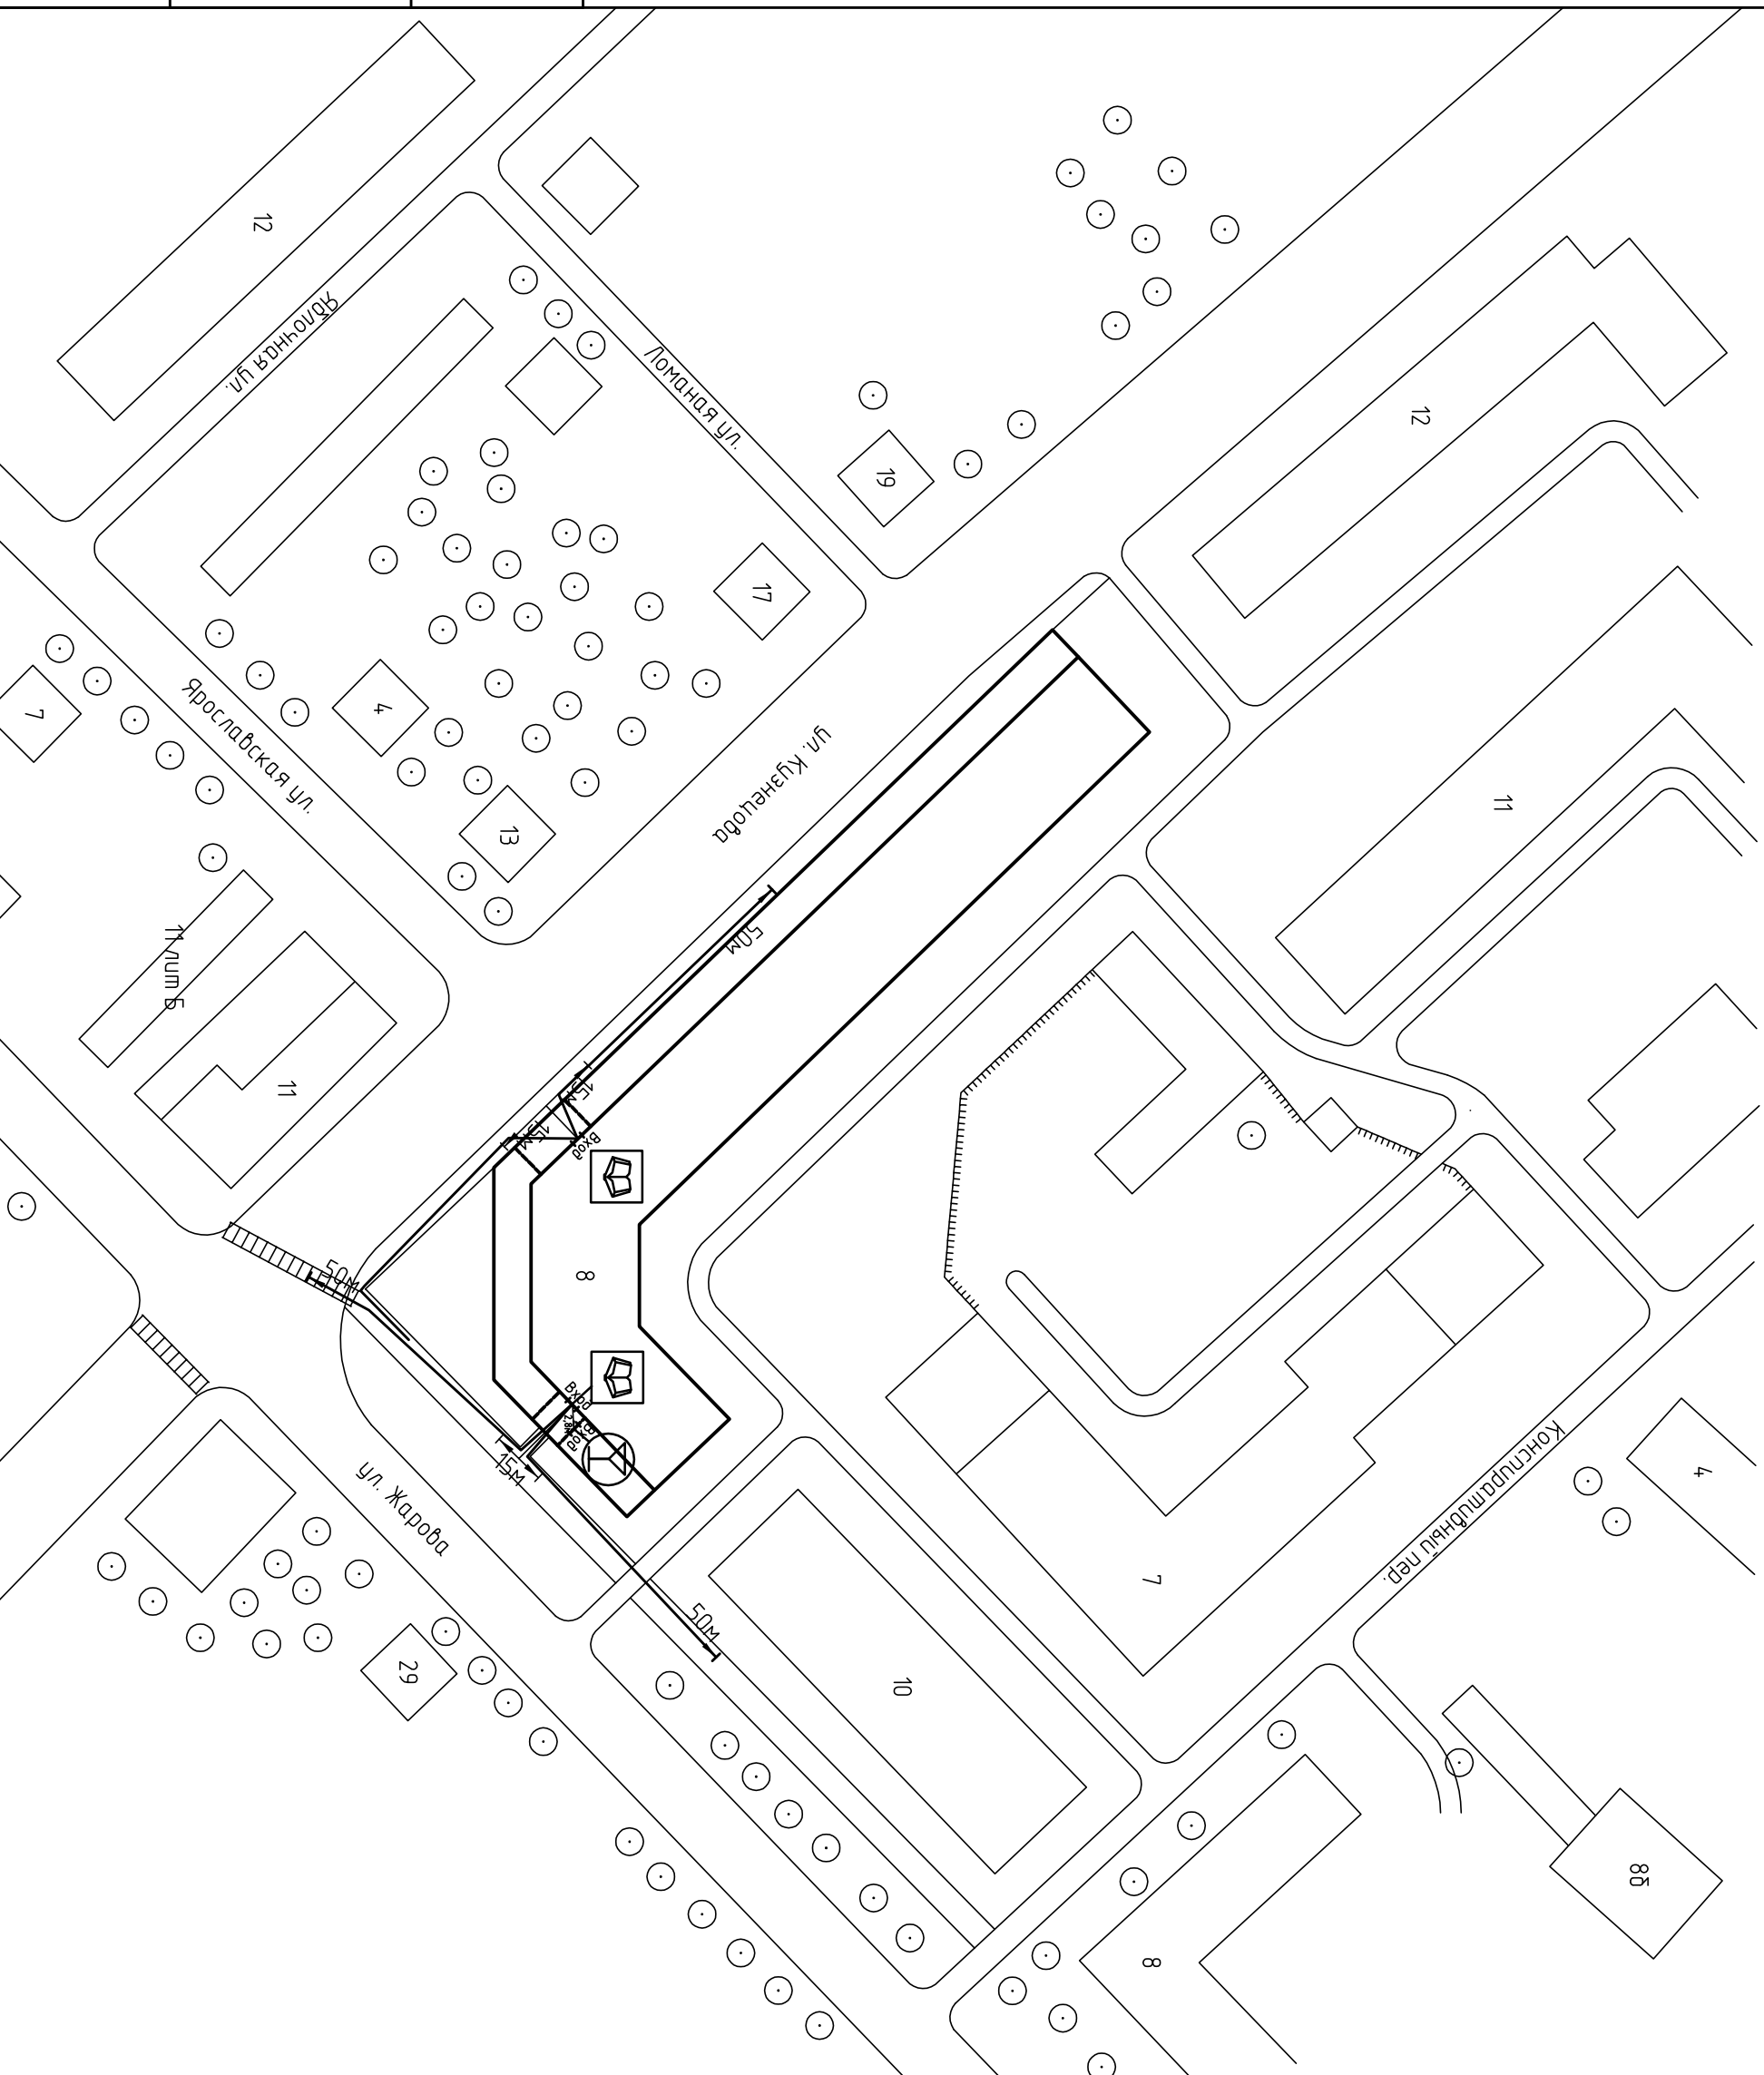

Схема прилегающей территории ЧОУ "Образовательный центр ГЛОБУС"  
по адресу: г. Иваново, ул. Кузнецова, д.8, пом. 1001. М 1:1000

Приложение № \_\_\_\_\_  
к постановлению Администрации города Иваново  
от \_\_\_\_\_ № \_\_\_\_\_

Условные обозначения:

-  Организация и объекты от которых определяется расстояние.
-  Объект торговли
-  Объект общественного питания.
-  Детские и образовательные учреждения.
-  Объект здравоохранения.
-  Окружающая застройка.
-  Ограждение прилегающей территории.
-  Ворота.
-  Расстояние 50м.
-  Расстояние 15м.
-  Дорогу, тротуары.
-  Пешеходный переход.
-  Газон.
-  Деревья групповой посадки.
-  Объект спорта.