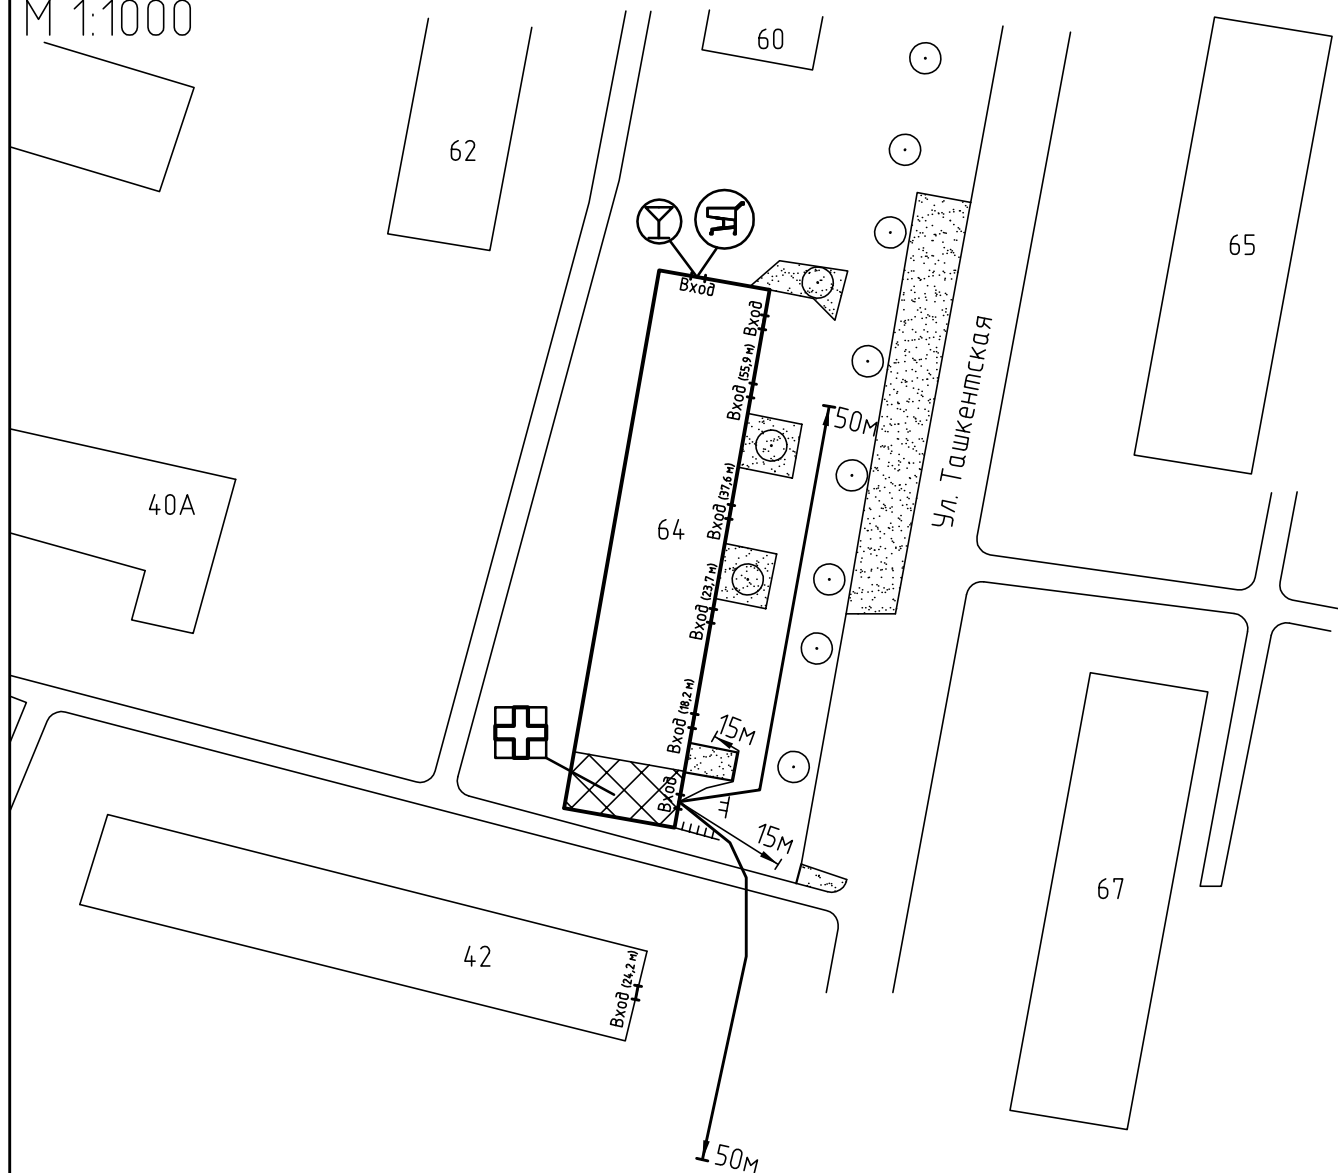

Схема прилегающей территории Стоматологии,
расположенной по адресу: г. Иваново, ул. Ташкентская, д.64.

М 1:1000

Условные обозначения:

Организации и объекты от которых определяется расстояние

Объект торговли

Объект общественного питания

Объект спорта

Детские и образовательные учреждения

Окружающая застройка

Ограждение прилегающей территории

Ворота

Расстояние 50м

Расстояние 15м

Дороги, тротуары

Пешеходный переход

Газон

Деревья групповой посадки