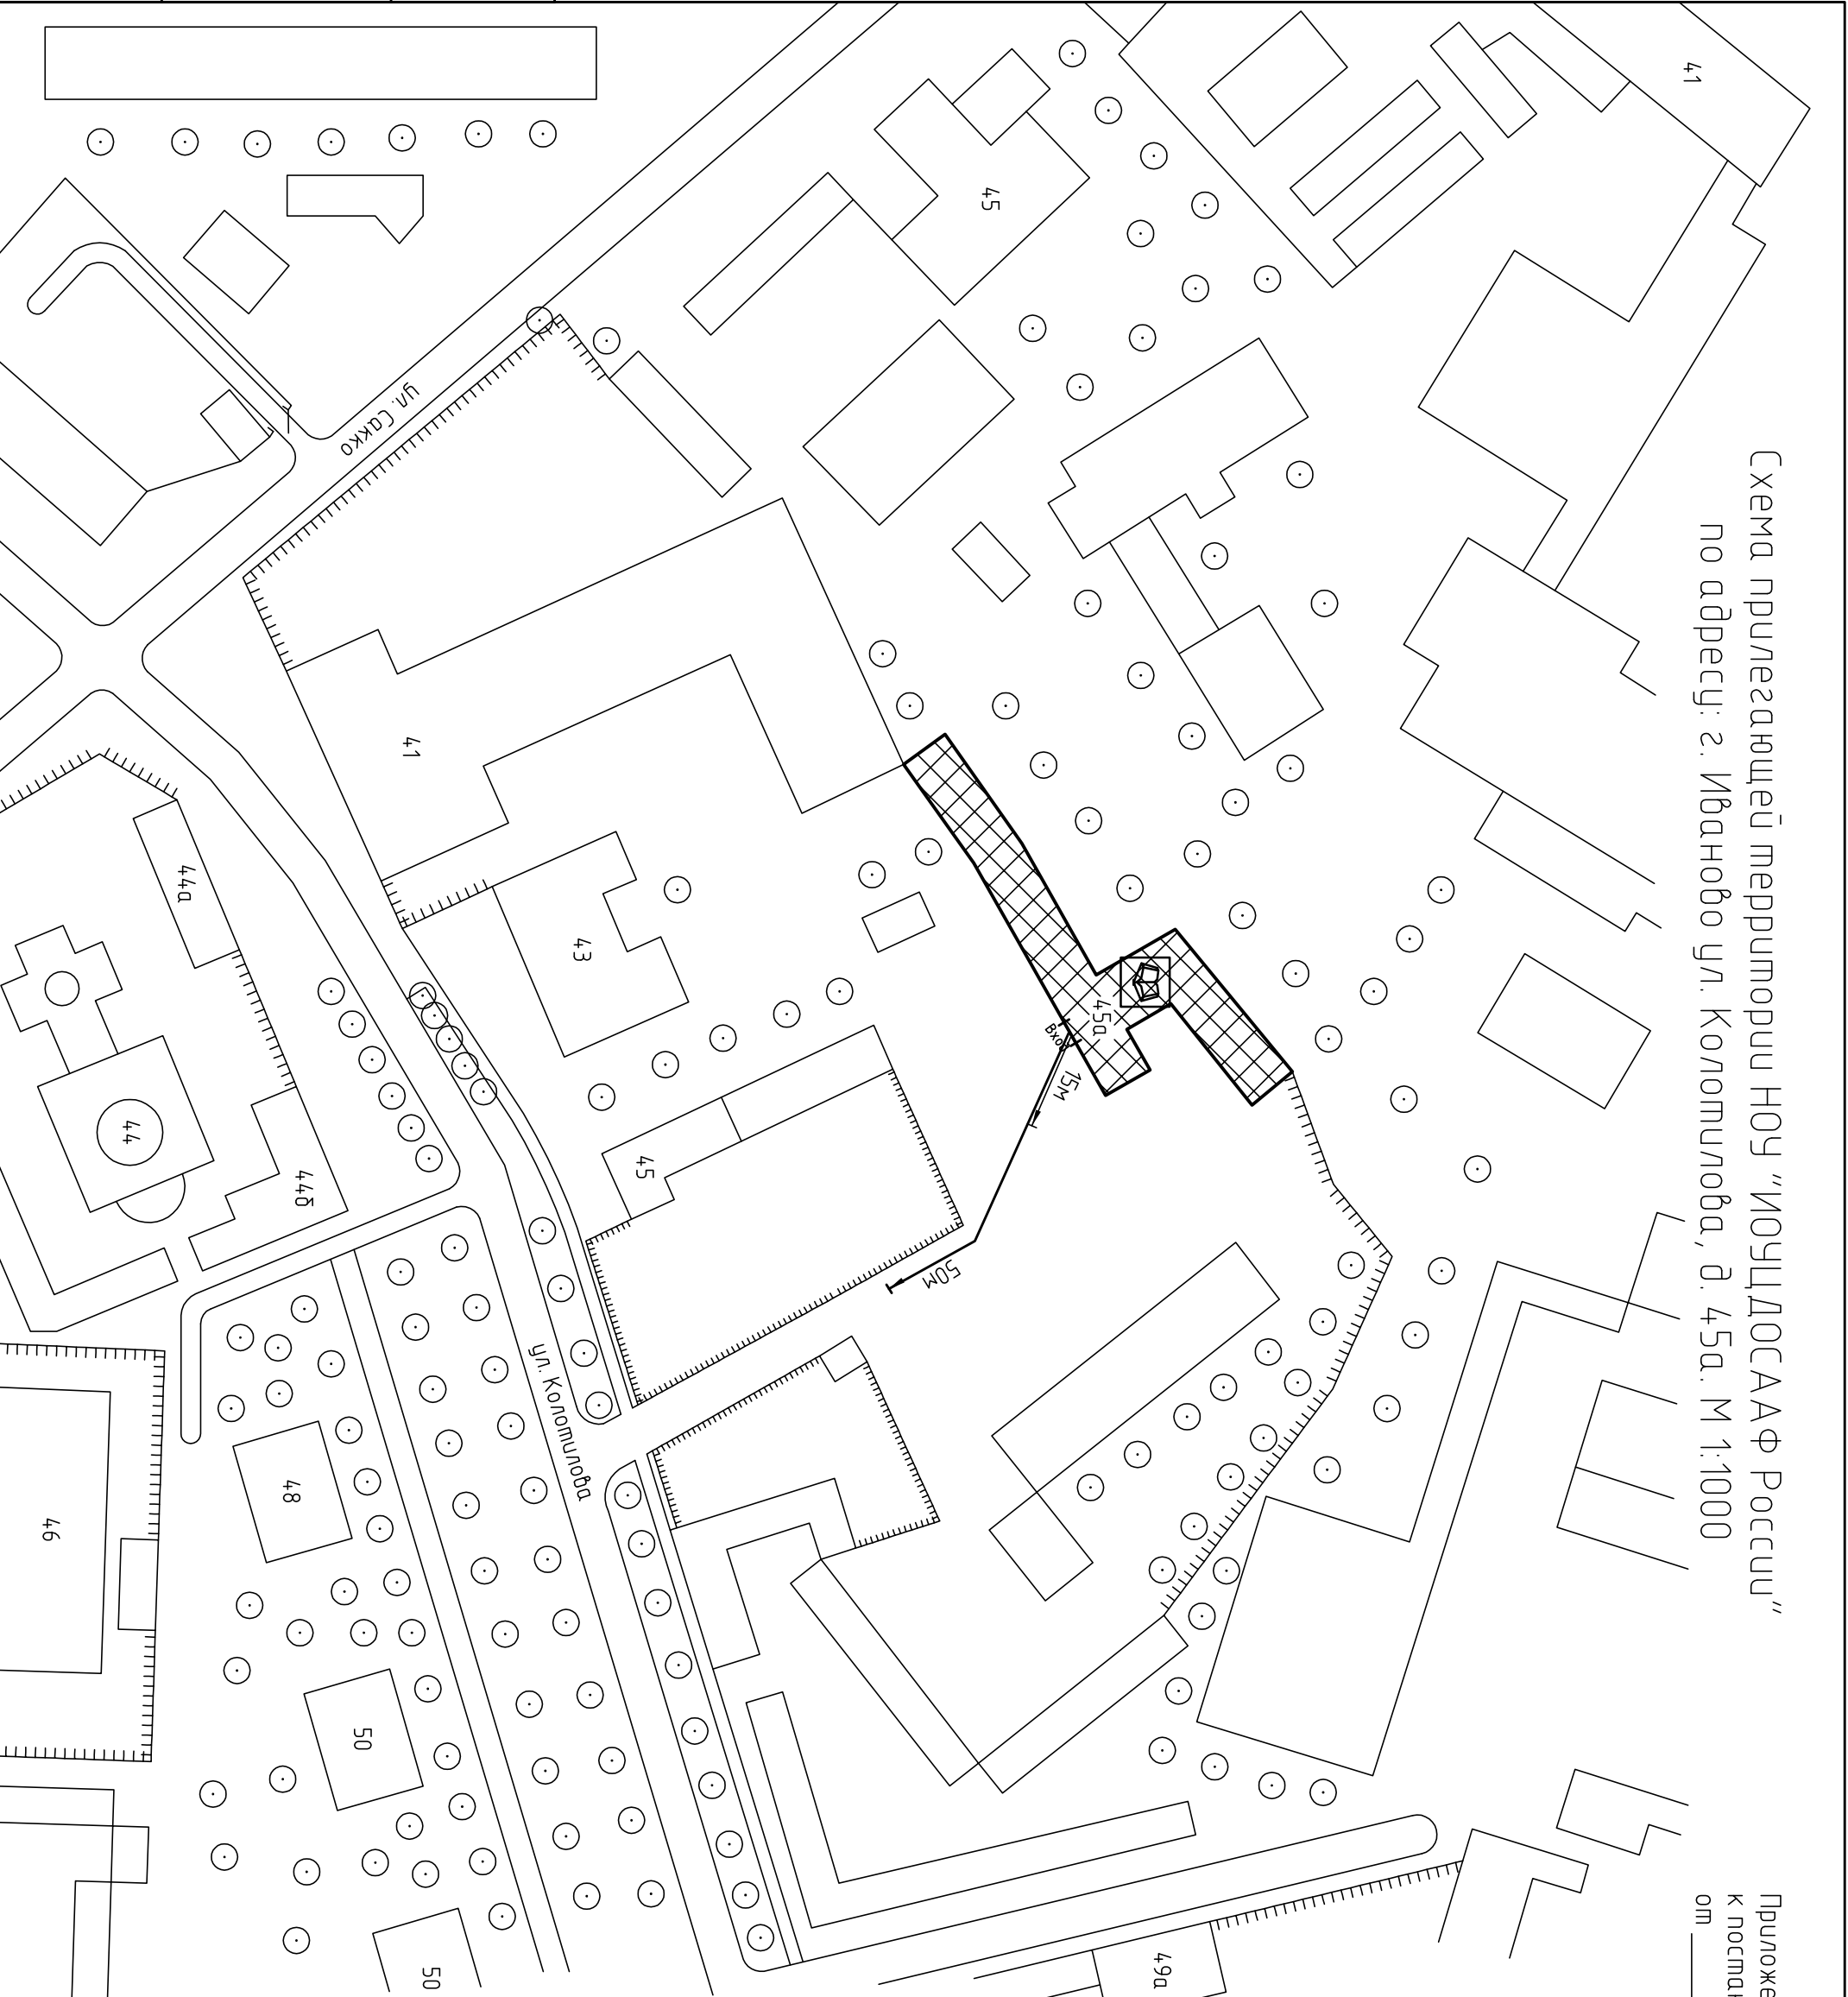

Инв. № подл	Подп. и дата	Взам. инв. №

Схема прилегающей территории НОУ "ИОУЦ ДОСААФ России"  
по адресу: г. Иваново ул. Колотилова, д. 45а. М 1:1000

Приложение № \_\_\_\_\_  
к постановлению Администрации города Иваново  
от \_\_\_\_\_ № \_\_\_\_\_

Условные обозначения:

-  Организация и объекты от которых определяется расстояние.
-  Объект торговли
-  Объект общественного питания.
-  Детские и образовательные учреждения.
-  Объект здравоохранения.
-  Окружающая застройка.
-  Ограждение прилегающей территории.
-  Ворота.
-  Расстояние 50м.
-  Расстояние 15м.
-  Дорогу, тротуары.
-  Пешеходный переход.
-  Газон.
-  Деревья групповой посадки.
-  Объект спорта.