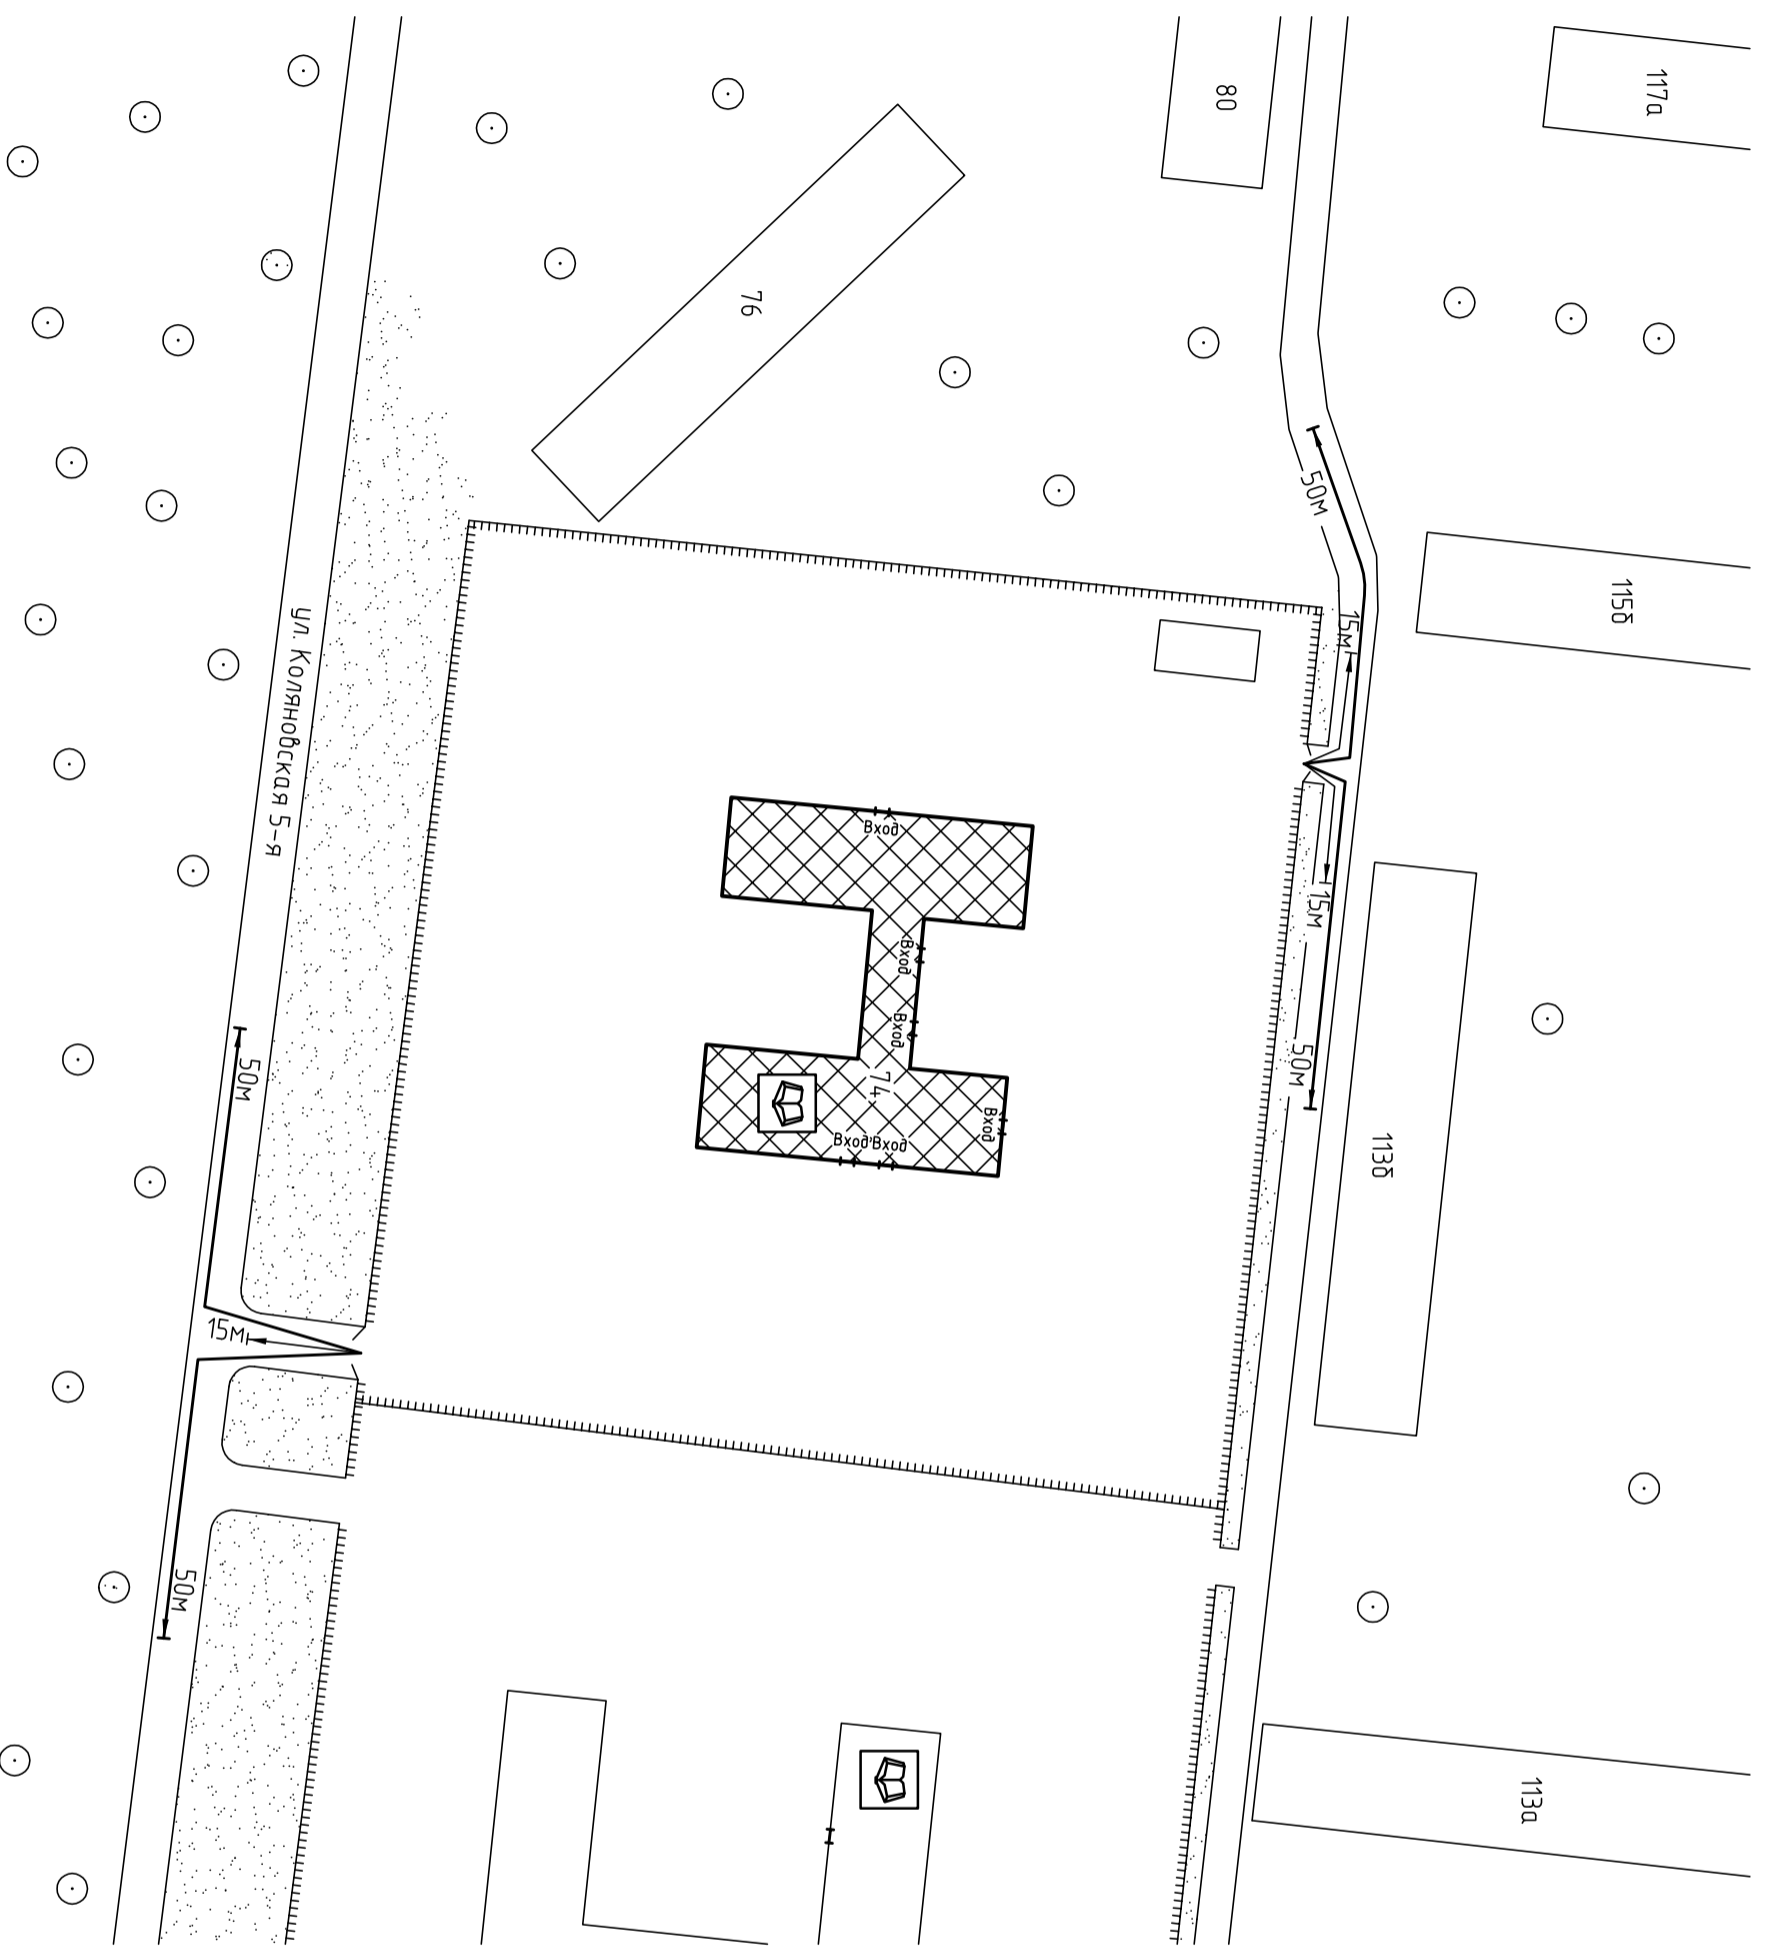

Схема прилегающей территории Детского сада №13  
по адресу: с. Иваново ул.5-я Кояновская, д.74. М 1:1000

Приложение № \_\_\_\_\_  
к постановлению Администрации города Иваново  
от \_\_\_\_\_ № \_\_\_\_\_

Условные обозначения:

-  Организация и объекты от которых определяется расстояние.
-  Объект торговли
-  Объект общественного питания.
-  Детские и образовательные учреждения.
-  Объект здравоохранения.
-  Окружающая застройка.
-  Ограждение прилегающей территории.
-  Ворота.
-  Расстояние 50м.
-  Расстояние 15м.
-  Дороги, тротуары.
-  Пешеходный переход.
-  Газон.
-  Деревья групповой посадки.
-  Объект спорта.