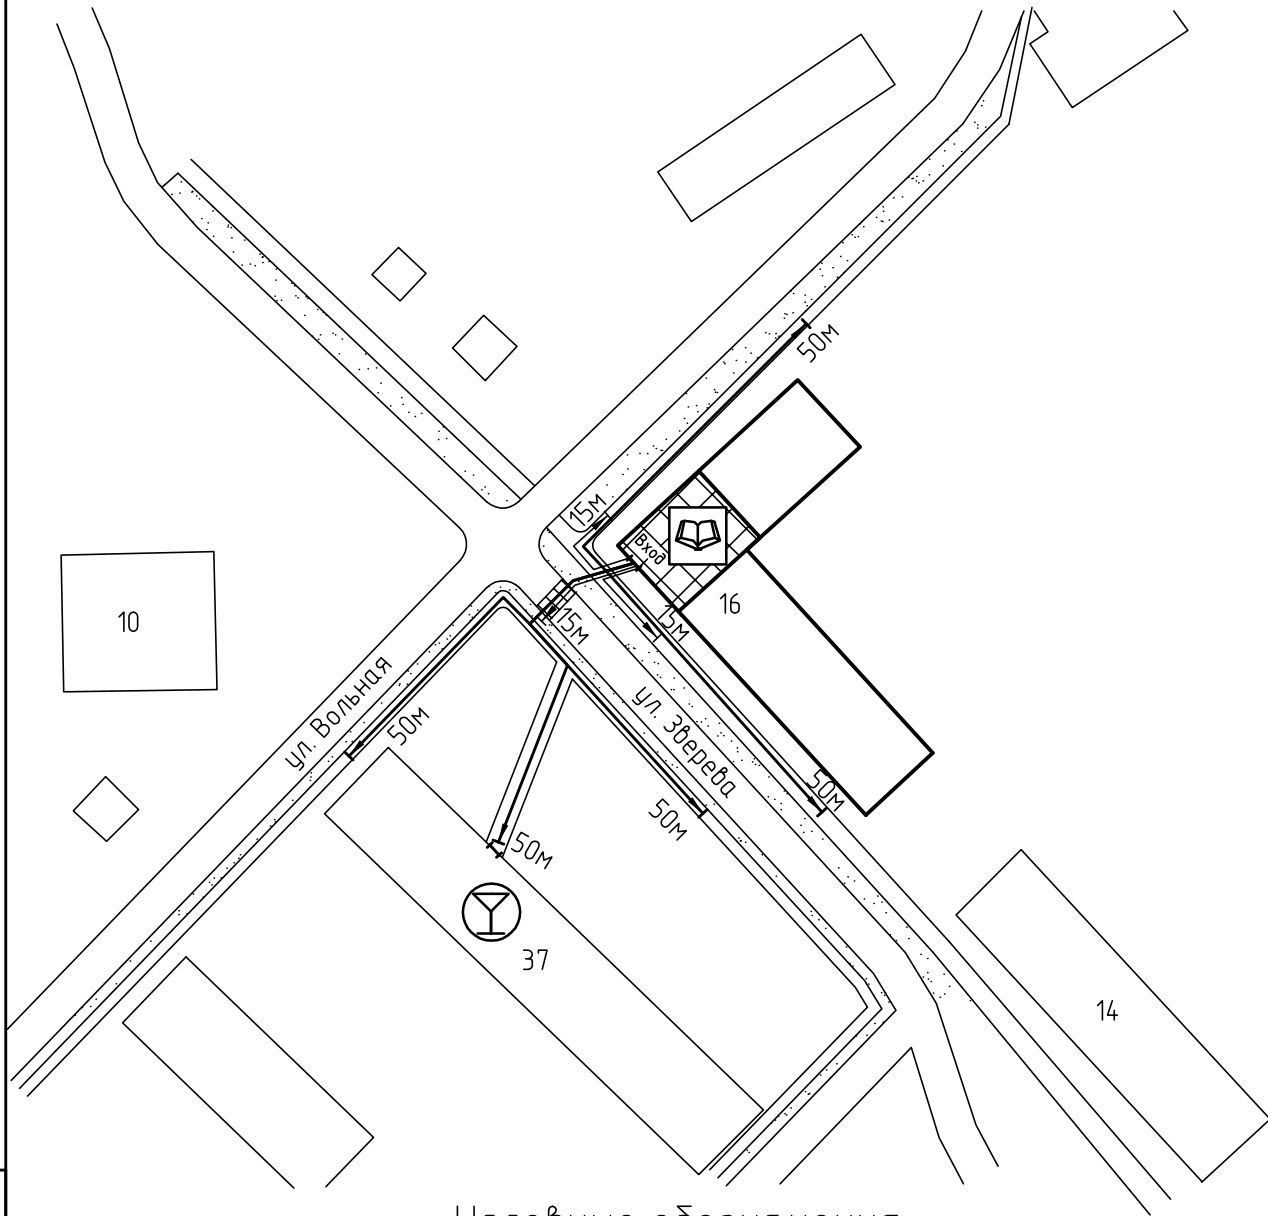

Схема прилегающей территории Центра организации
 досуга и развития детей "Маленькая страна"
 по адресу: г. Иваново ул.Зверева, д.16. М 1:1000

Условные обозначения:

Организации и объекты от которых
 определяется расстояние.

Объект торговли.

Объект общественного
 питания.

Детские и образовательные
 учреждения.

Окружающая застройка.

Ограждение прилегающей
 территории.

Ворота.

Расстояние 50м.

Расстояние 15м.