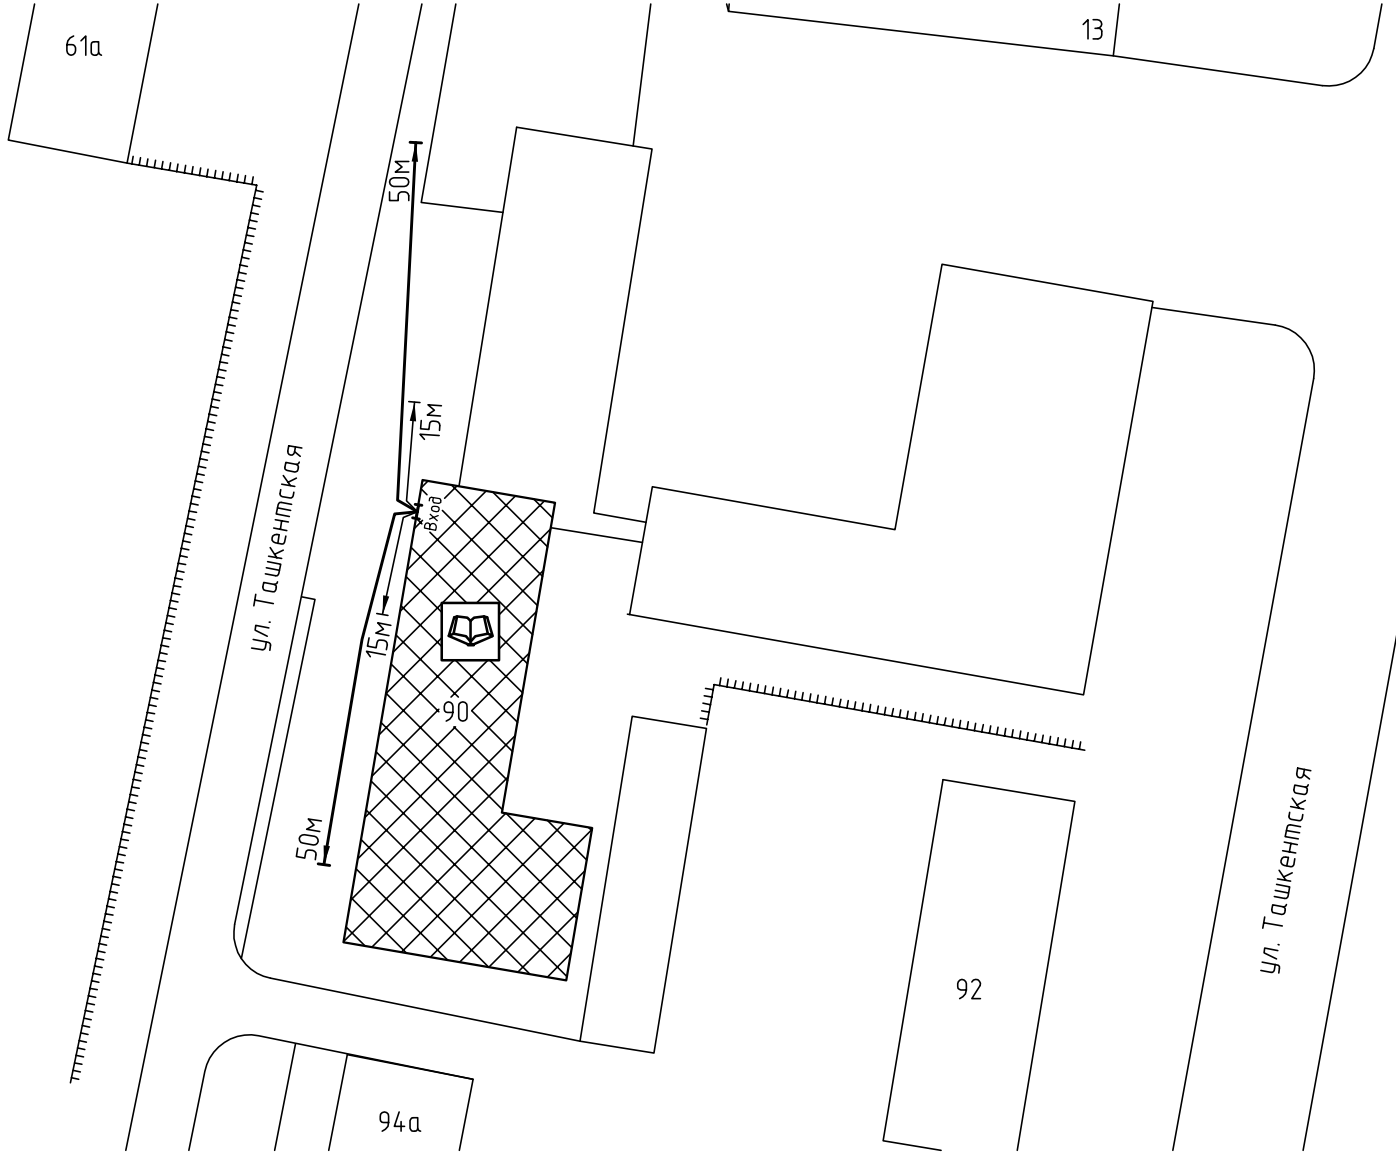

Схема прилегающей территории негосударственного образовательного учреждения высшего профессионального образования Институт Управления Ивановский Филиал по адресу: г. Иваново ул.Ташкентская, д.90. М 1:1000

Условные обозначения:

Организации и объекты от которых определяется расстояние.

Объект торговли.

Объект общественного питания.

Детские и образовательные учреждения.

Окружающая застройка.

Ограждение прилегающей территории.

Ворота.

50м

Расстояние 50м.

15м

Расстояние 15м.

Дороги, тротуары.

Пешеходный переход.

Газон.