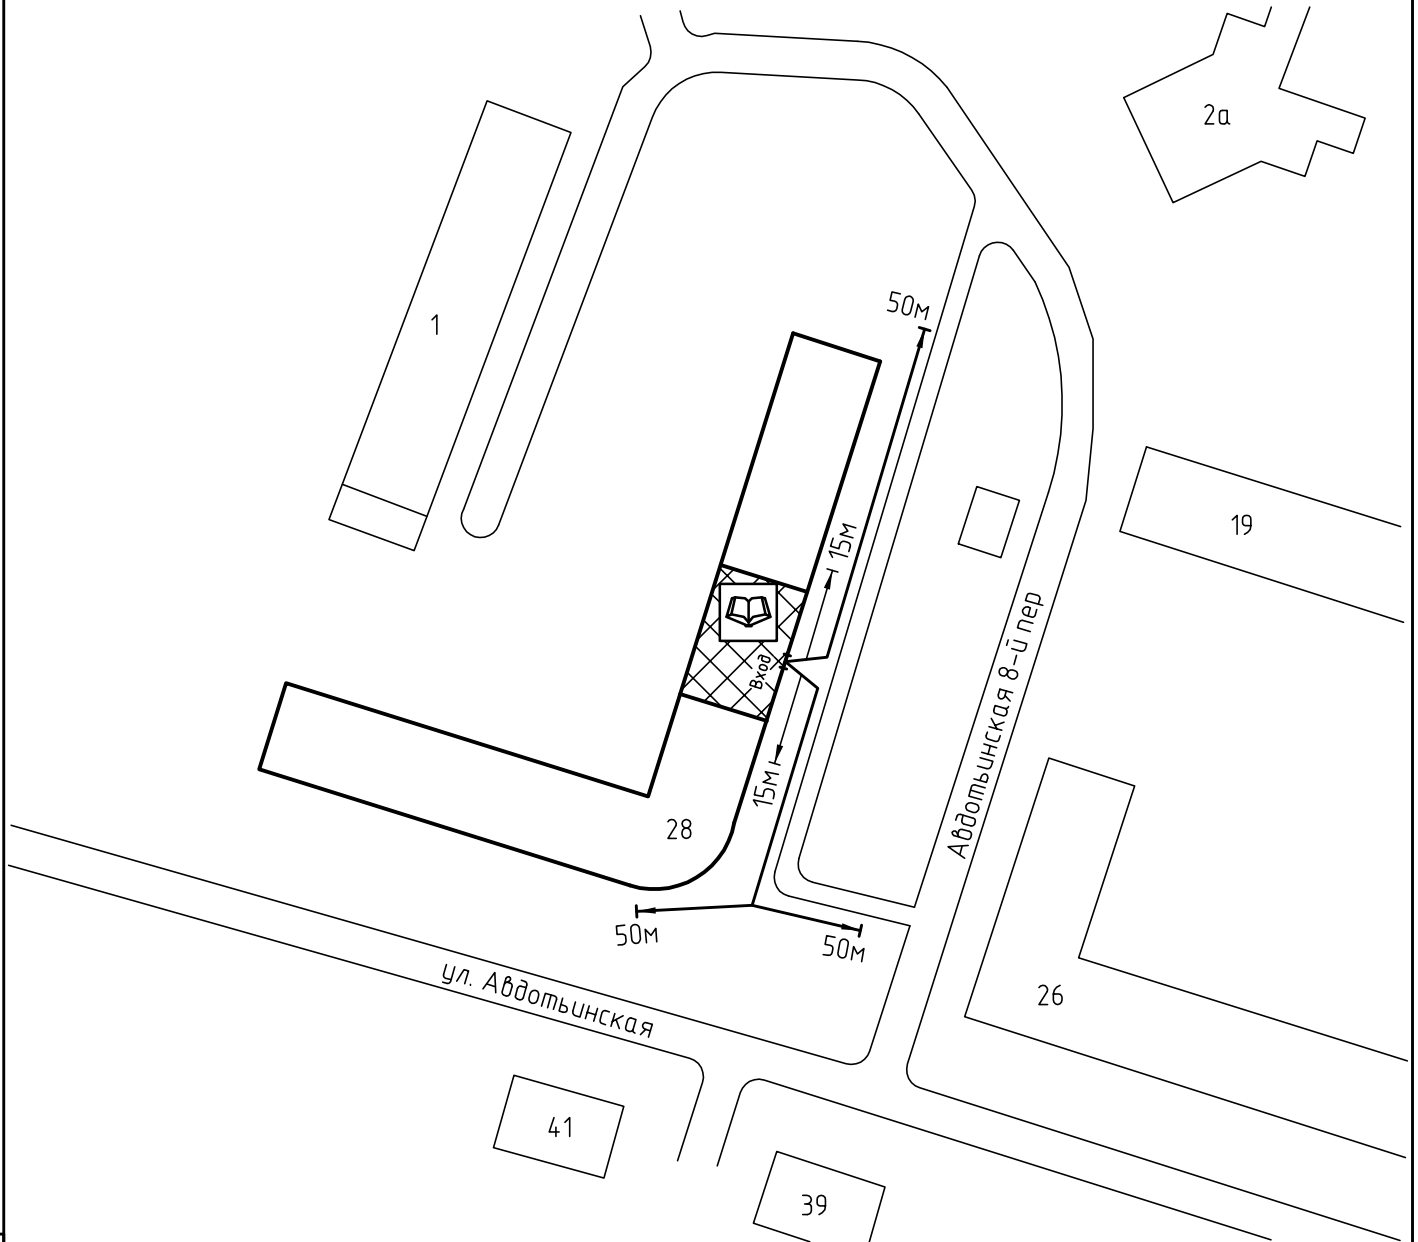

Схема прилегающей территории Детского клуба "Детвора"
 по адресу: г. Иваново ул.Авдотьянская, д.28. М 1:1000

Условные обозначения:

Организации и объекты от которых
 определяется расстояние.

Объект торговли.

Объект общественного
 питания.

Детские и образовательные
 учреждения.

Окружающая застройка.

Ограждение прилегающей
 территории.

Ворота.

Расстояние 50м.

Расстояние 15м.

Дороги, тротуары.