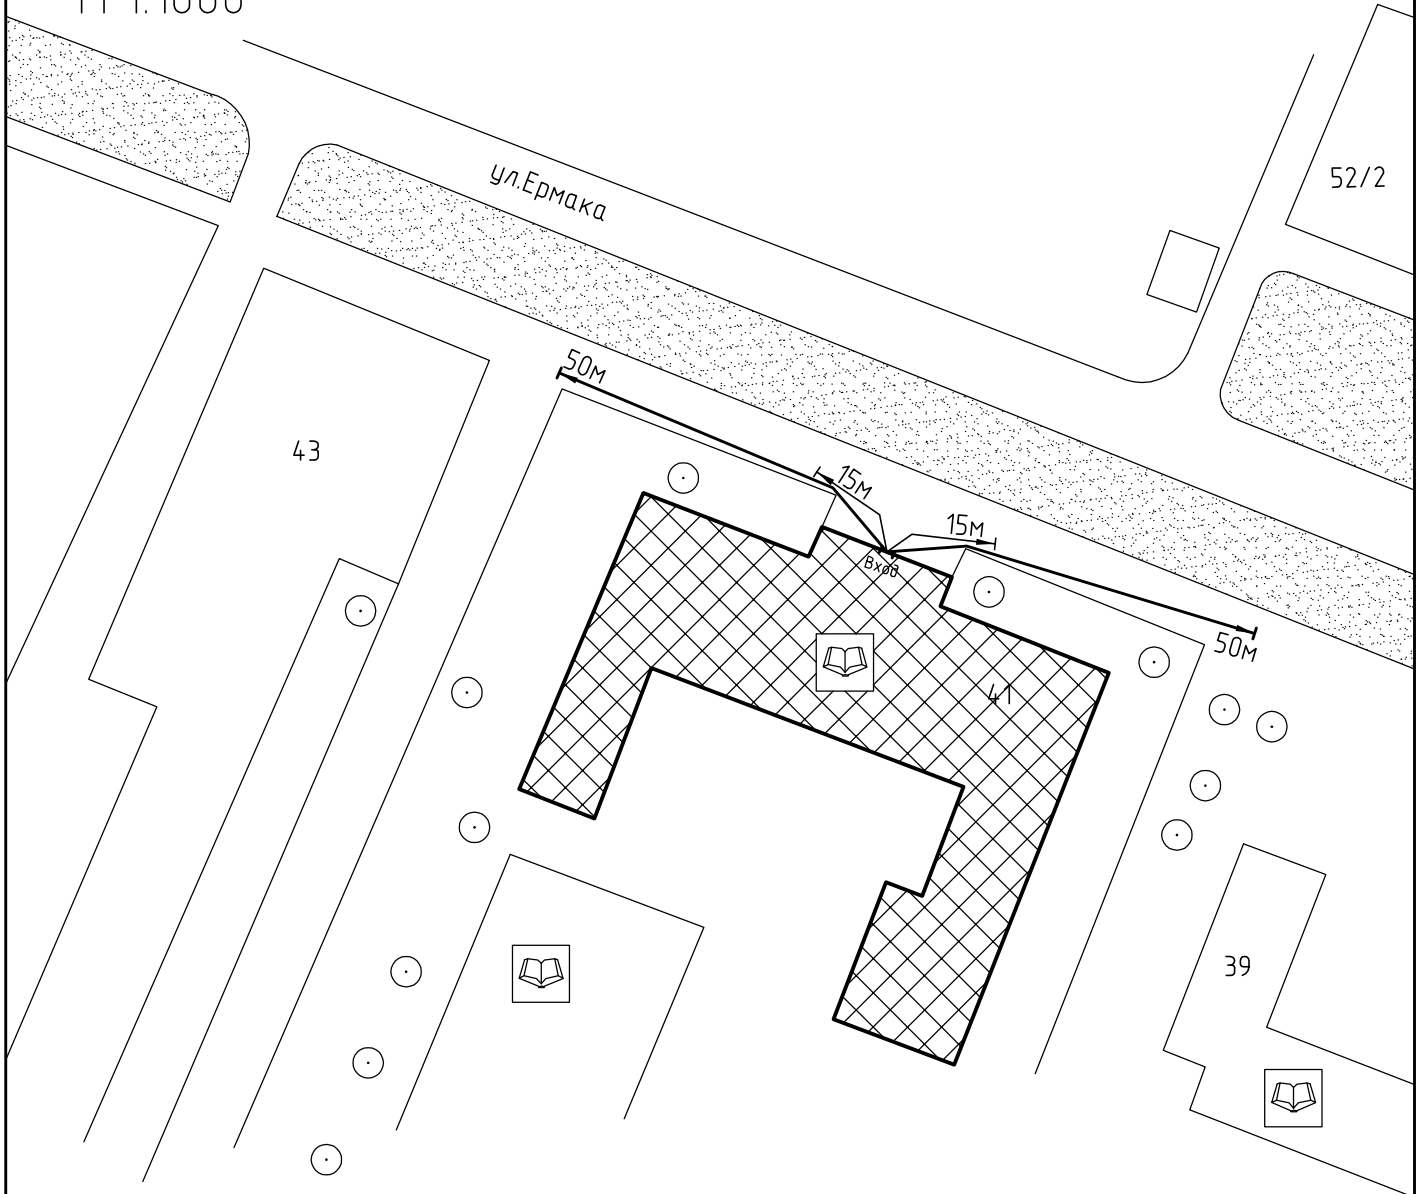

Схема прилегающей  
территории Ивановского энергетического колледжа  
по адресу: г. Иваново, ул.Ермака, д.41  
М 1:1000

Условные обозначения:

Организации и объекты от которых  
определяется расстояние.

Объект торговли.

Объект общественного  
питания.

Детские и образовательные  
учреждения.

Окружающая застройка.

Ограждение прилегающей  
территории.

Ворота.

Расстояние 50м.

Расстояние 15м.

Дороги, тротуары.

Пешеходный переход.

Газон.

Деревья групповой посадки.

ООО "АКБ СТАЛЬ" \_\_\_\_\_ 2013

Составил: \_\_\_\_\_

Инв. № подл

Подп. и дата

Взам. инв. №