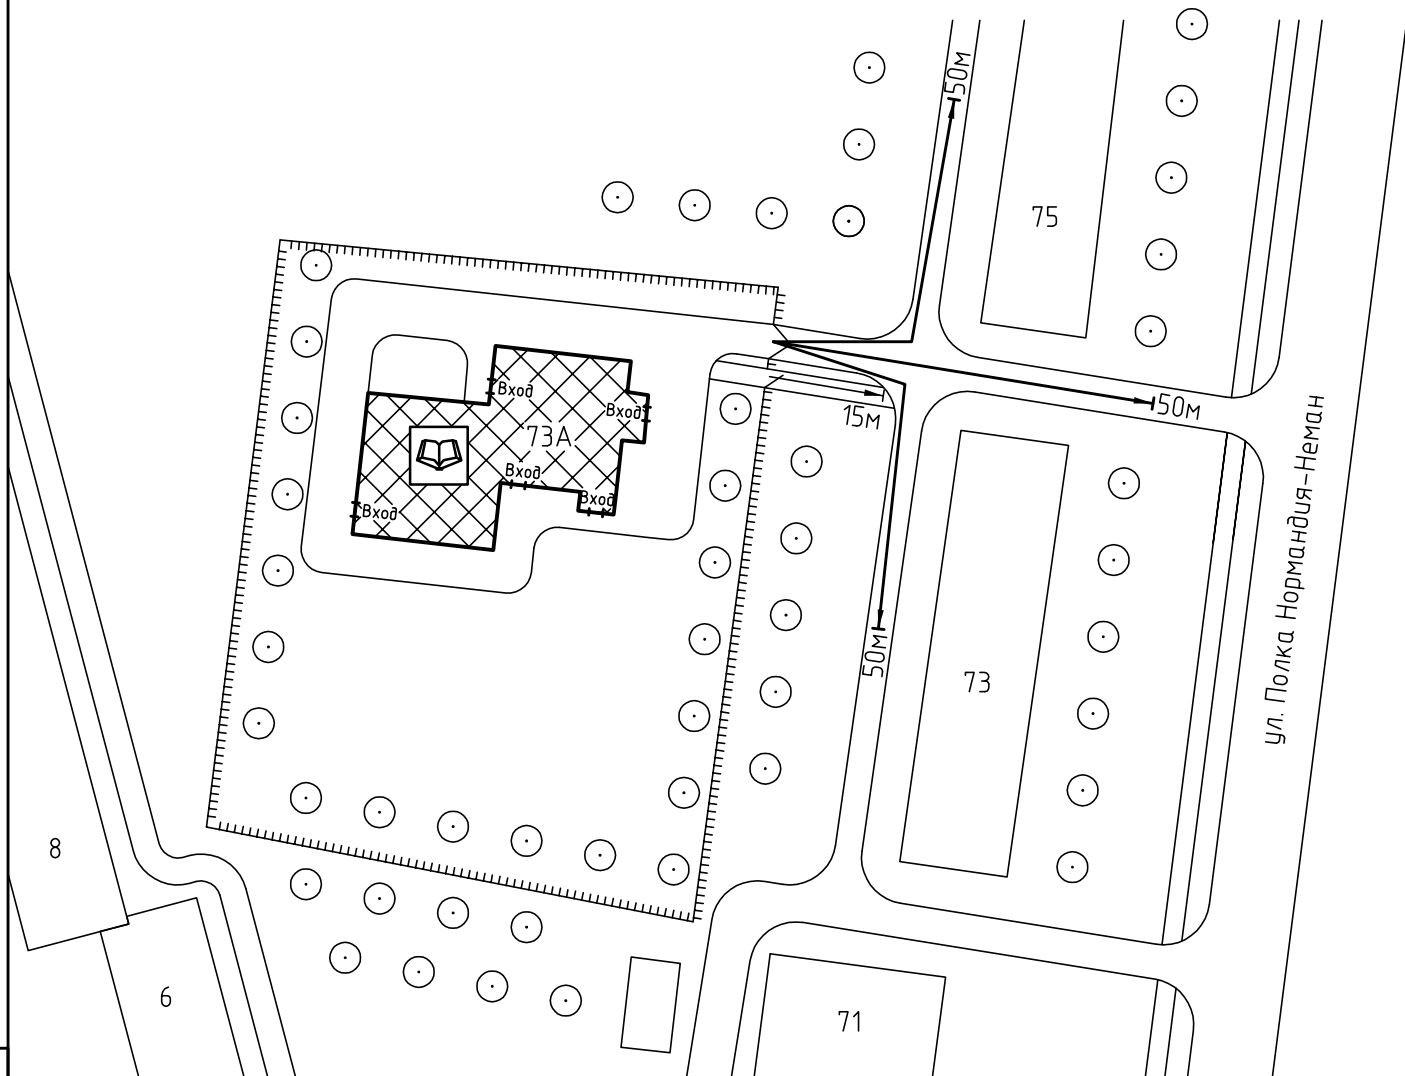

Схема прилегающей территории  
муниципального дошкольного образовательного учреждения  
Детский сад №16  
по адресу: г. Иваново ул.Полка Нормандия-Неман  
д.73А, М 1:1000.

Условные обозначения:

Организации и объекты от которых определяется расстояние.

Объект торговли.

Объект общественного питания.

Детские и образовательные учреждения.

Окружающая застройка.

Ограждение прилегающей территории.

Ворота.

Расстояние 50м.

Расстояние 15м.

Дороги, тротуары.

Пешеходный переход.

Газон.

Деревья.