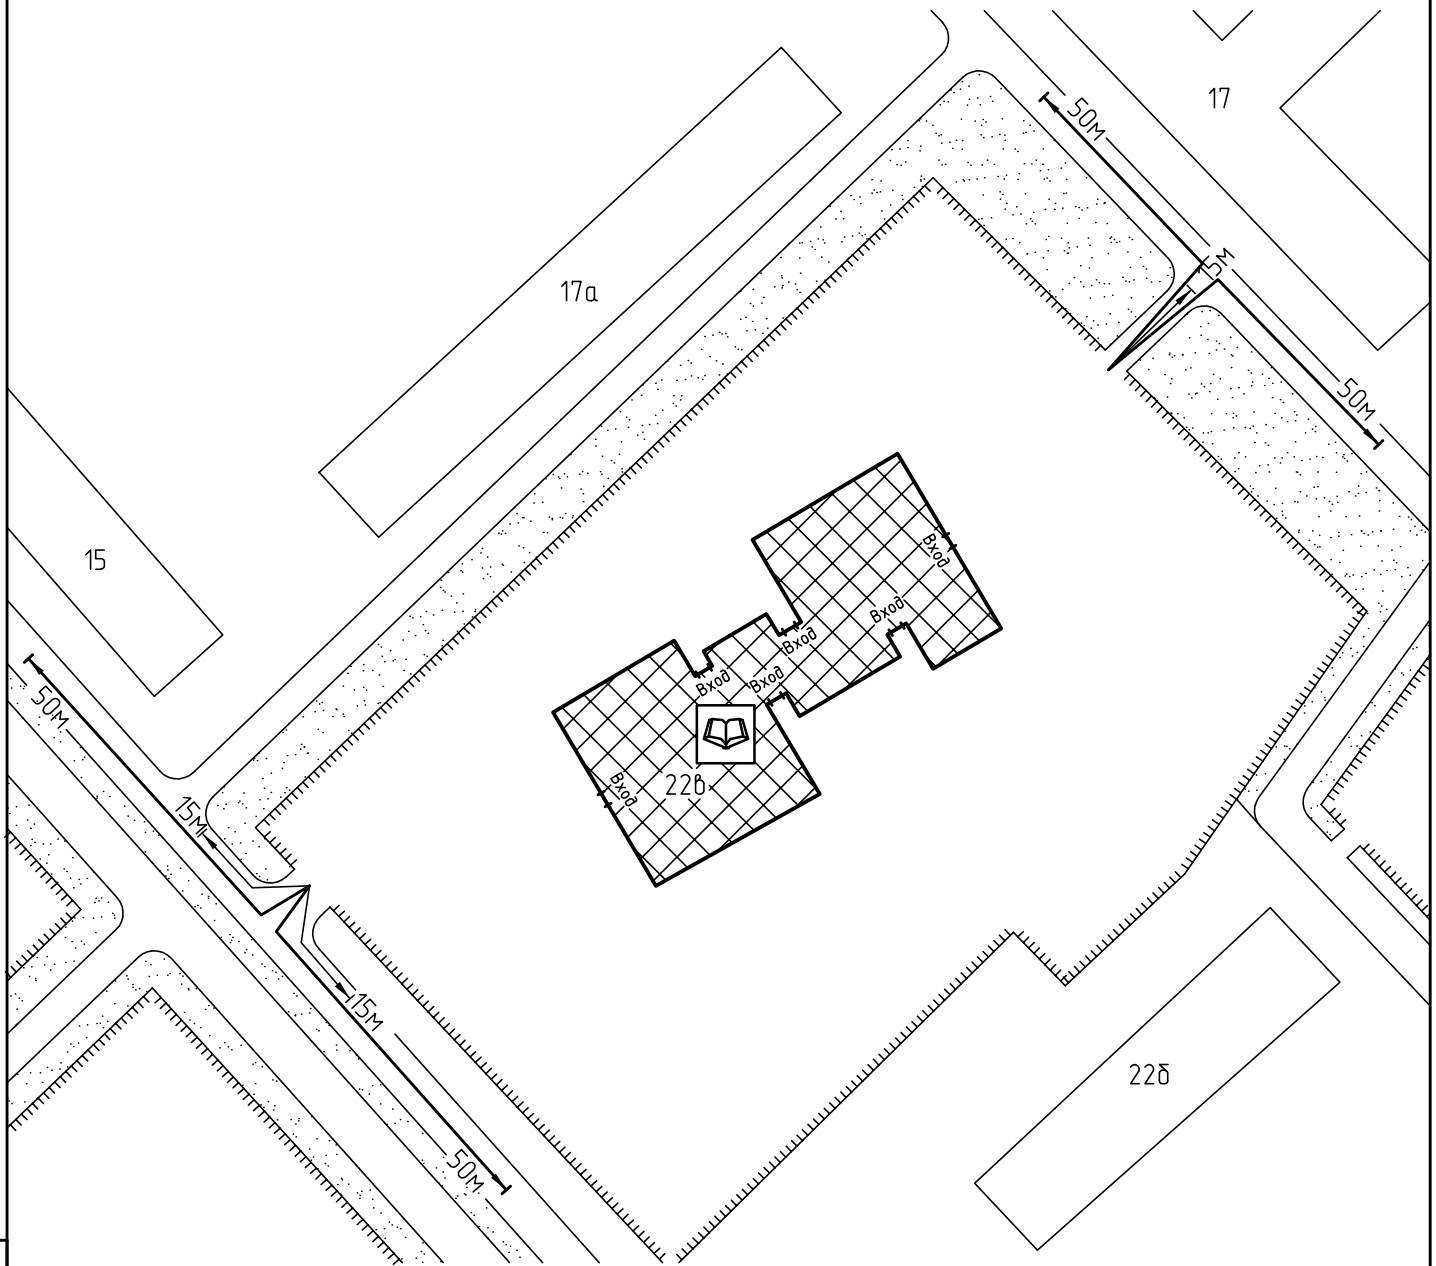

Схема прилегающей территории Детского сада №22
 по адресу: г. Иваново Кохомское шоссе, д.22б. М 1:1000

Условные обозначения:

Организации и объекты от которых определяется расстояние.

Объект торговли.

Объект общественного питания.

Детские и образовательные учреждения.

Окружающая застройка.

Ограждение прилегающей территории.

Ворота.

Расстояние 50м.

Расстояние 15м.

Дороги, тротуары.

Пешеходный переход.