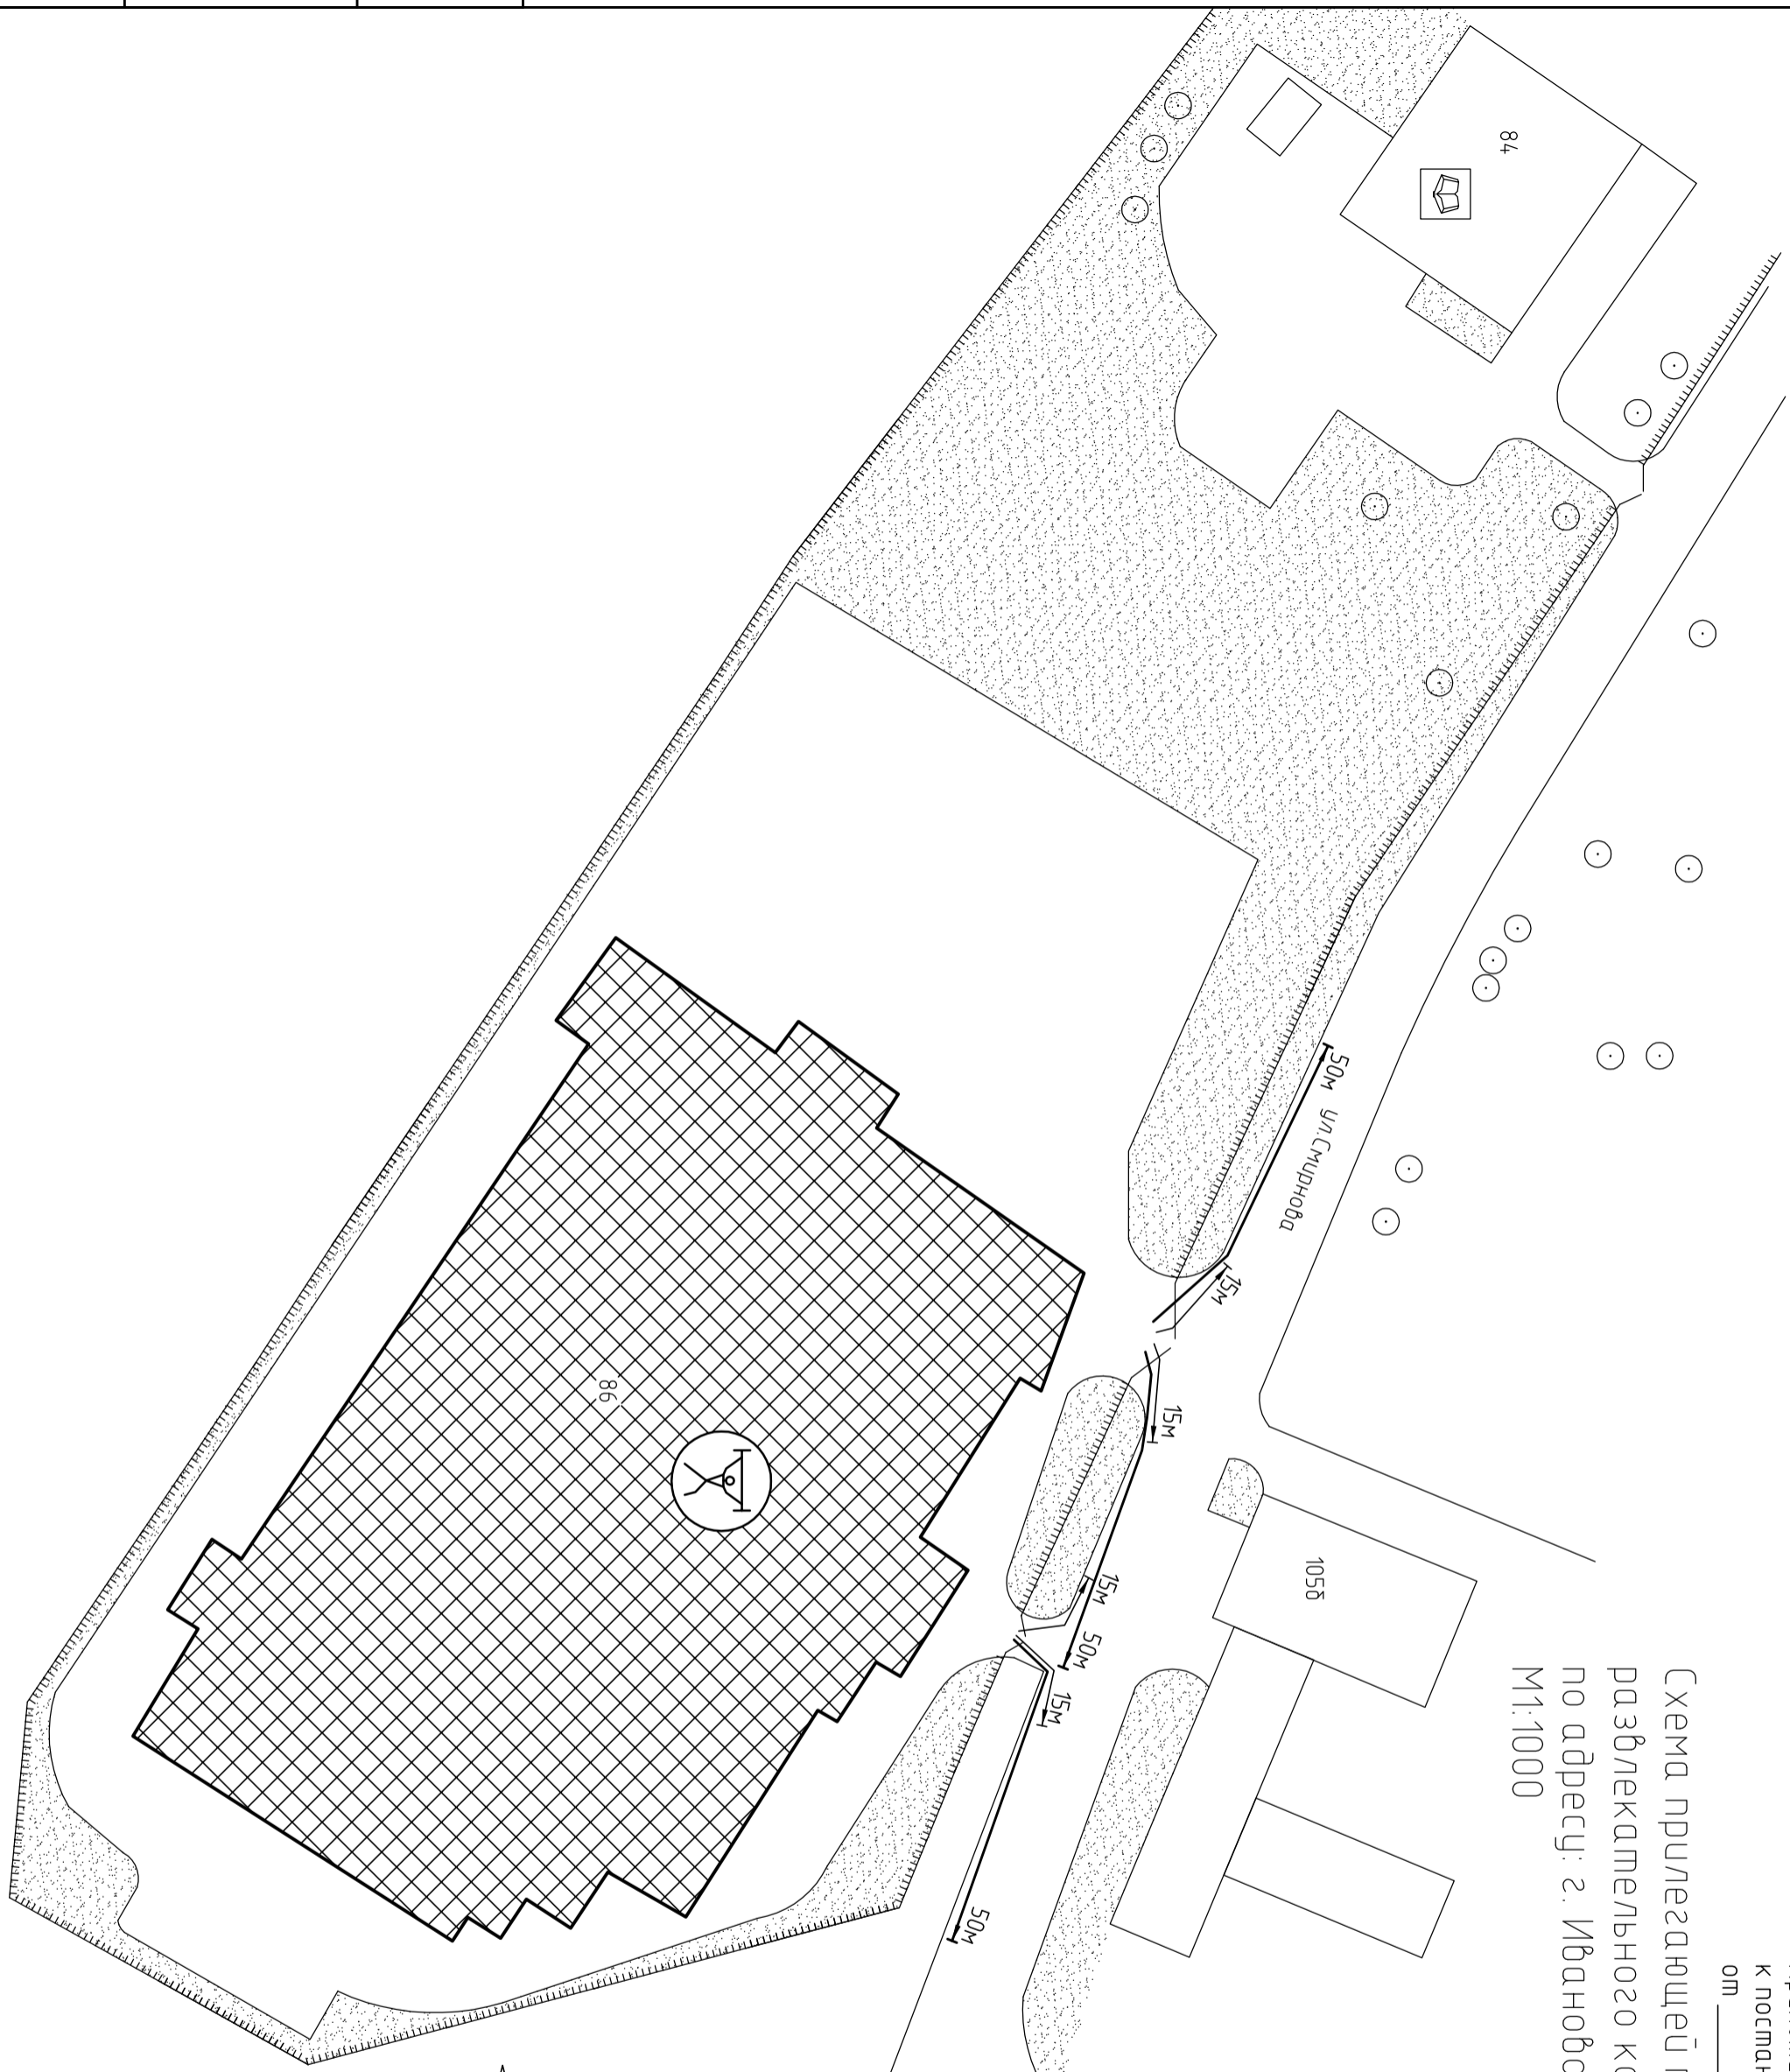

Инв. № подл	Подп. и дата	Взам. инв. №

Схема прилегающей территории Sportивно  
разлекательного комплекса «Олимпия»  
по адресу: г. Иваново ул.Смирнова, д.86  
М1:1000

Приложение № \_\_\_\_\_  
к постановлению Администрации города Иваново  
от \_\_\_\_\_ № \_\_\_\_\_

**Условные обозначения:**

-  Организация и объекты от которых определяется расстояние.
-  Объект торговли.
-  Объект общественного питания.
-  Детские и образовательные учреждения.
-  Окружающая застройка.
-  Ограждение прилегающей территории.
-  Ворота.
-  Расстояние 50м.
-  Расстояние 15м.
-  Дороги, тротуары.
-  Пешеходный переход.
-  Газон.
-  Деревья.
-  Объект спорта.