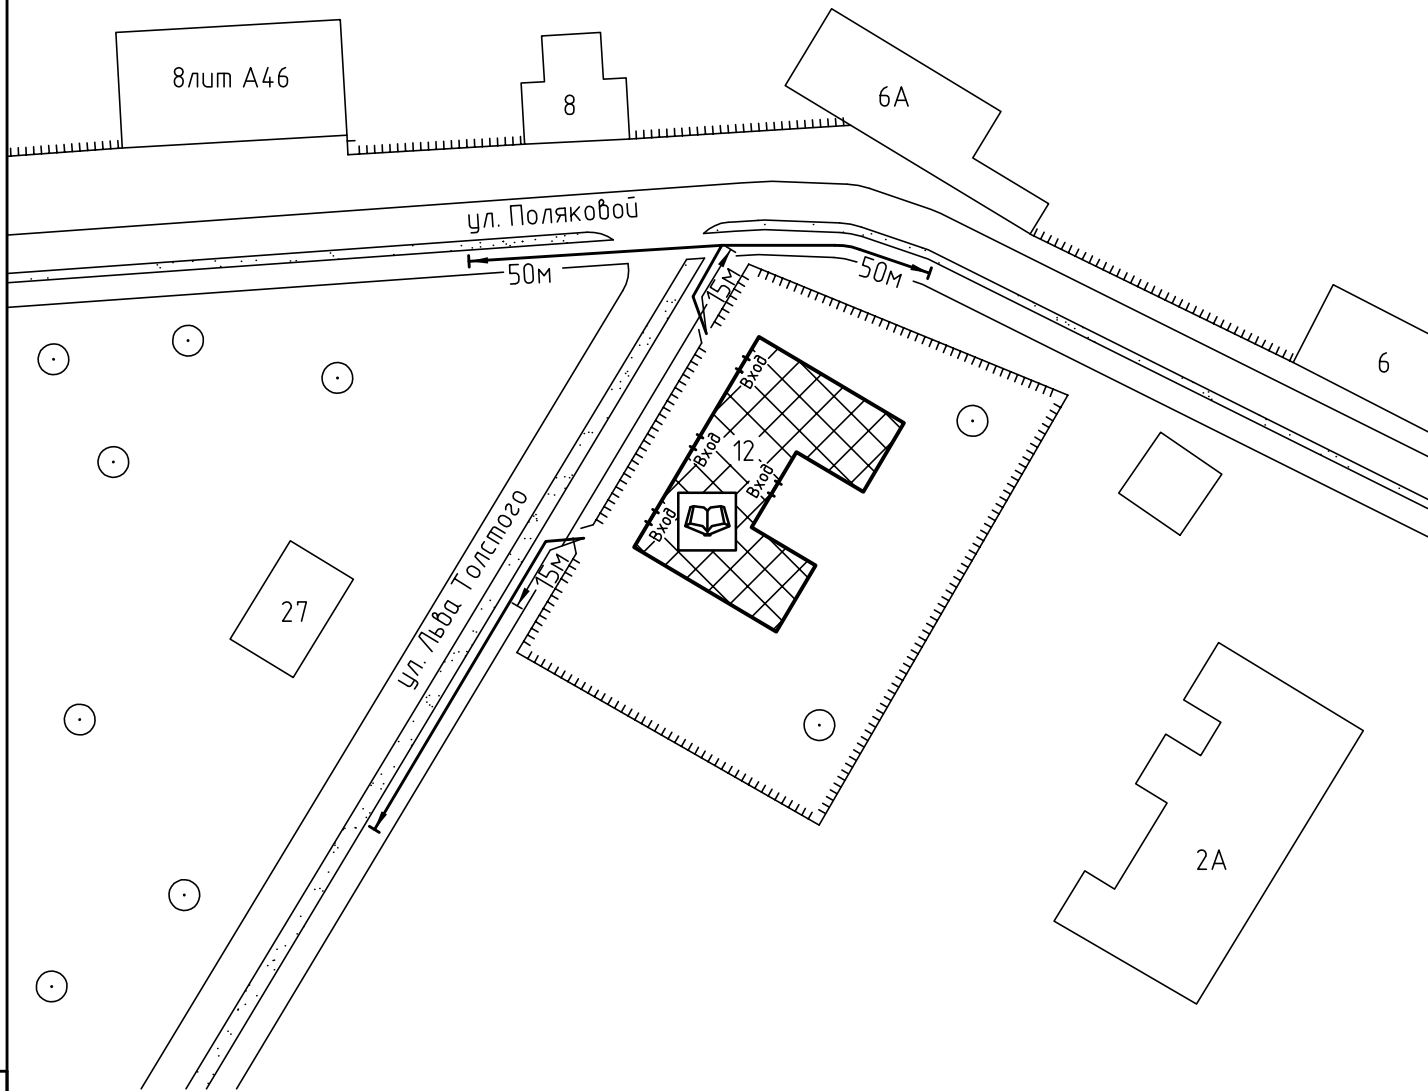

Схема прилегающей территории Детского сада №27
 по адресу: г. Иваново ул.Л. Толстого, д.12/3. М 1:1000

Условные обозначения:

- | | | | |
|---|---|--|---------------------|
|  | Организации и объекты от которых определяется расстояние. |  | Расстояние 50м. |
|  | Объект торговли. |  | Расстояние 15м. |
|  | Объект общественного питания. |  | Дороги, тротуары. |
|  | Детские и образовательные учреждения. |  | Пешеходный переход. |
|  | Окружающая застройка. |  | Газон. |
|  | Ограждение прилегающей территории. |  | Деревья . |
|  | Ворота. | | |