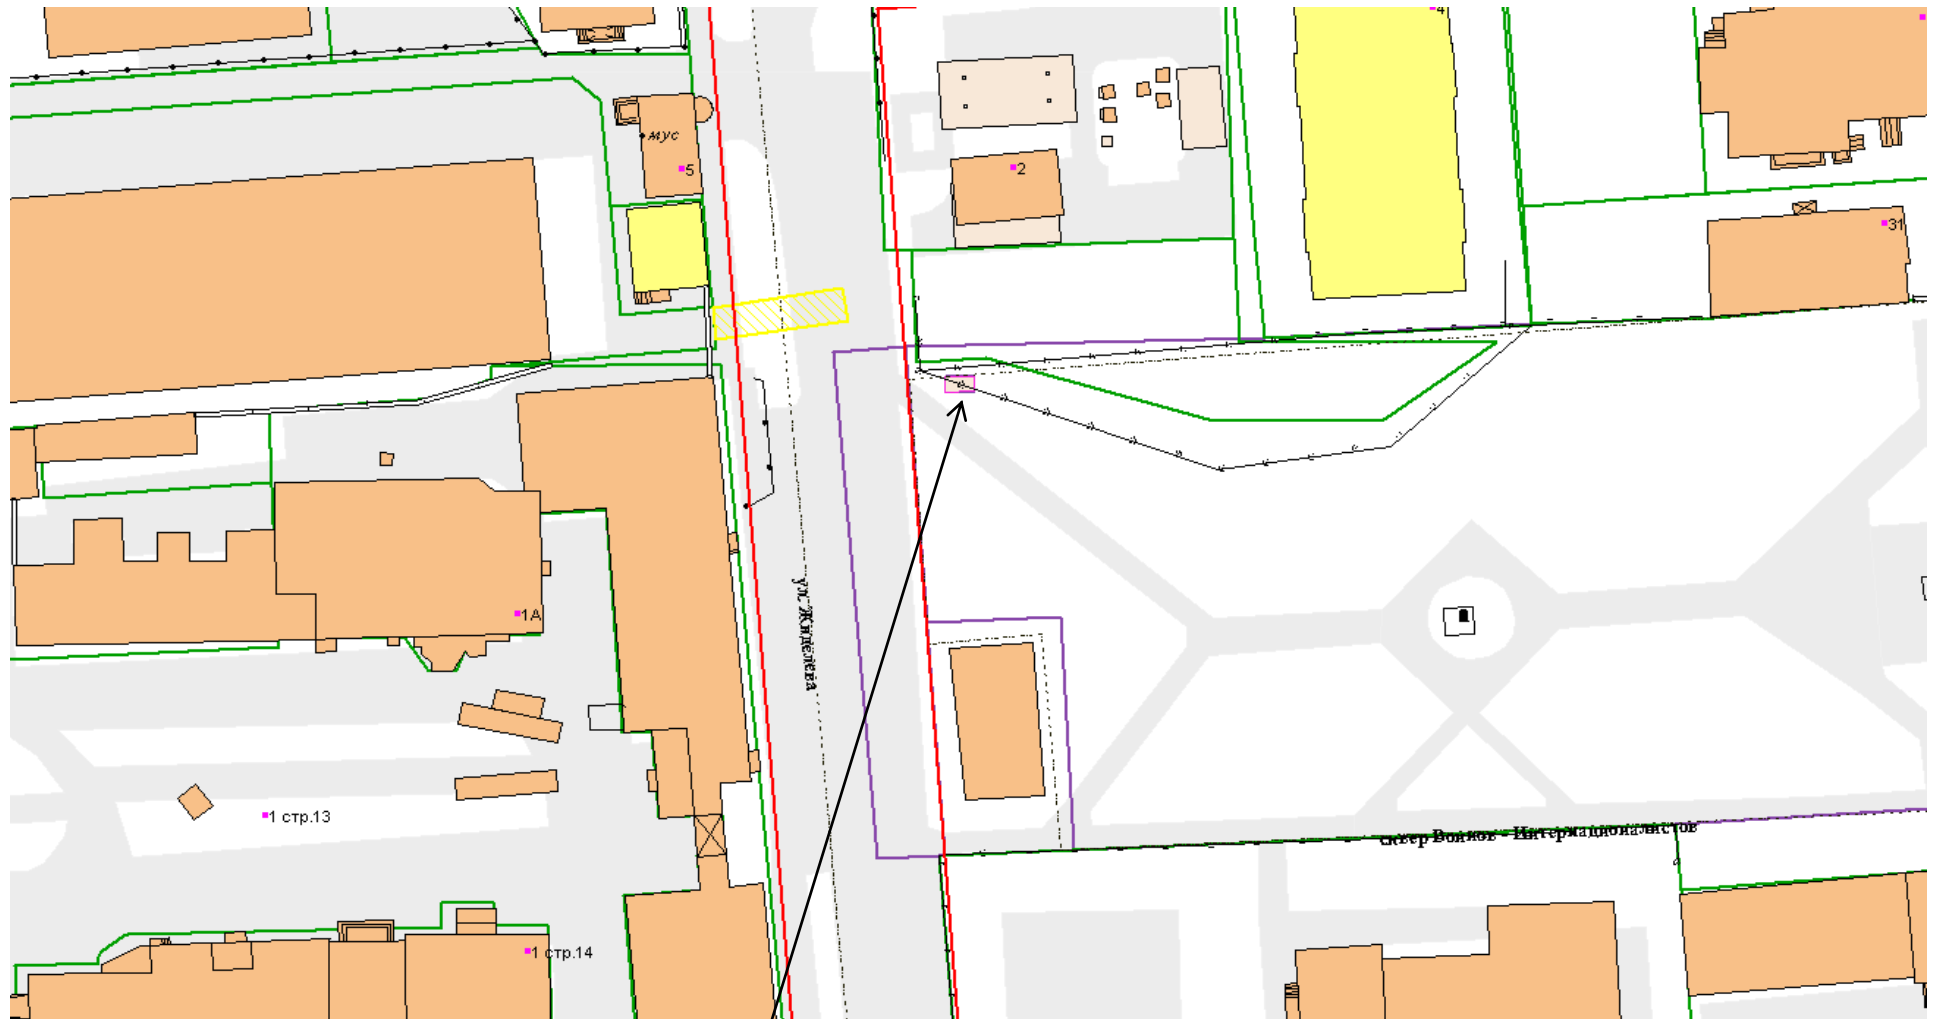

**Киоск**

**Графическая схема № 29 размещения киоска по реализации продовольственных товаров площадью 6 кв. м, у д. 12 по ул. Воронина**

**Графическая схема № 30 размещения киоска по реализации продовольственных товаров  
(выпечка, напитки, мороженое) площадью 6 кв. м, сквер «Воинов-интернационалистов»**