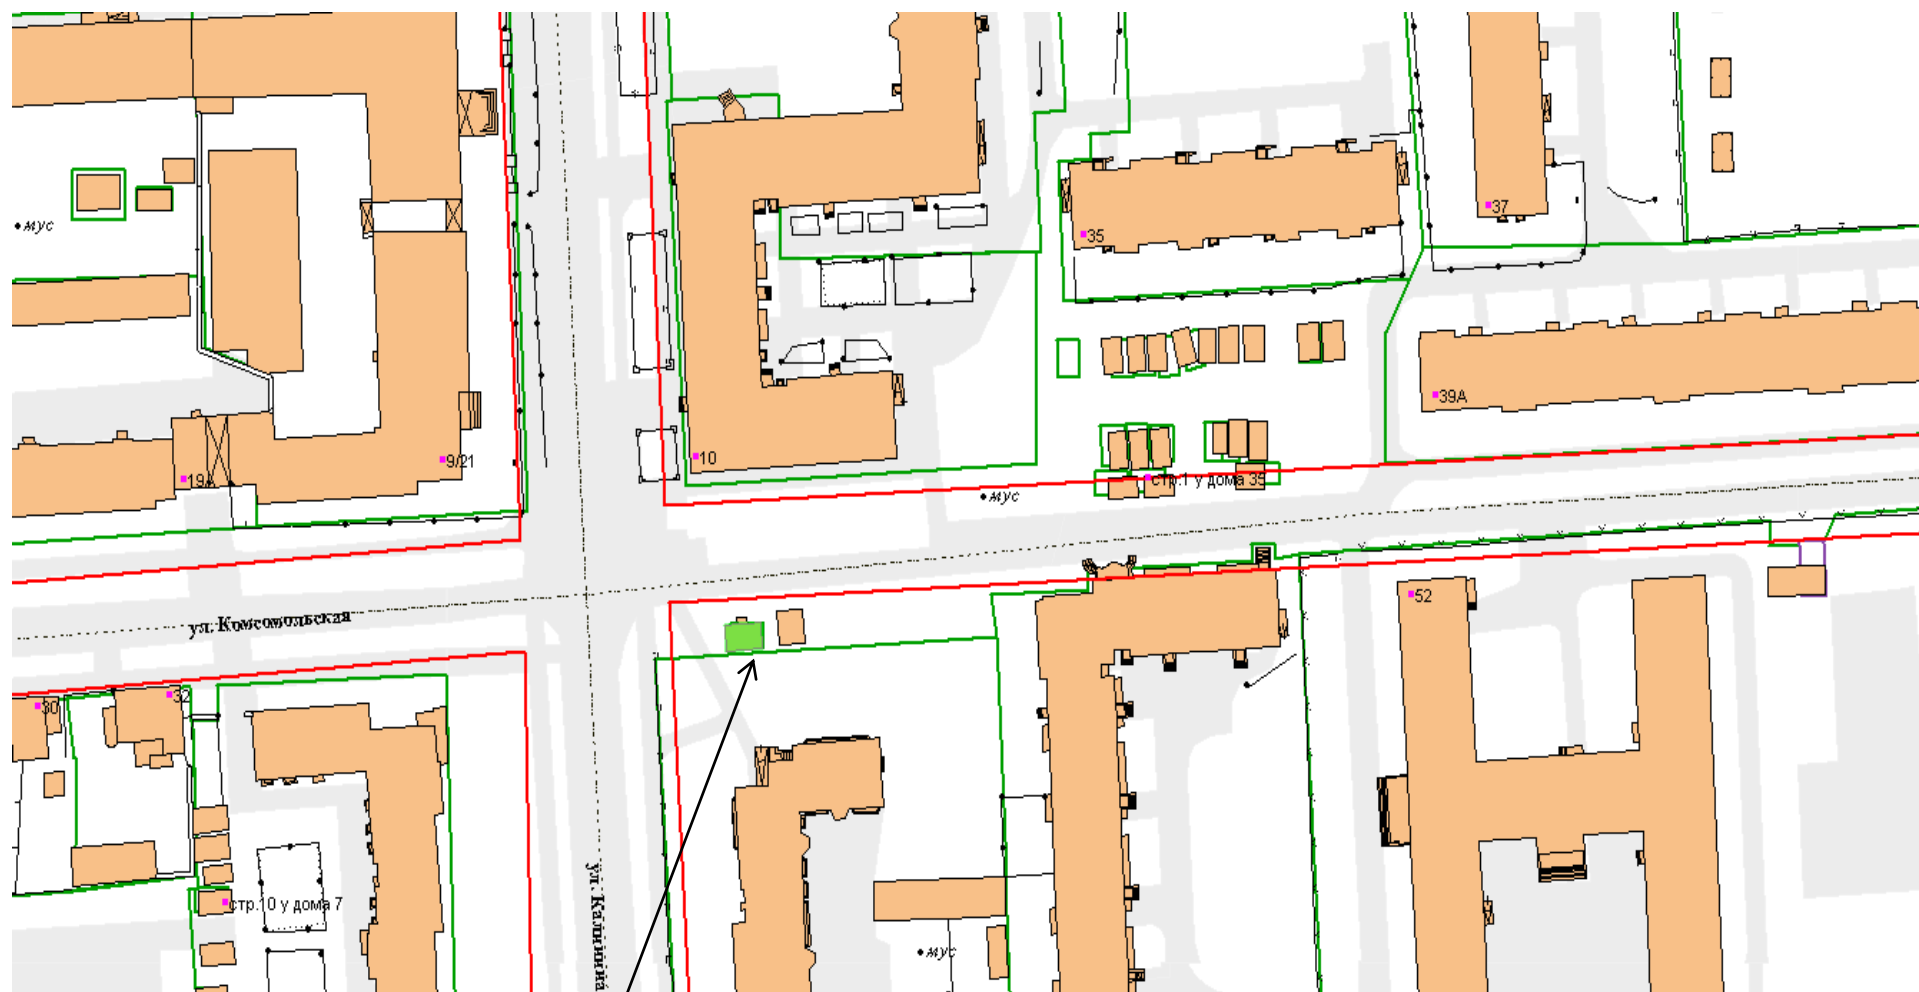

**Графическая схема № 50 размещения павильона по реализации продовольственных товаров
площадью 24 кв. м, у д. 8 по ул. Калинина**

Павильон