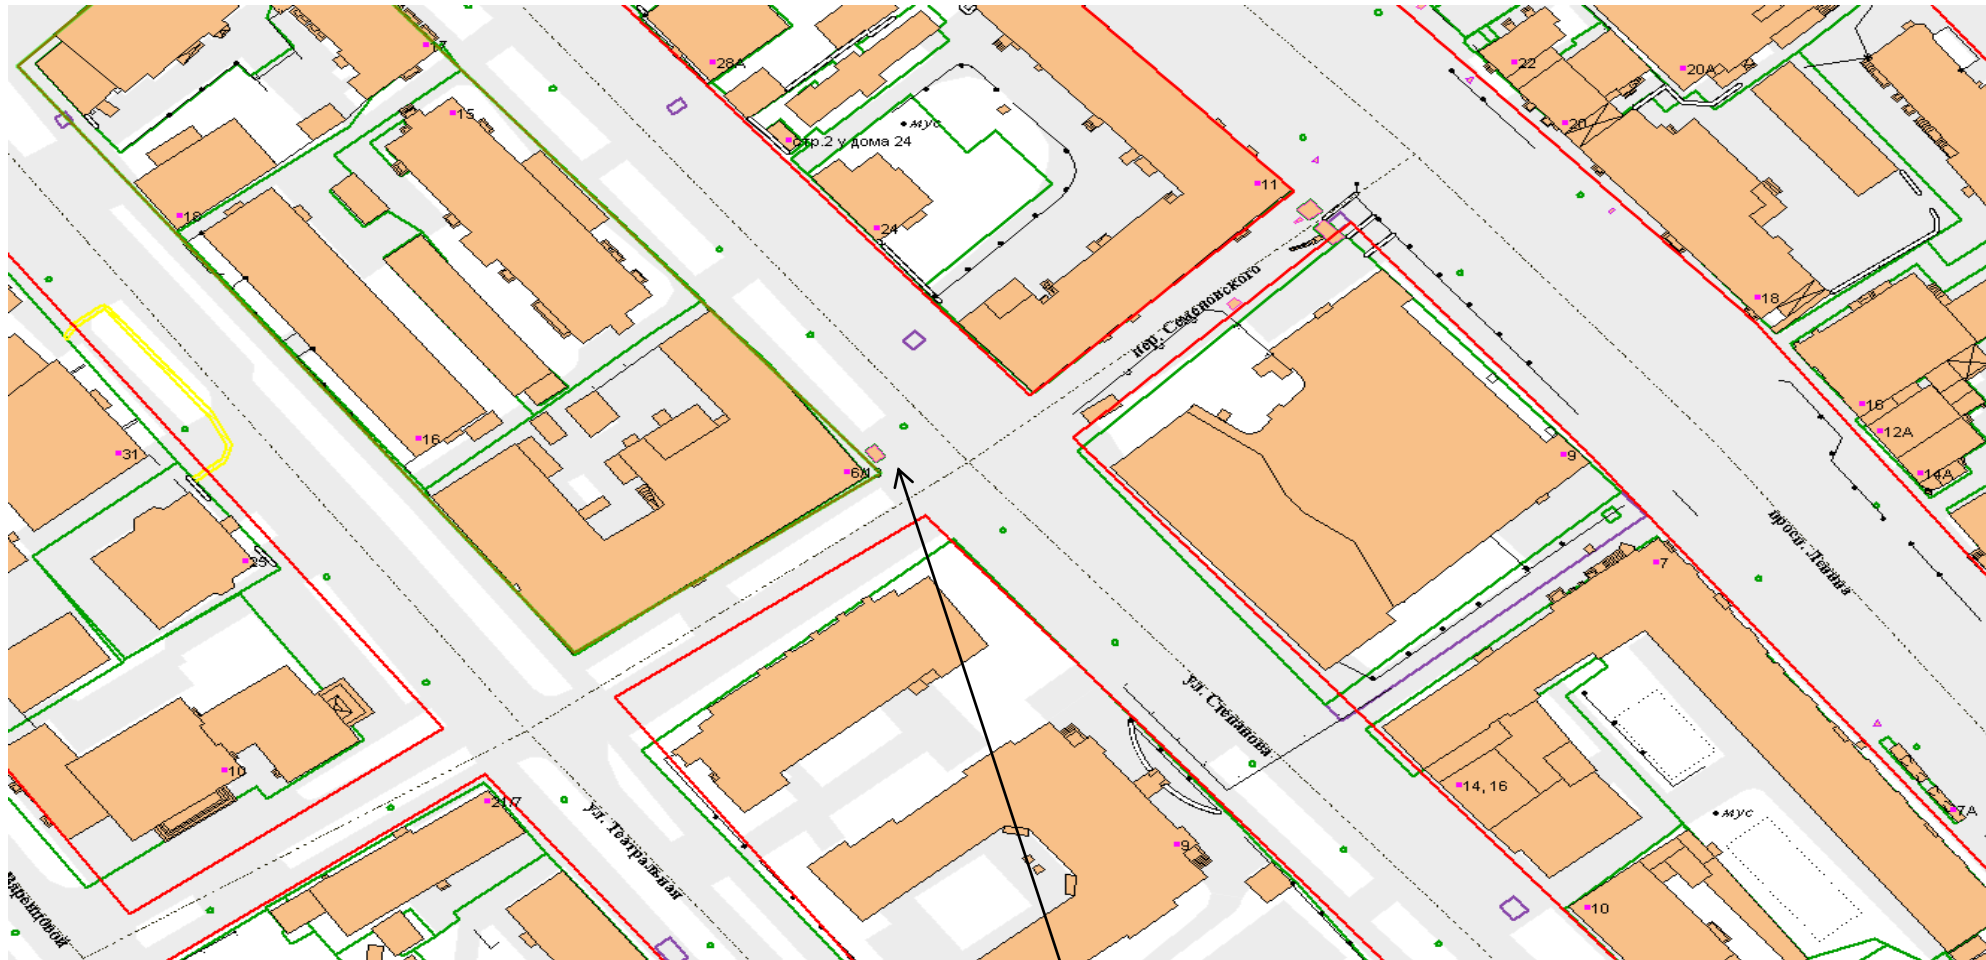

**Графическая схема № 32 размещения киоска по реализации продовольственных товаров
площадью 6,3 кв. м, у д. 6/13 по пер. Семеновского**

Киоск