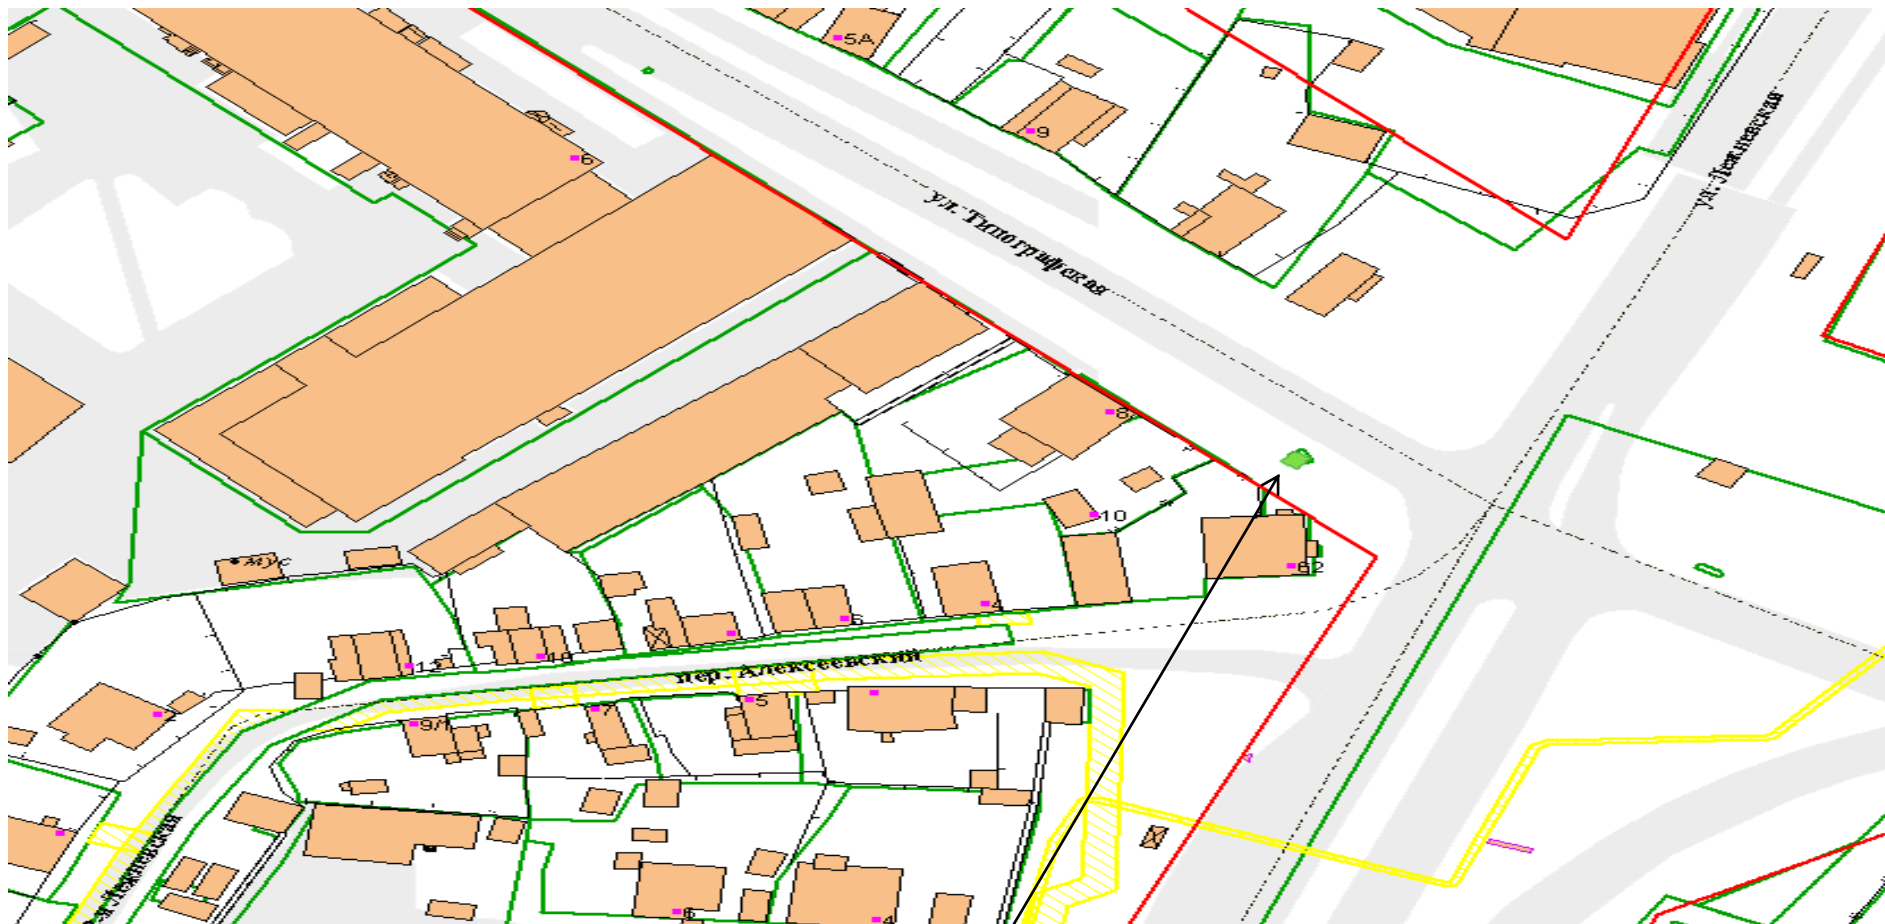

40.	пр. Текстильщиков, у д. 48	киоск	12	продовольственные товары	круглогодично	МСП	графическая схема № 40
41.	пр. Строителей, у д. 104	киоск	12	продовольственные товары	круглогодично	МСП	графическая схема № 41
42.	пр. Текстильщиков, у д. 7Г	киоск	12,5	продовольственные товары	круглогодично	МСП	графическая схема № 42
43.	пр. Строителей, у д. 112	киоск	12,5	продовольственные товары	круглогодично	МСП	графическая схема № 43

**Графическая схема № 1 размещения киоска по реализации непродовольственных товаров (печатные издания)
площадью 5 кв. м, у д. 10 по ул. Типографская**

Киоск