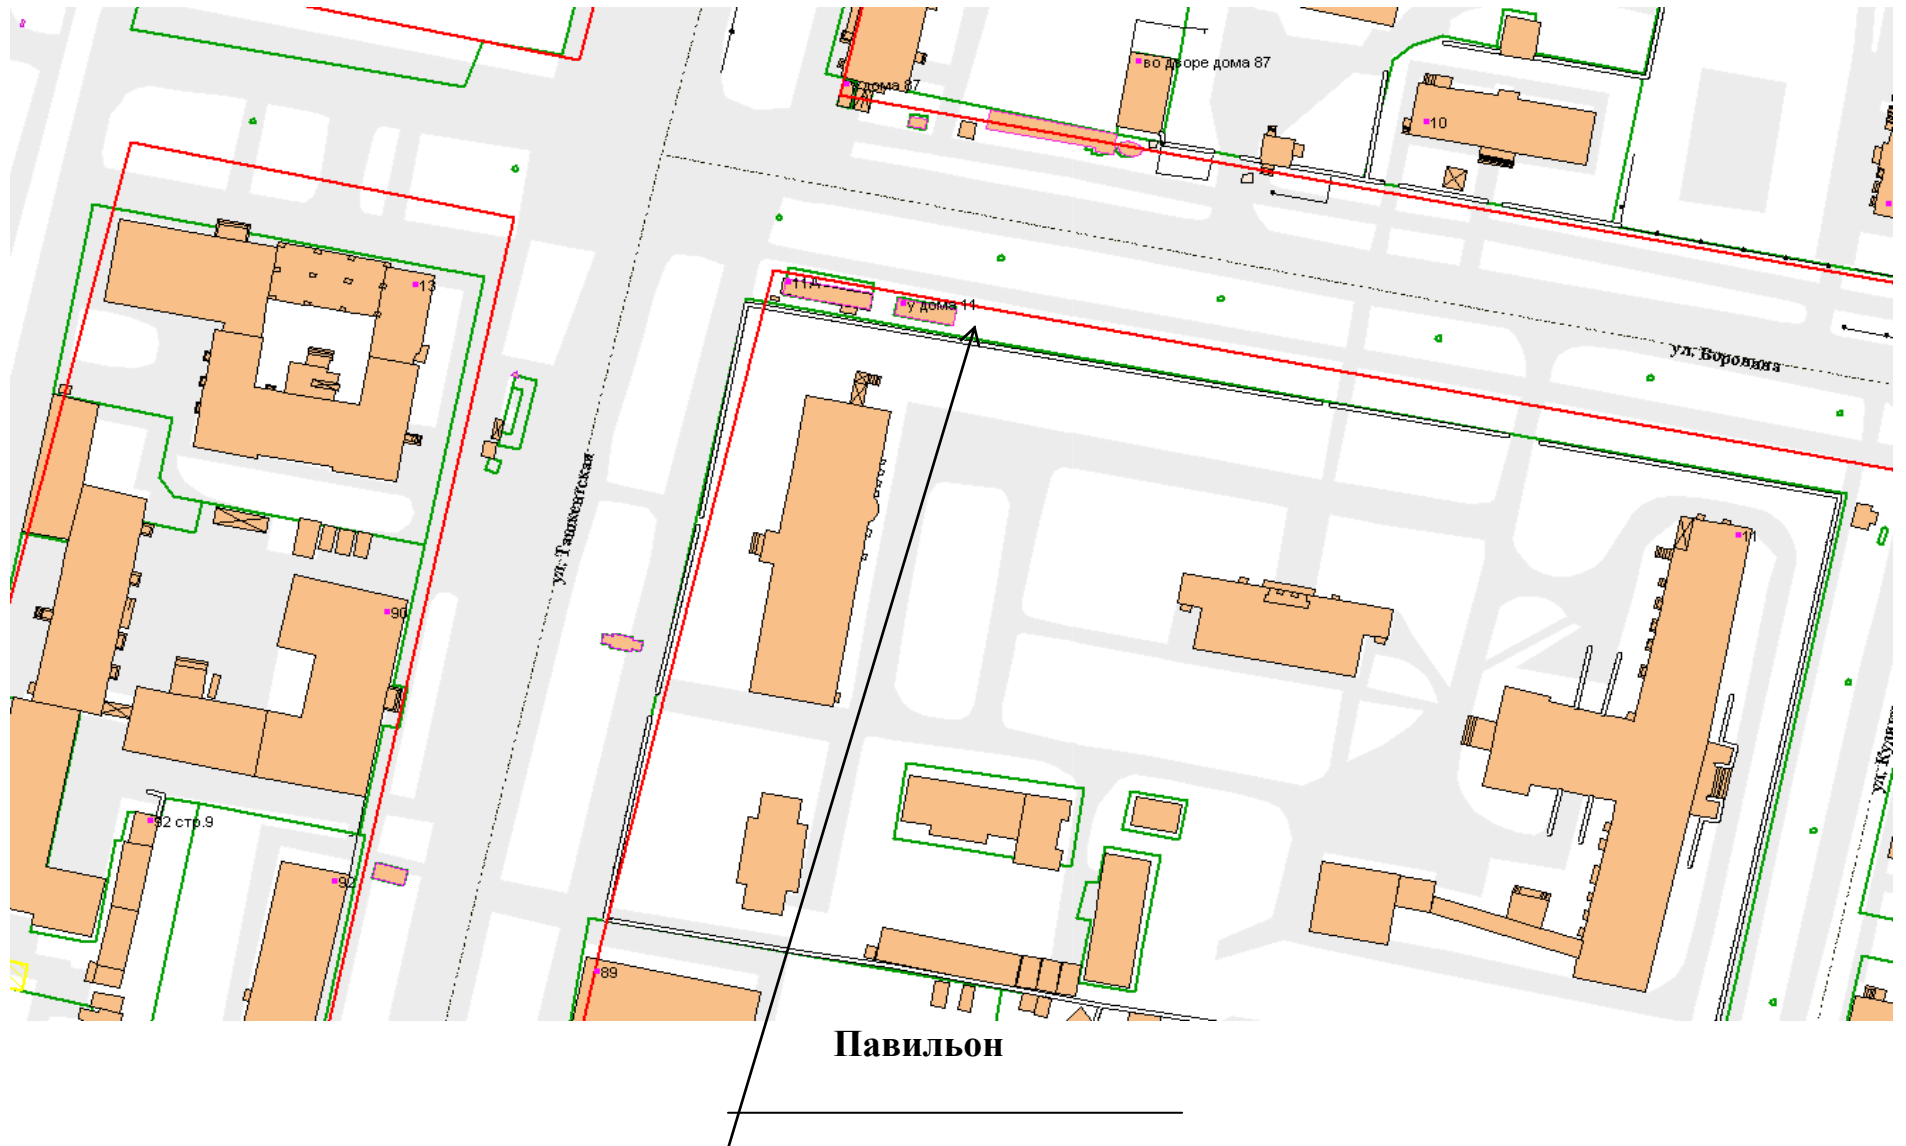

**Графическая схема № 60 размещения павильона по реализации продовольственных товаров
площадью 40 кв. м, у д. 11 по ул. Воронина**