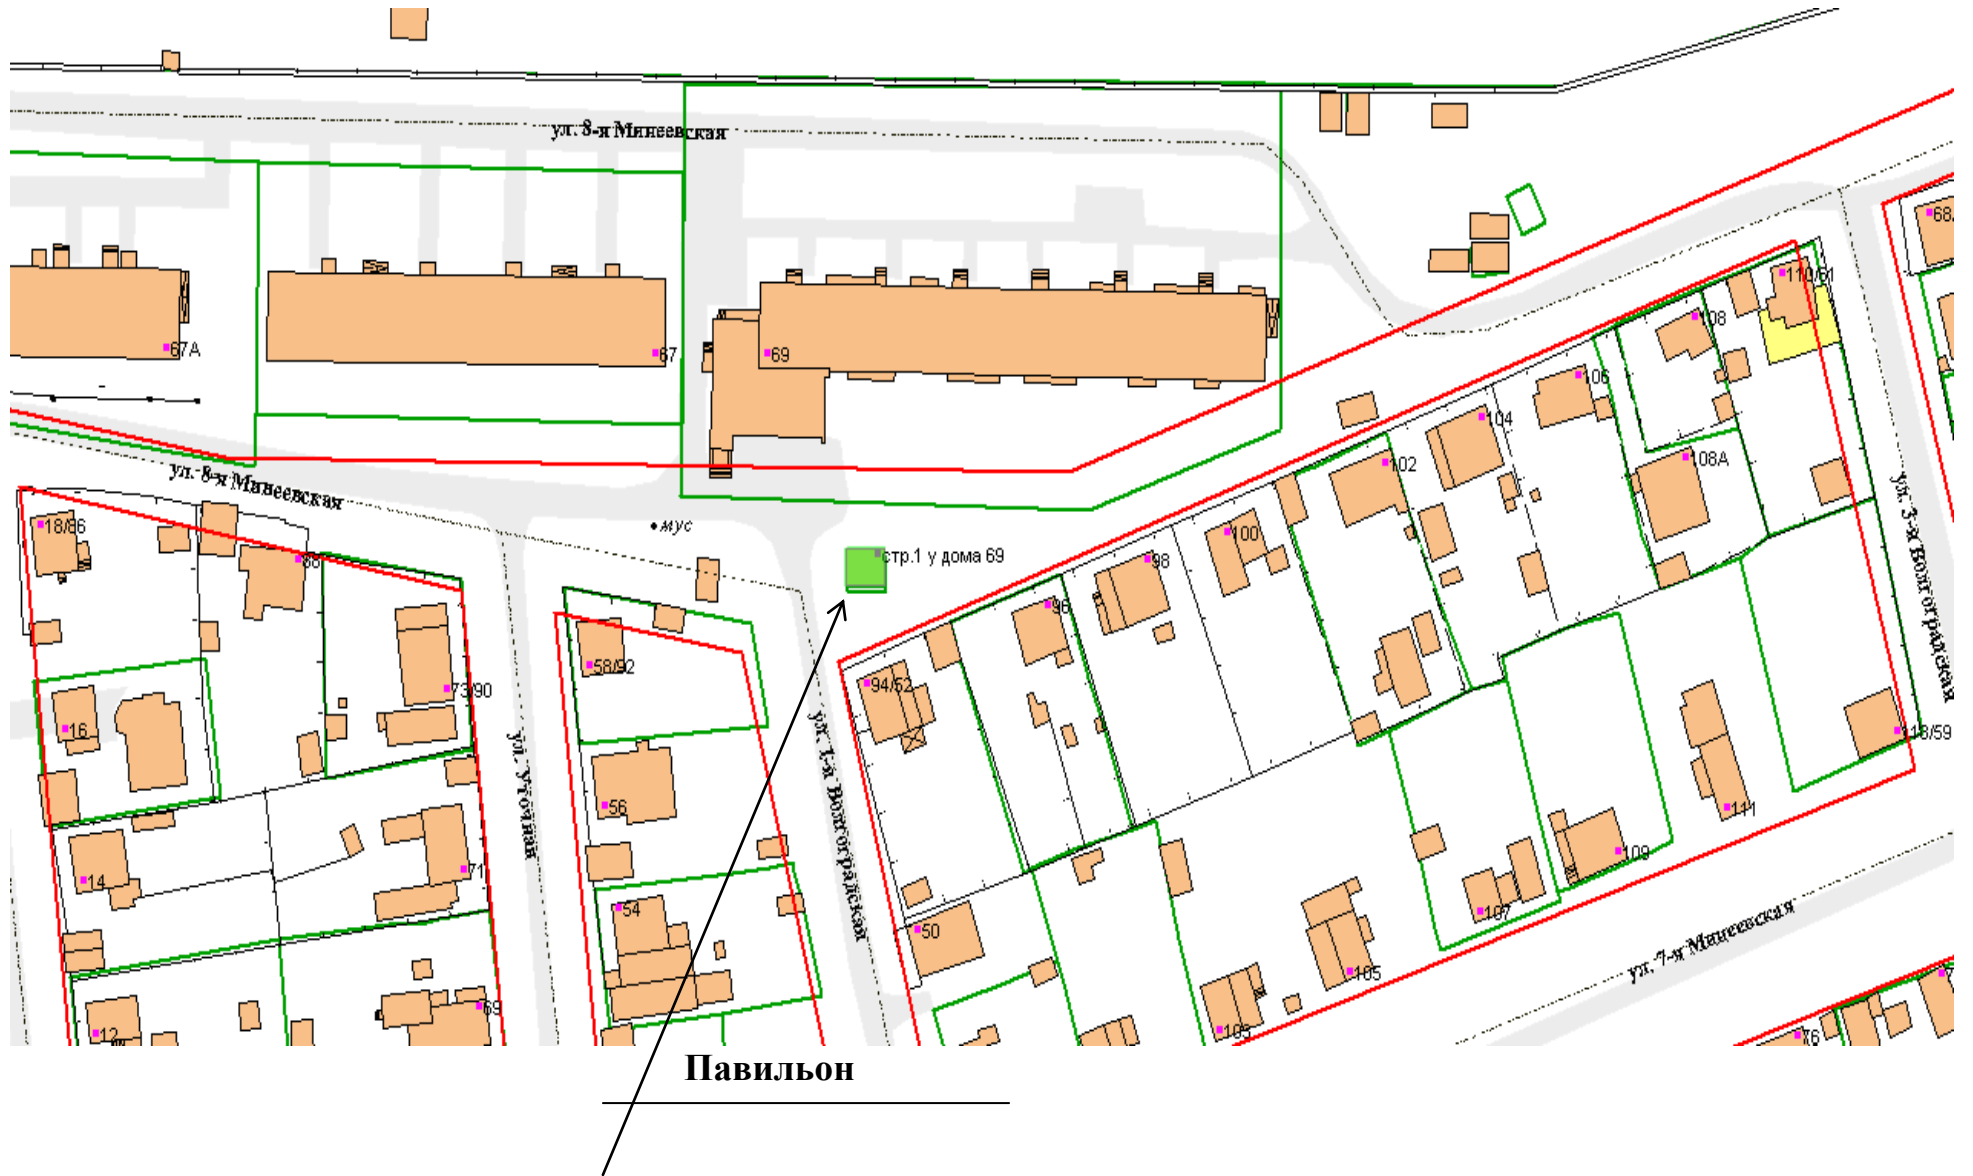

**Павильон**

**Графическая схема № 51 размещения павильона по реализации продовольственных товаров  
площадью 24 кв. м, у д. 1 по ул. Красных Зорь**

**Павильон**

**Графическая схема № 52 размещения павильона по реализации продовольственных товаров  
площадью 24,5 кв. м, у д. 51 по ул. Велижская**

**Павильон**

**Графическая схема № 53 размещения павильона по реализации продовольственных товаров площадью 29,2 кв. м, у д. 78А по ул. Революционной**

**Графическая схема № 54 размещения павильона по реализации продовольственных товаров площадью 30 кв. м, у д. 113 по ул. Демьяна Бедного**

**Павильон**

**Графическая схема № 55 размещения павильона по реализации продовольственных товаров площадью 30 кв. м, у д. 40 по ул. Дюковская**

**Павильон**

**Графическая схема № 56 размещения павильона по реализации продовольственных товаров площадью 33 кв. м, у д. 69 по ул. 8-я Минеевская**