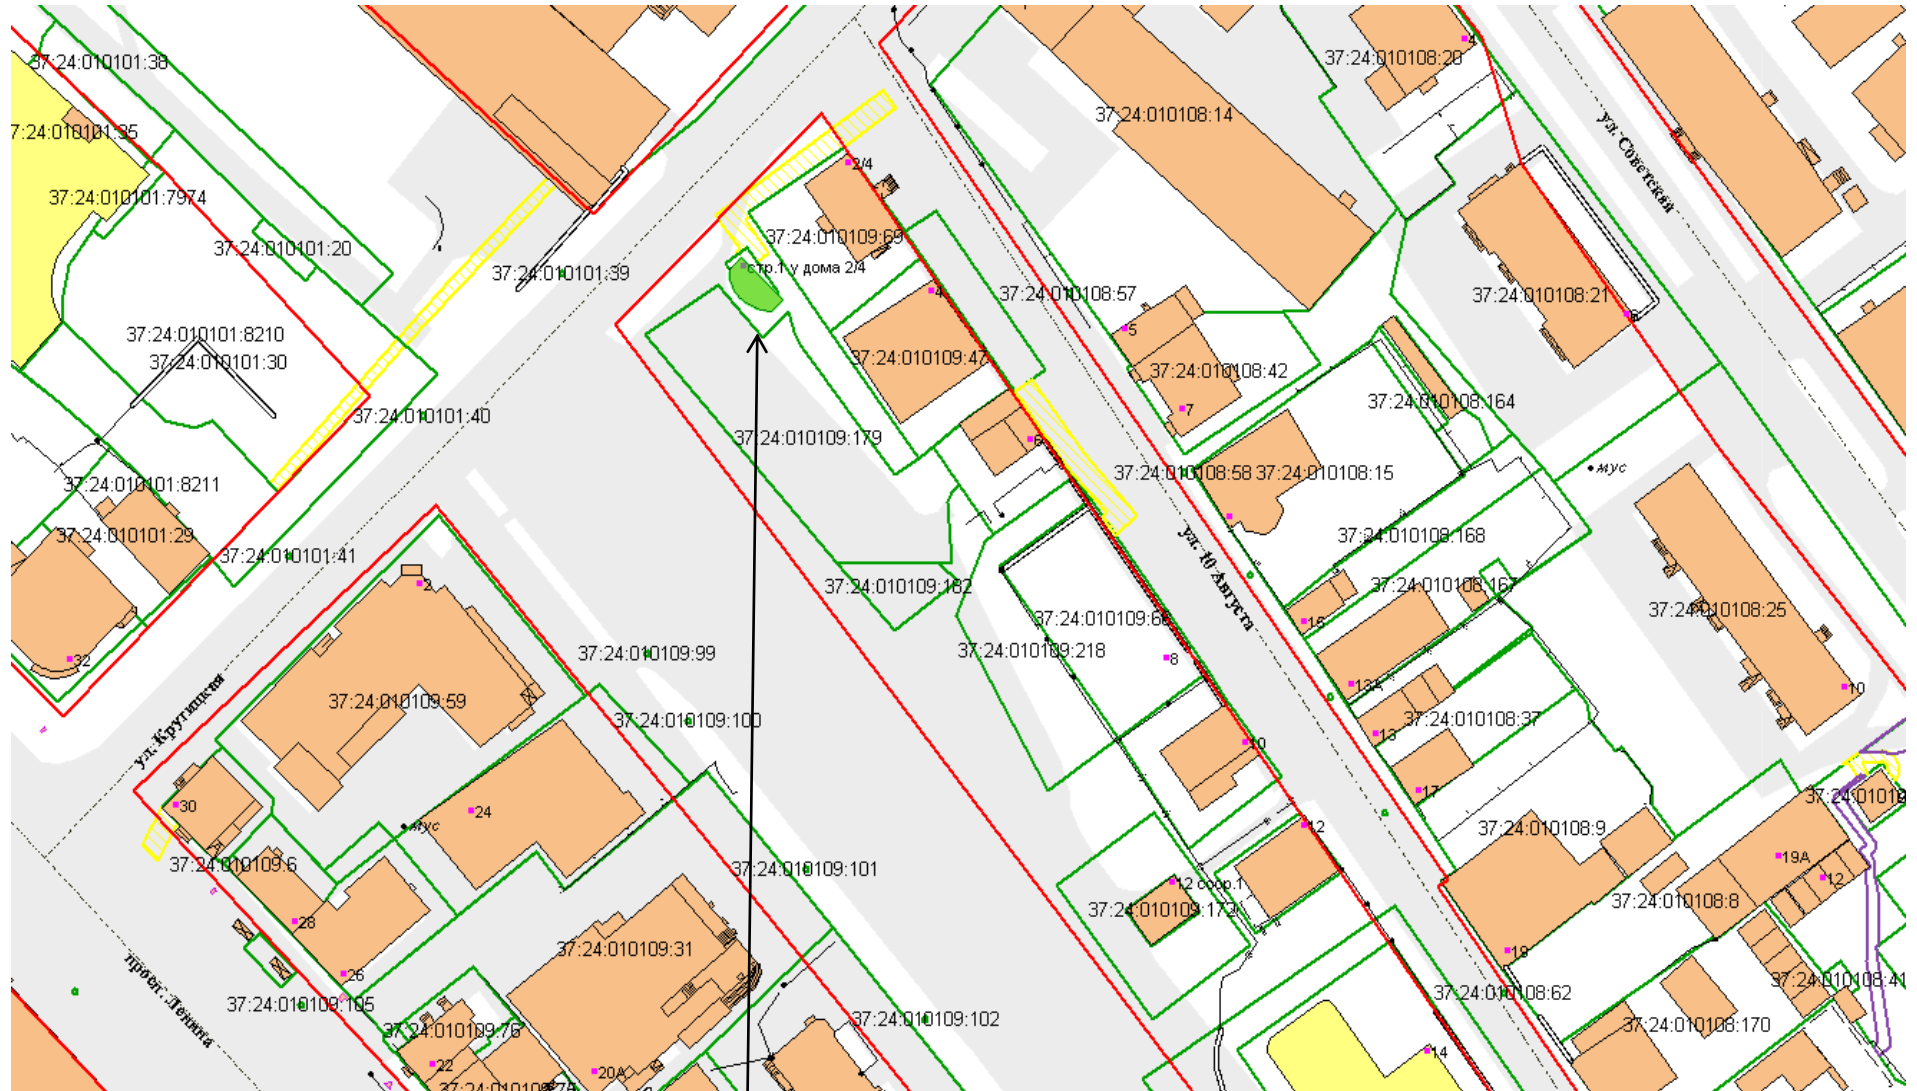

**Графическая схема № 27 размещения павильона по реализации непродовольственных товаров (цветы)
площадью 50 кв. м, у д. 2/4 по ул. 10 Августа**

Павильон