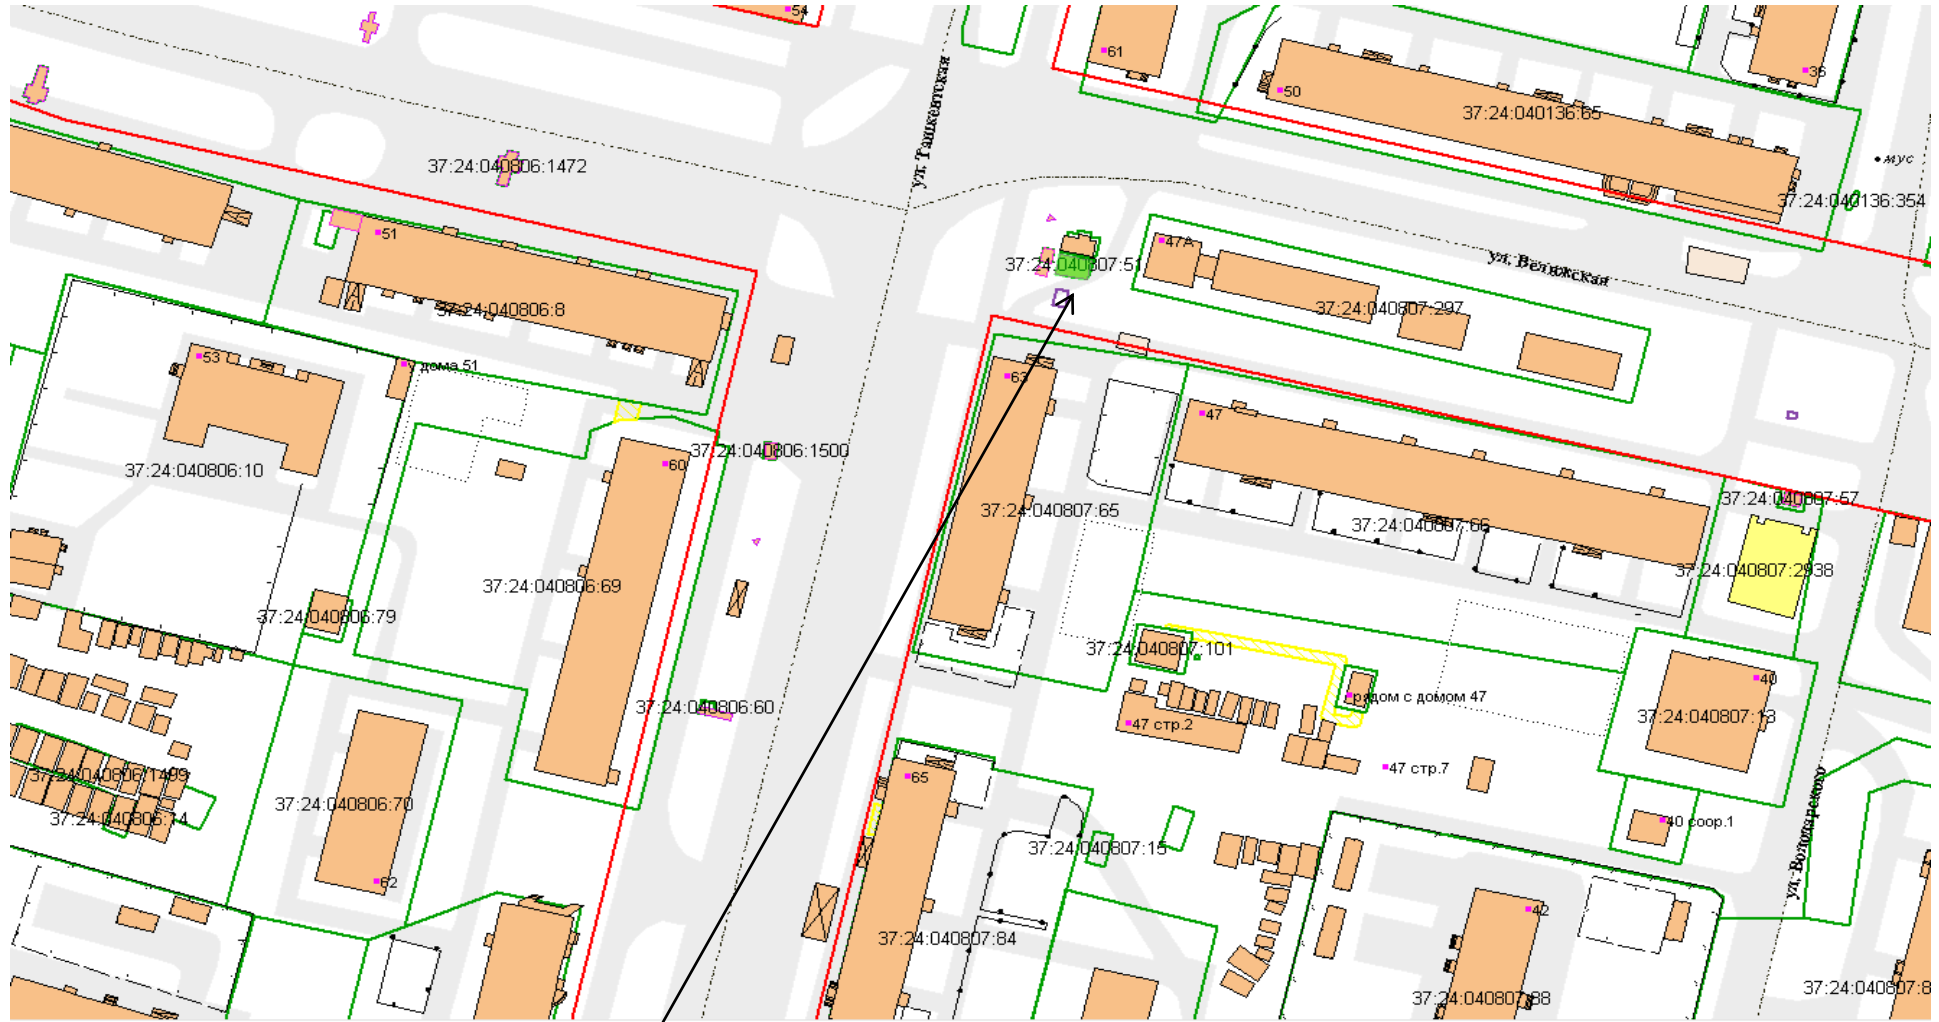

Графическая схема № 48 размещения павильона по реализации продовольственных товаров площадью 24 кв. м, с торца д. 63 по ул. Ташкентская

Павильон