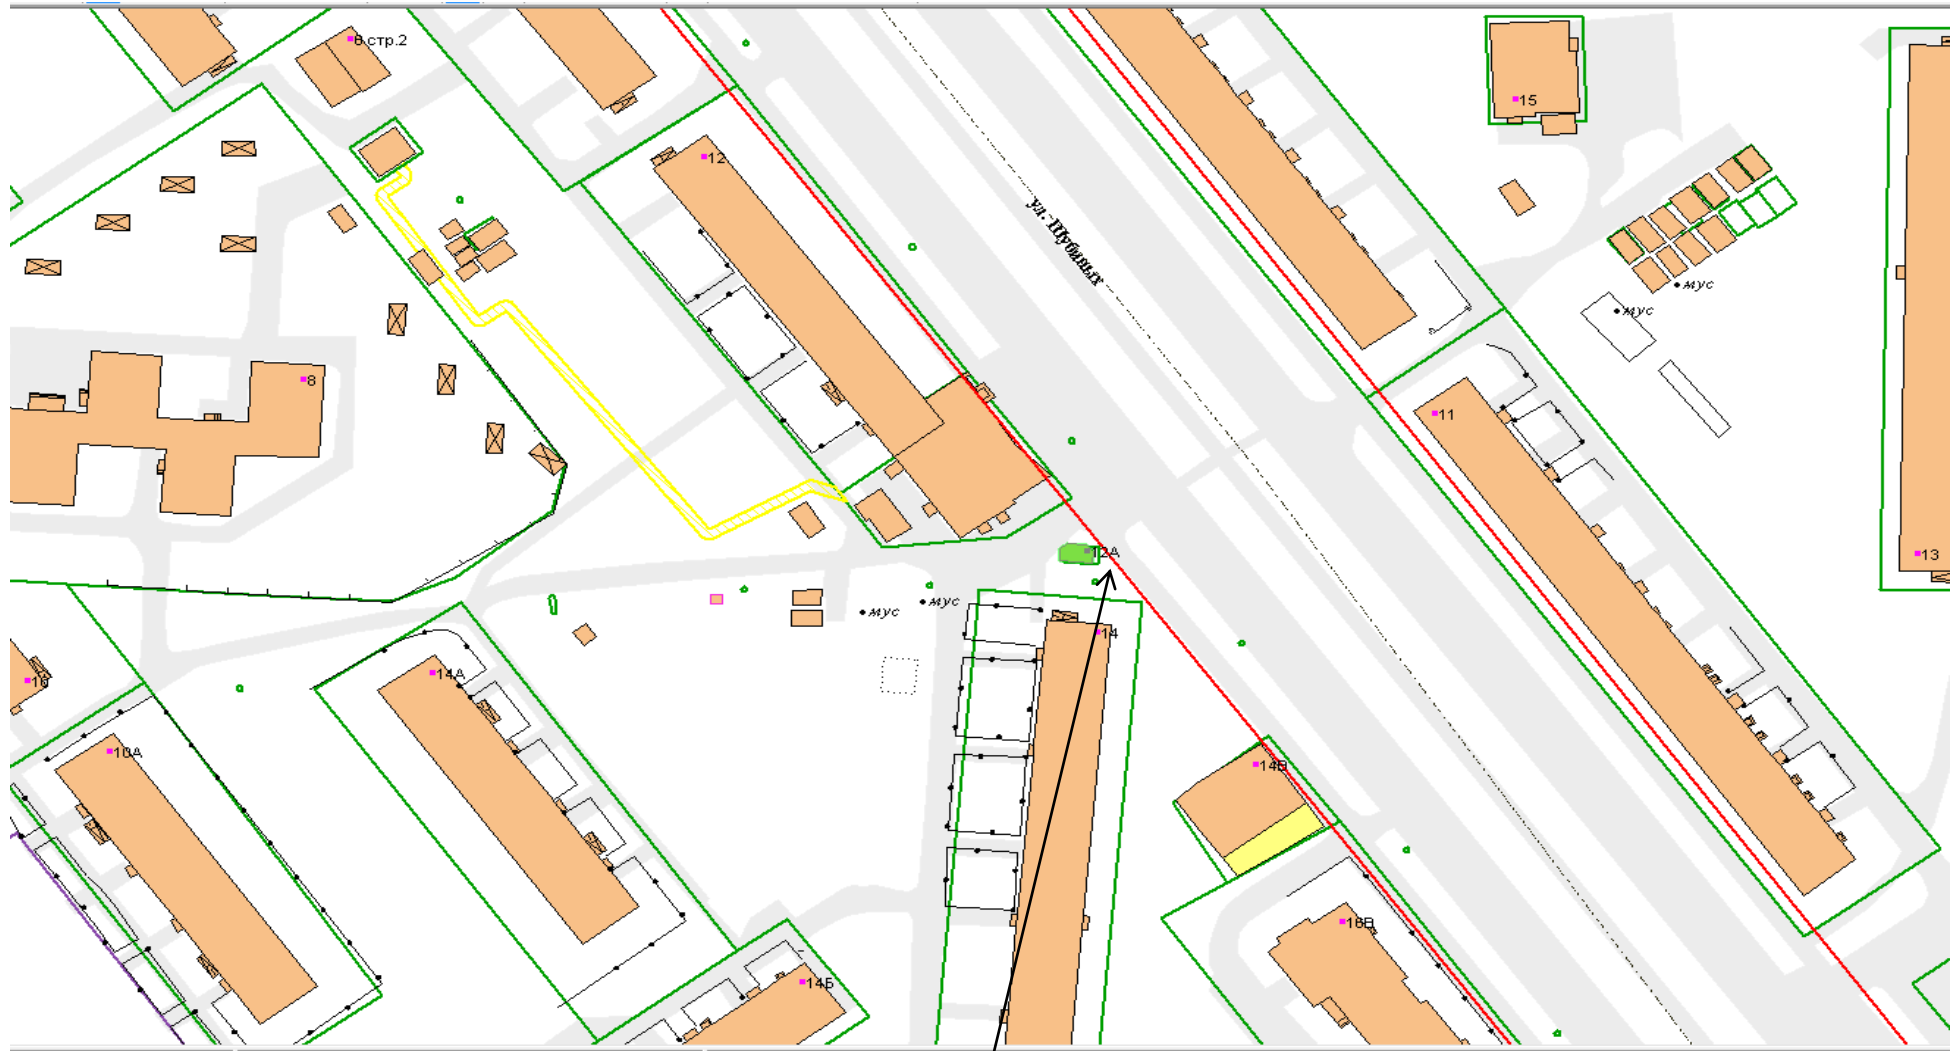

**Павильон**

**Графическая схема № 39 размещения павильона по реализации продовольственных товаров  
площадью 20,5 кв. м, у д. 12 по ул. Воронина**

**Павильон**

**Графическая схема № 40 размещения павильона по реализации продовольственных товаров  
площадью 21 кв. м, у д. 14 по ул. Шубиных**