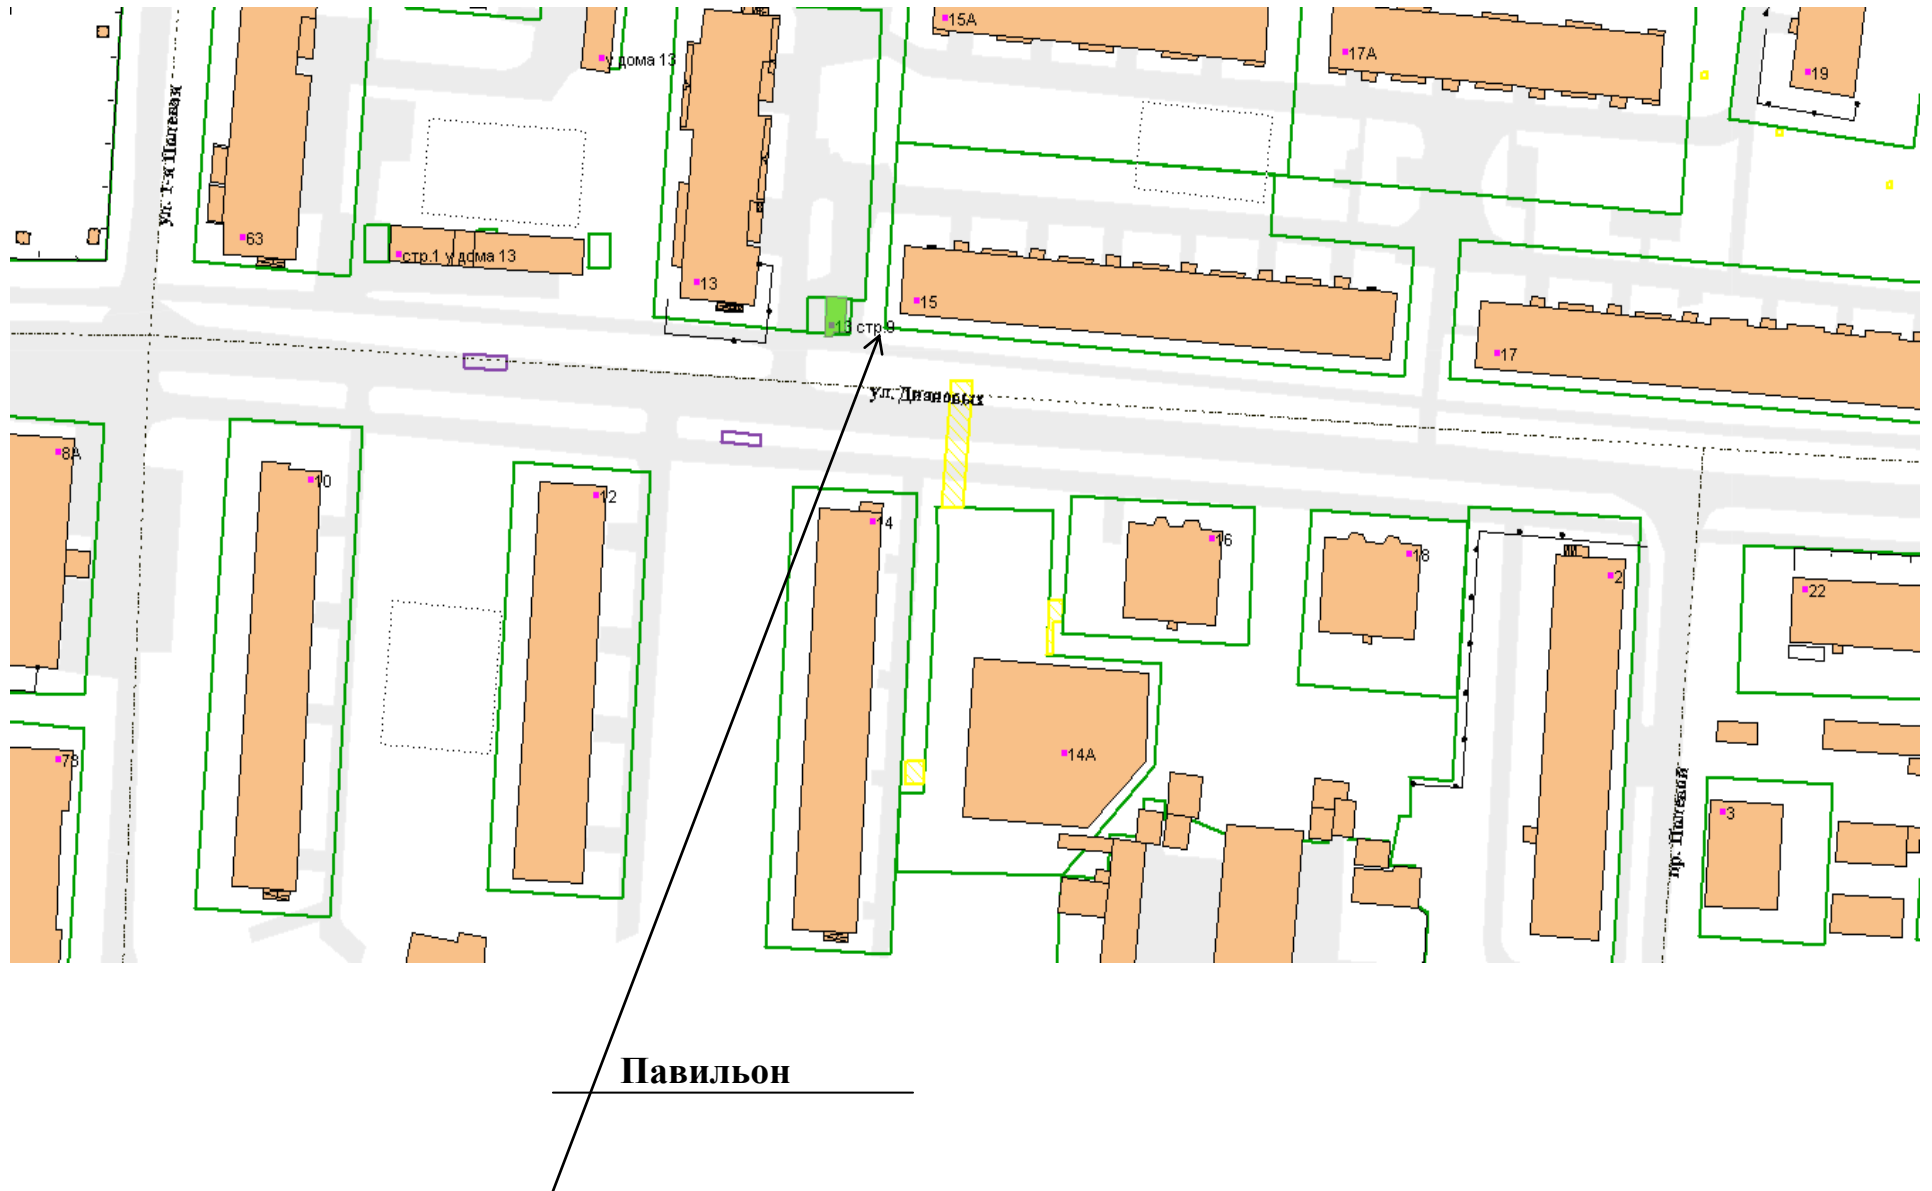

Графическая схема № 49 размещения павильона по реализации продовольственных товаров площадью 24 кв. м, у д. 15 по ул. Диановых