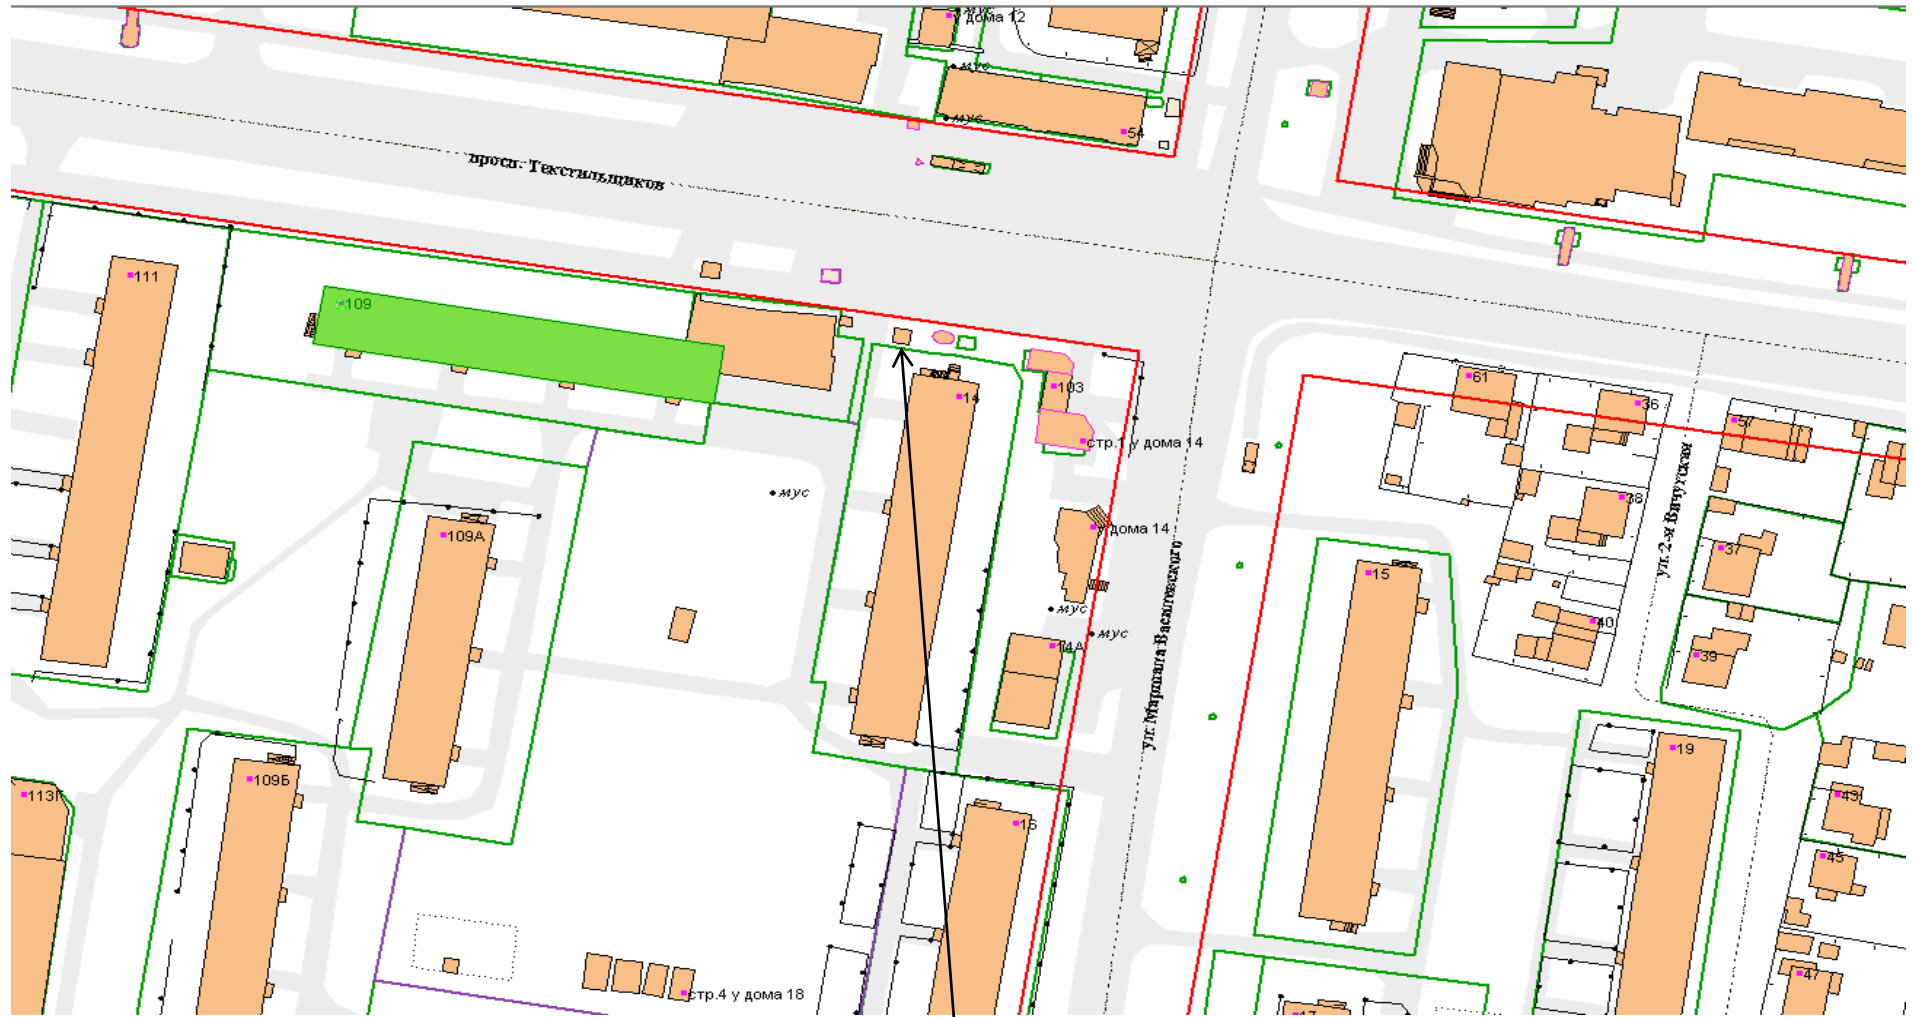

Графическая схема № 33 размещения киоска по реализации продовольственных товаров площадью 7 кв. м, пр. Текстильщиков (у д. 14 по ул. Маршала Василевского)

Киоск