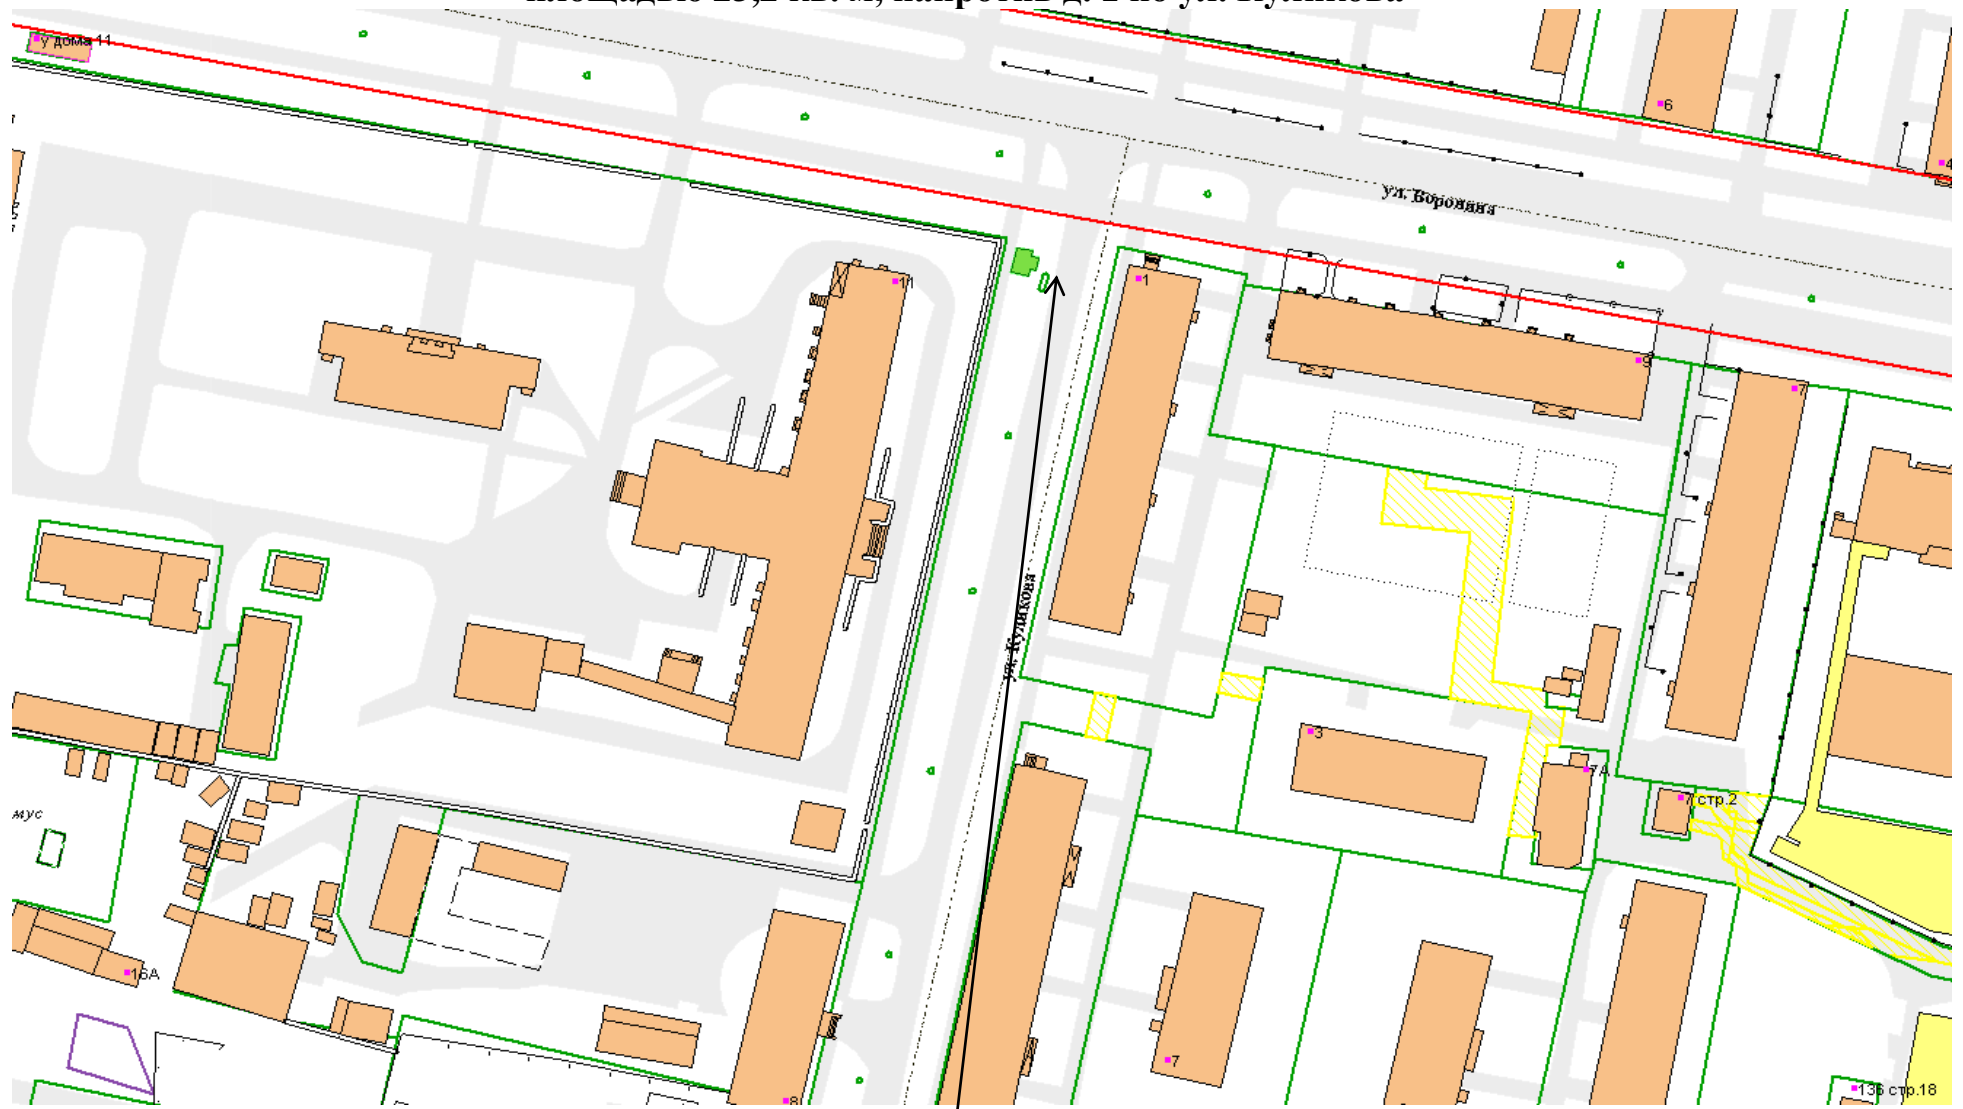

**Графическая схема № 45 размещения павильона по реализации продовольственных товаров площадью 23 кв. м, у д. 100 по ул. Парижской Коммуны**

**Графическая схема № 46 размещения павильона по реализации продовольственных товаров площадью 23,2 кв. м, напротив д. 1 по ул. Куликова**