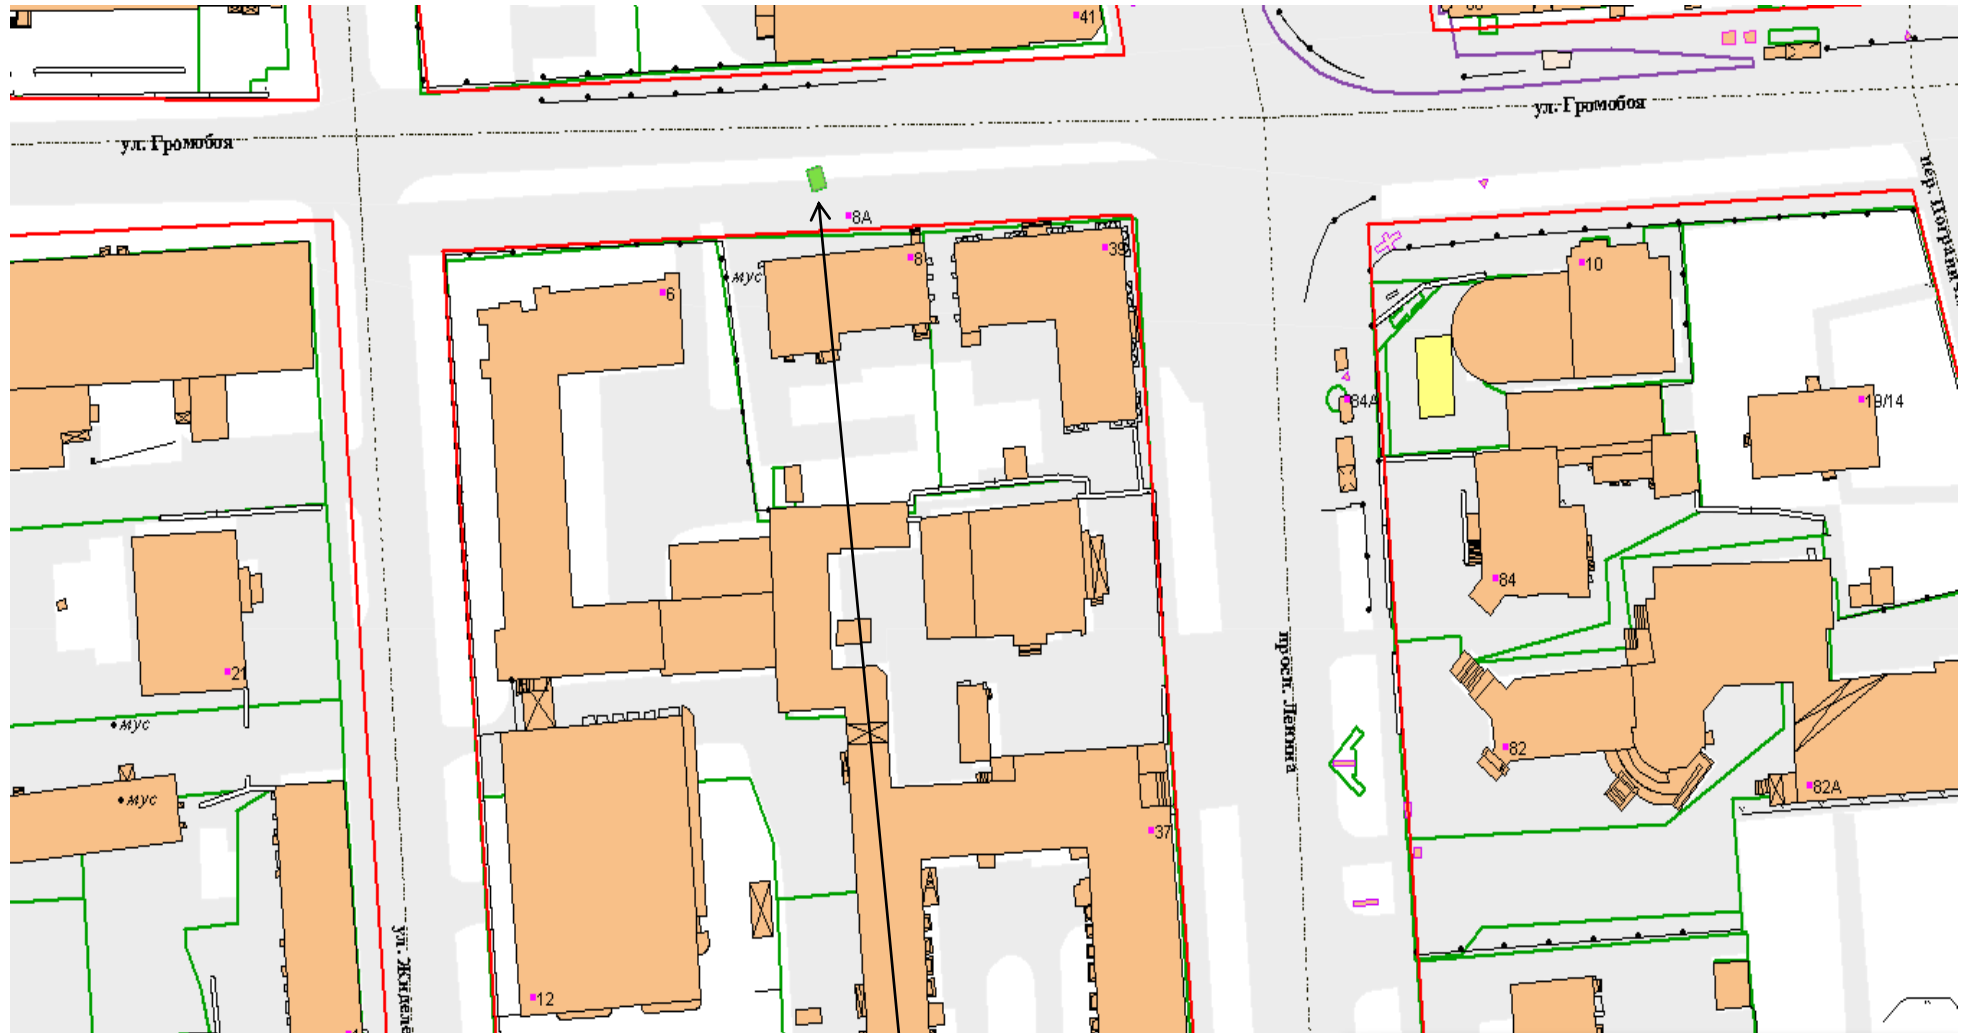

Графическая схема № 30 размещения павильона по реализации продовольственных товаров площадью 9,5 кв. м, у д. 8 по ул. Громобоя

Павильон