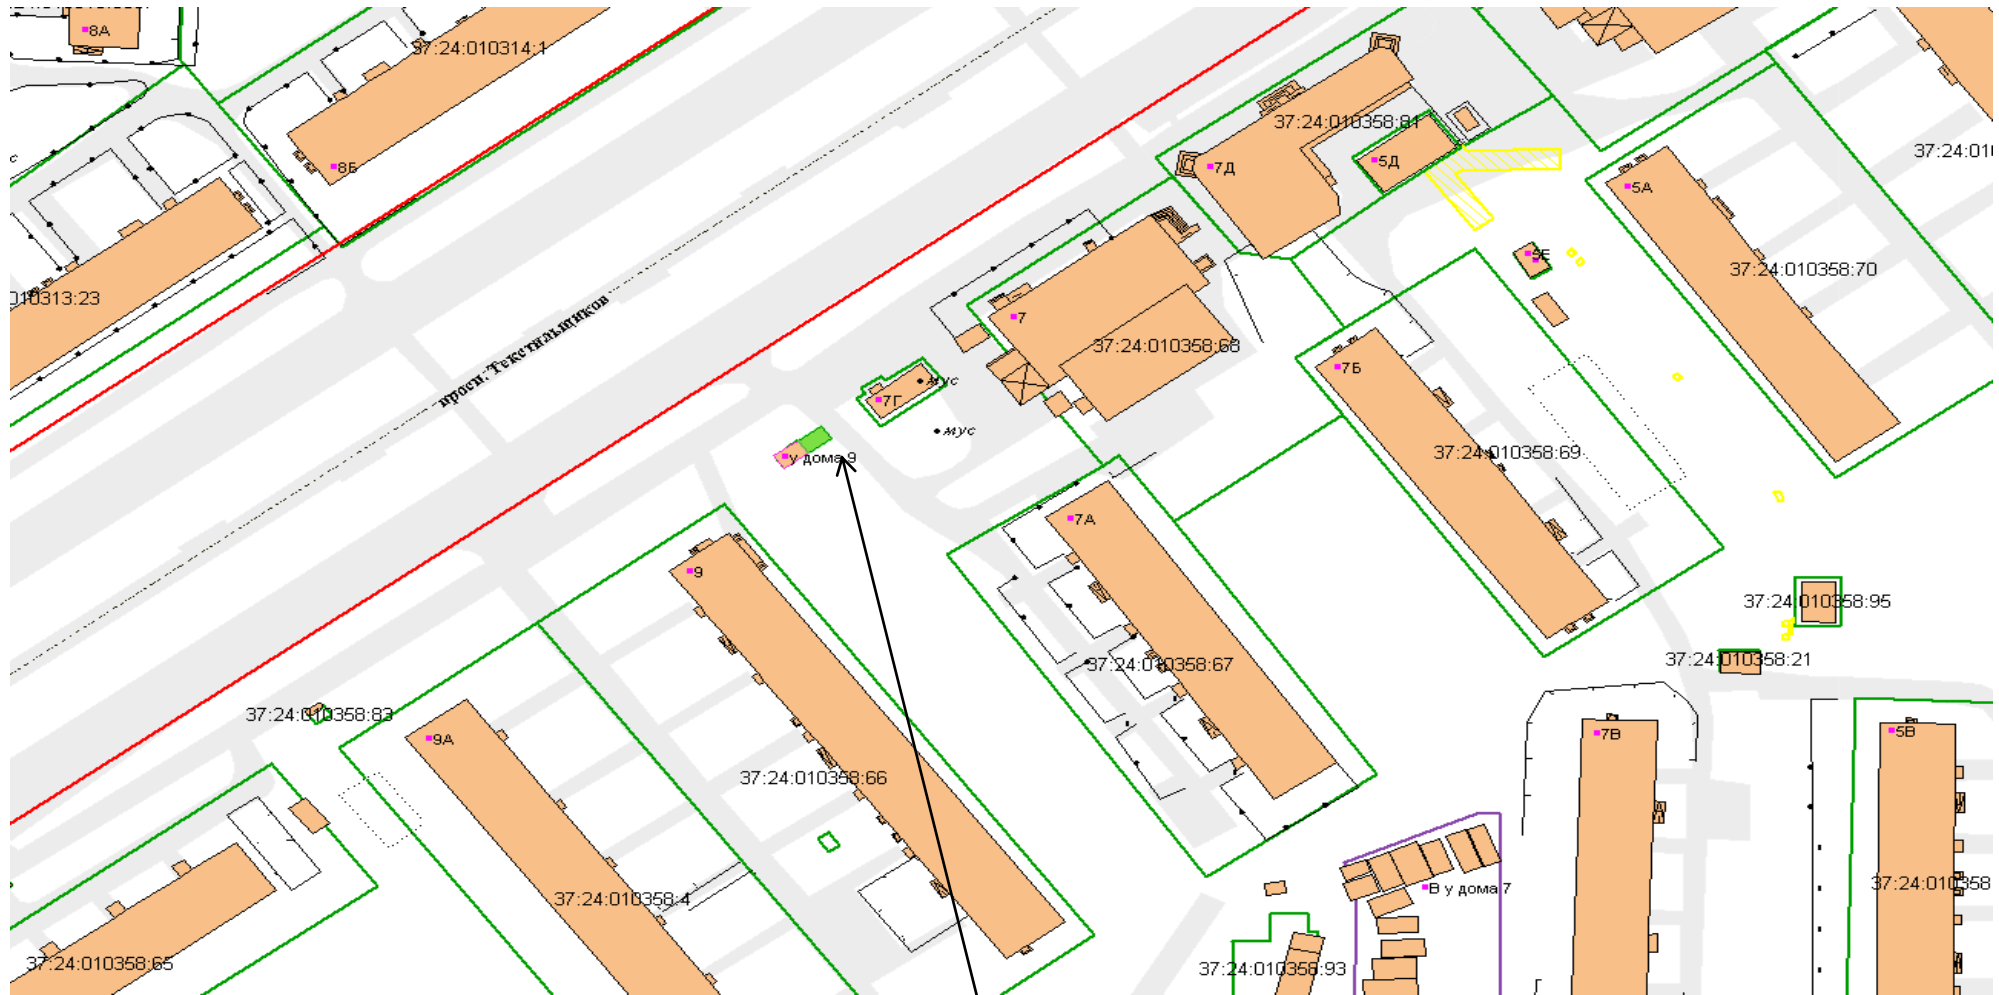

**Графическая схема № 41 размещения киоска по реализации продовольственных товаров
площадью 12,5 кв. м, у д. 7Г по пр. Текстильщиков**

Киоск