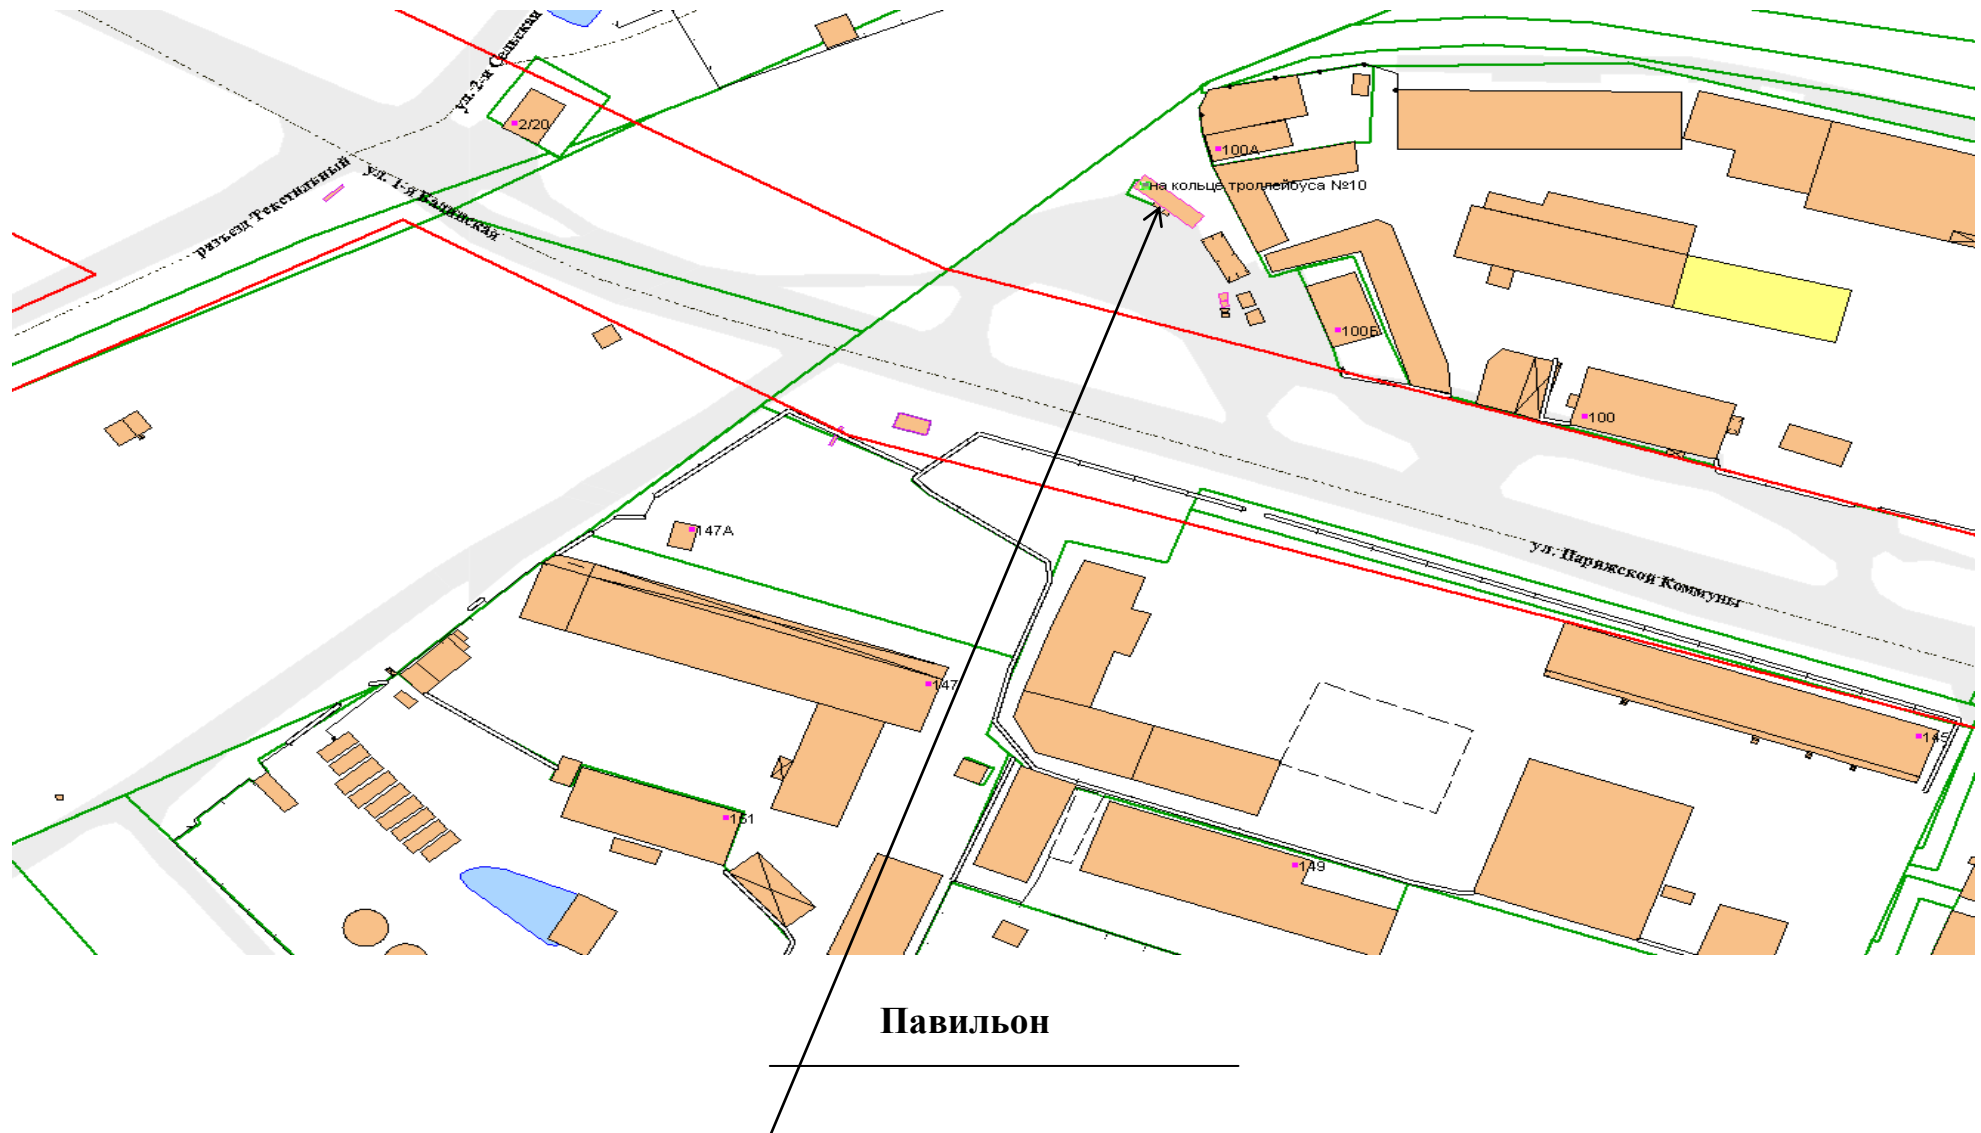

**Графическая схема № 45 размещения павильона по реализации продовольственных товаров площадью 23 кв. м, у д. 100 по ул. Парижской Коммуны**

**Графическая схема № 46 размещения павильона по реализации продовольственных товаров площадью 23,2 кв. м, напротив д. 1 по ул. Куликова**