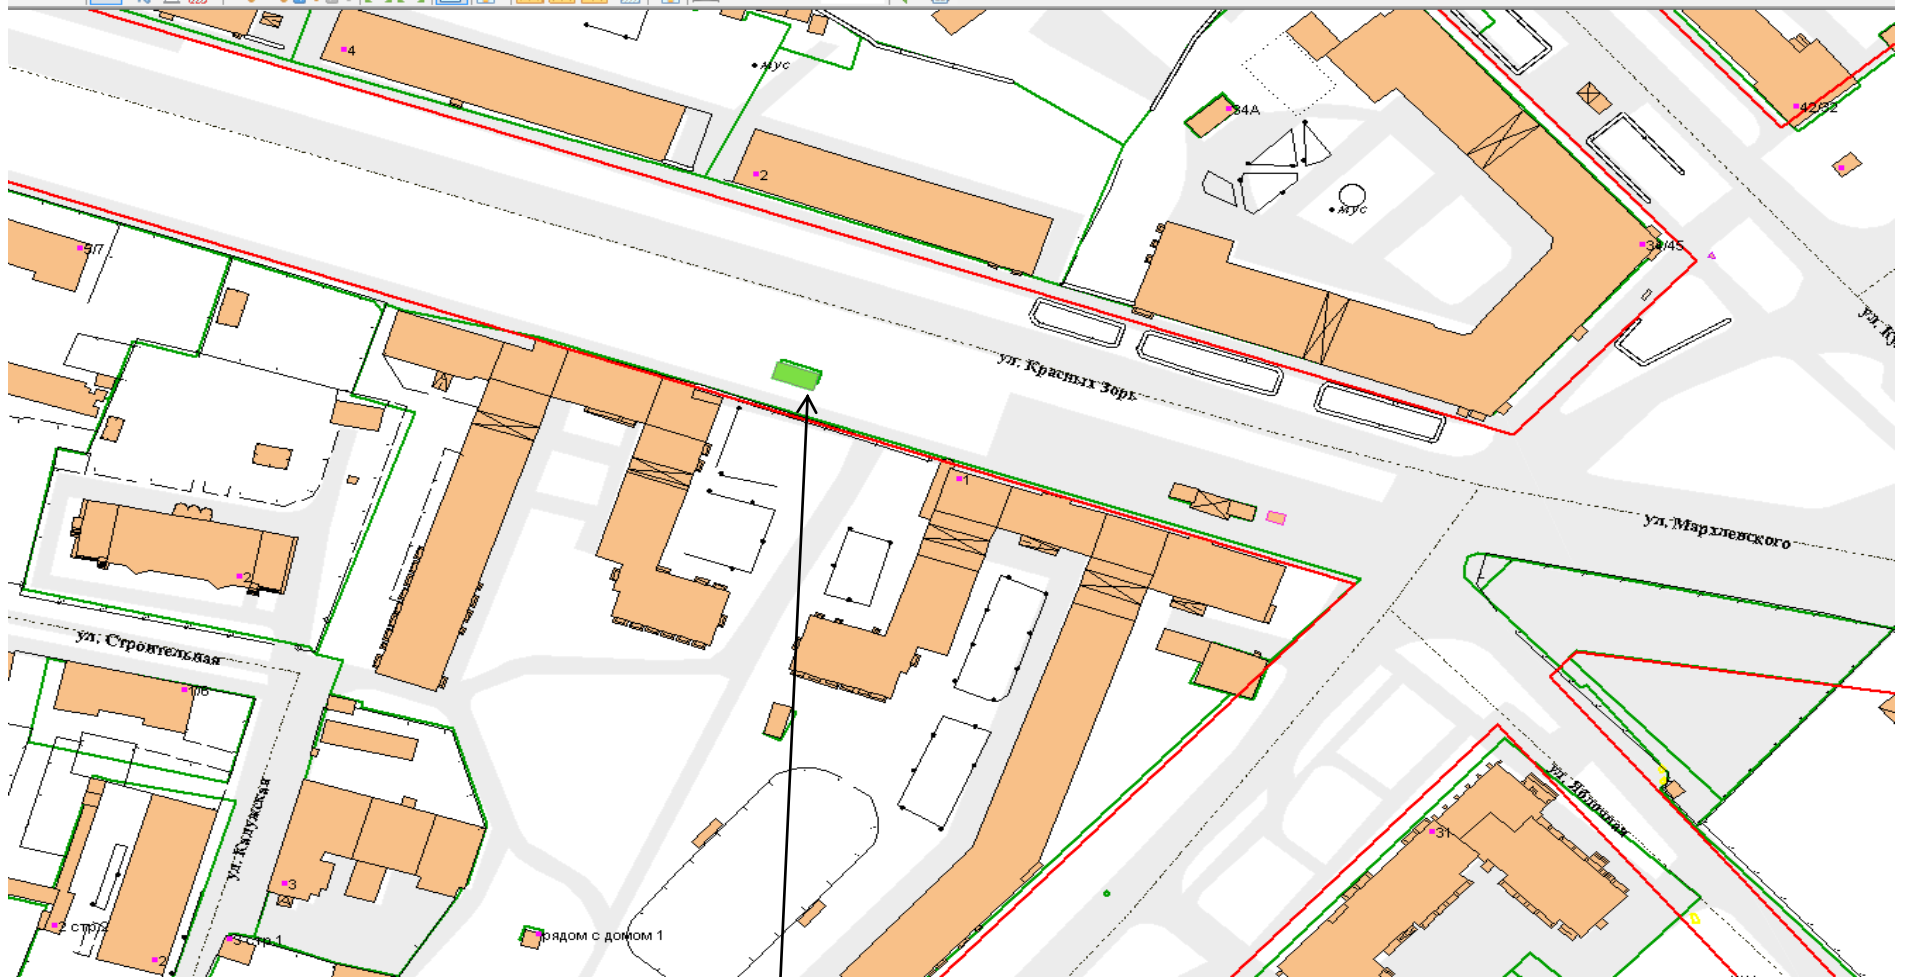

**Павильон**

**Графическая схема № 49 размещения павильона по реализации продовольственных товаров площадью 24 кв. м, у д. 15 по ул. Диановых**

**Графическая схема № 50 размещения павильона по реализации продовольственных товаров  
площадью 24 кв. м, у д. 8 по ул. Калинина**

**Павильон**

**Графическая схема № 51 размещения павильона по реализации продовольственных товаров  
площадью 24 кв. м, у д. 1 по ул. Красных Зорь**

**Павильон**

**Графическая схема № 52 размещения павильона по реализации продовольственных товаров  
площадью 24,5 кв. м, у д. 51 по ул. Велижская**