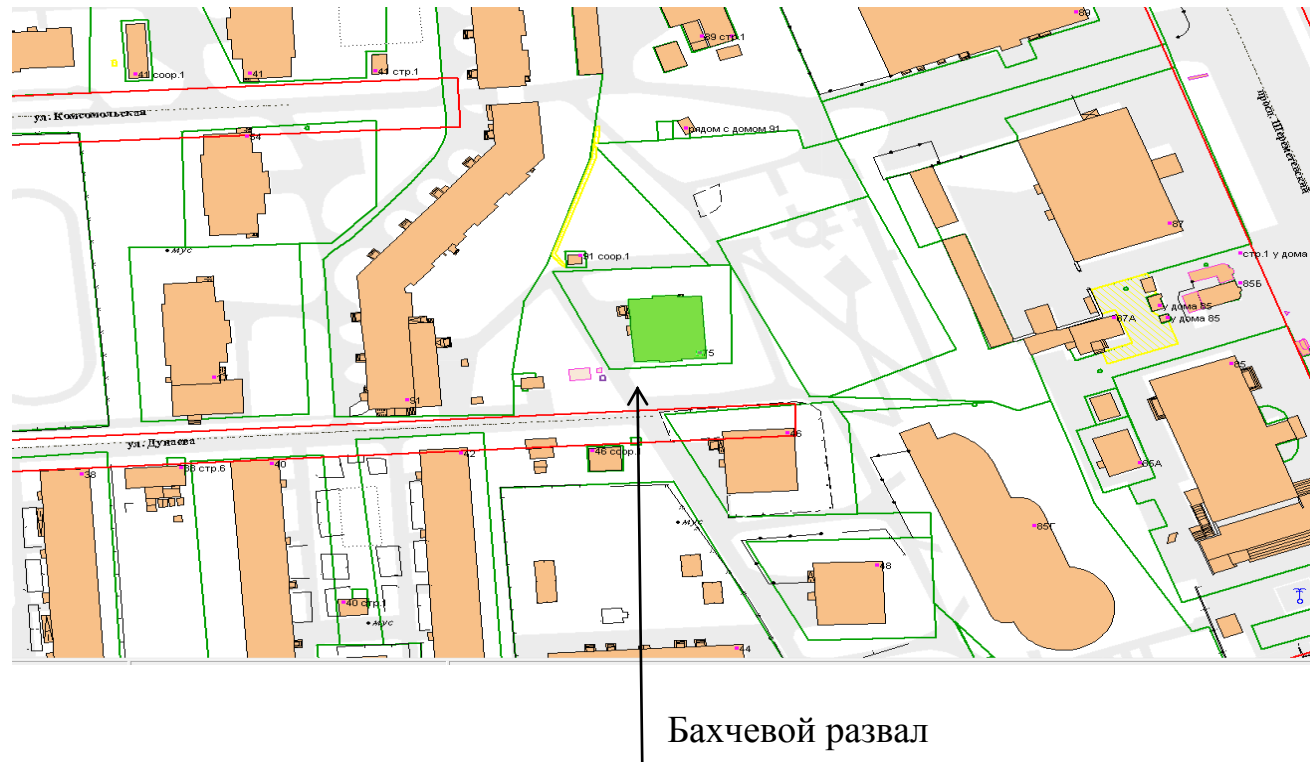

Приложение № 3
к постановлению
Администрации города Иванова
от 30.06.2020 № 739

Графическая схема № 46 размещения бахчевого развала по реализации плодоовощной продукции площадью 12 кв. м, ул. Дунаева, у д. 75