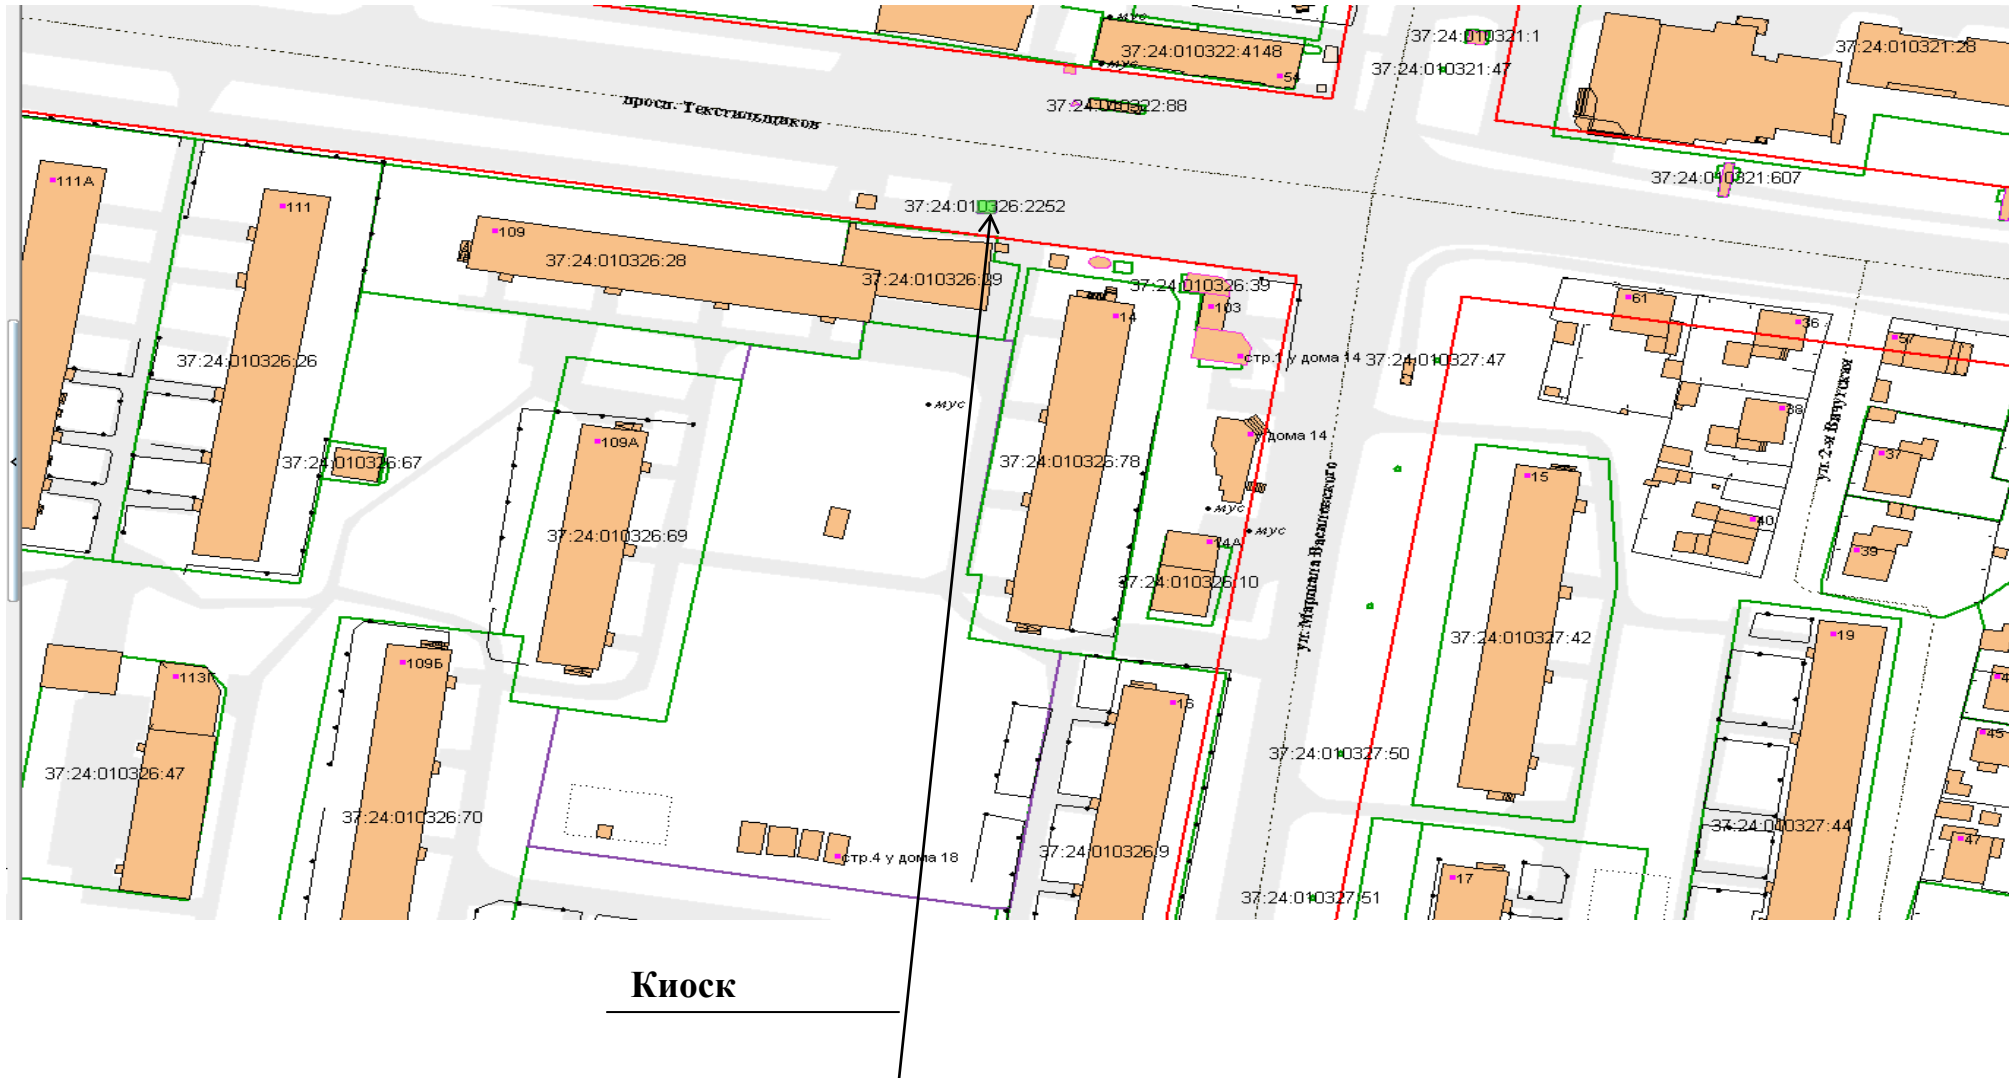

Графическая схема № 2 размещения киоска по реализации непродовольственных товаров (печатные издания) площадью 5,8 кв. м, у д. 109 по пр. Текстильщиков