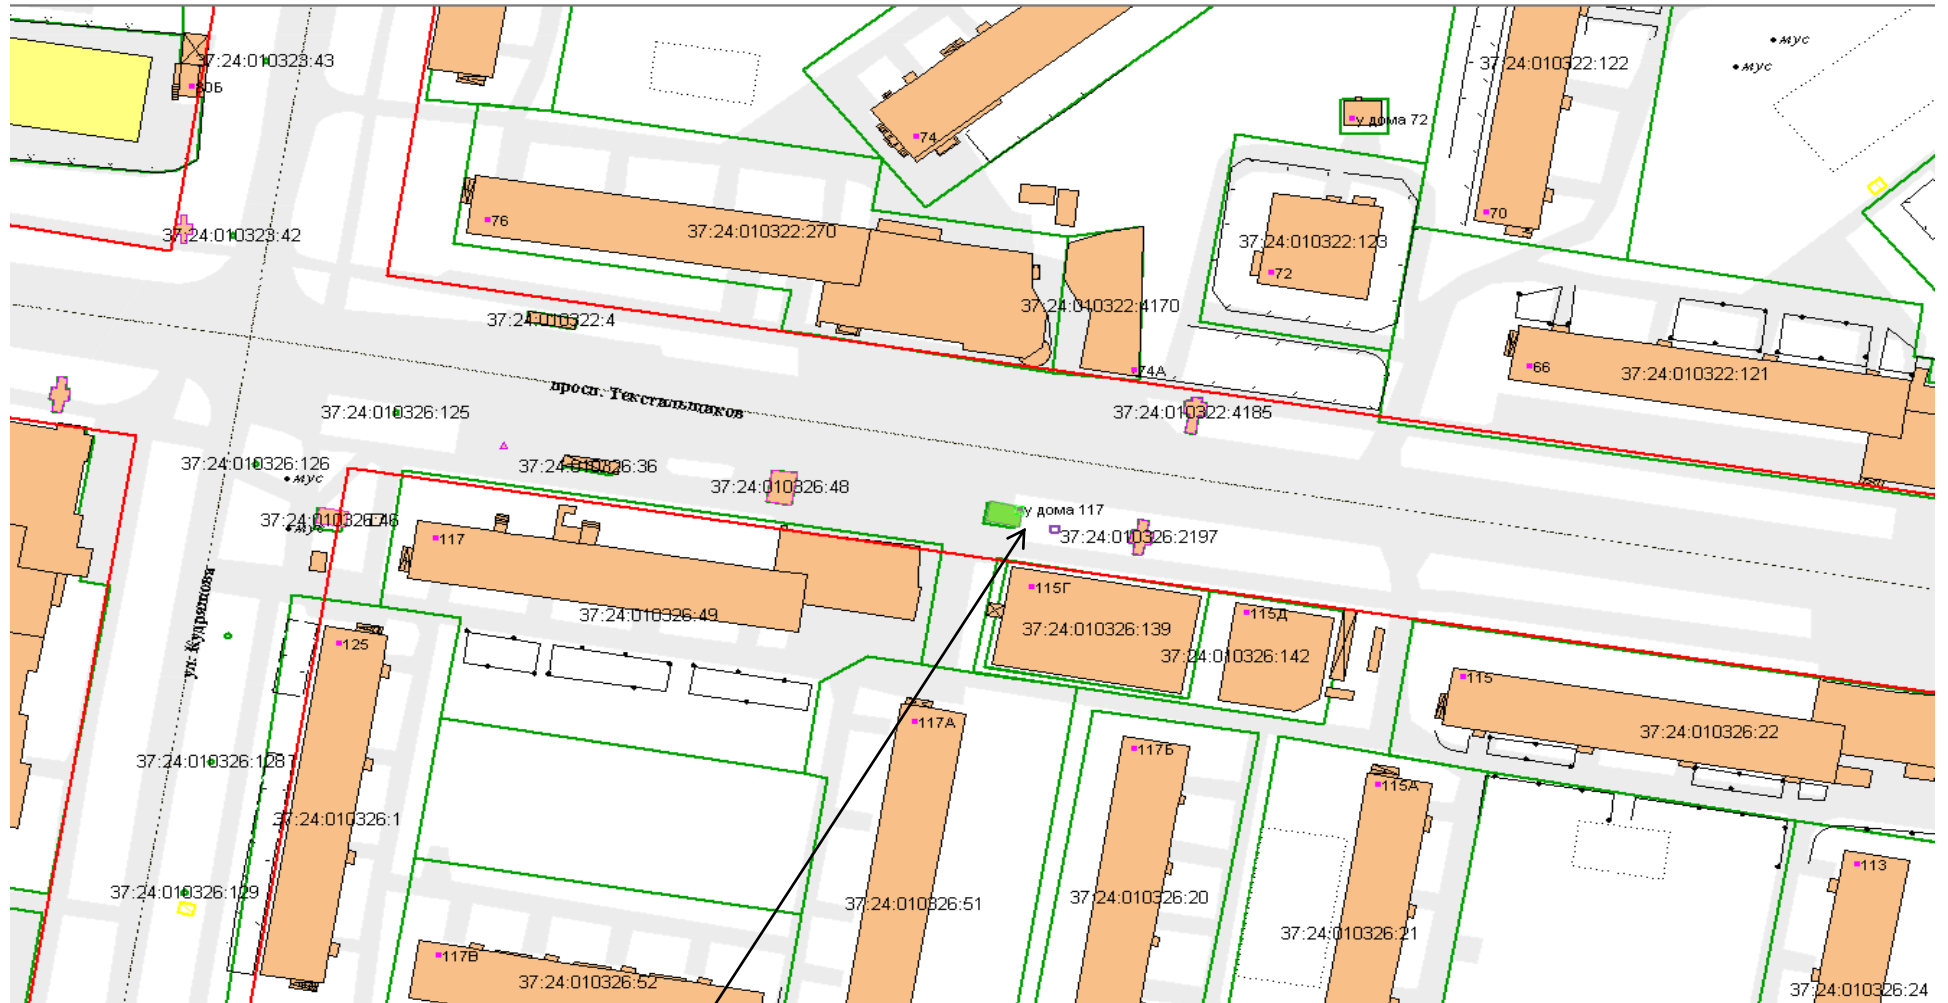

**Графическая схема № 41 размещения павильона по реализации продовольственных товаров
площадью 22 кв. м, у д. 115Г по пр. Текстильщиков**

Павильон