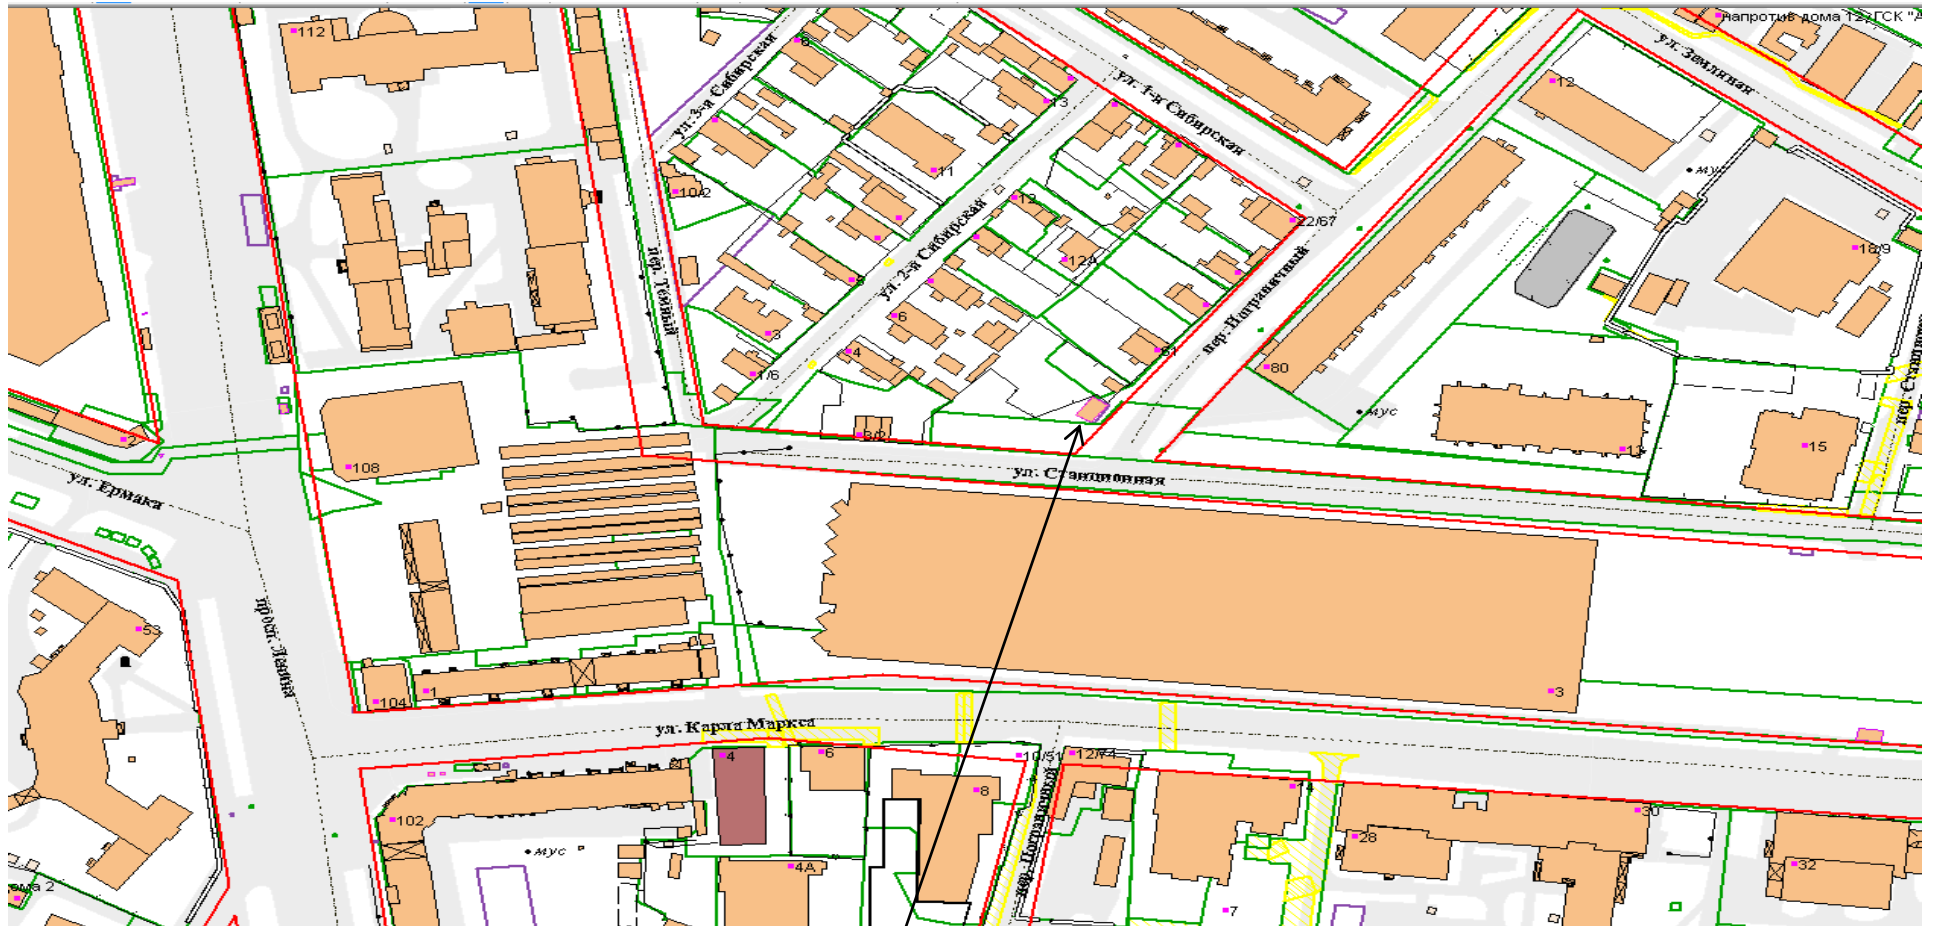

**Графическая схема № 25 размещения павильона по реализации непродовольственных товаров (цветы)
площадью 36 кв. м, у д. 61 по пер. Пограничному**

Павильон