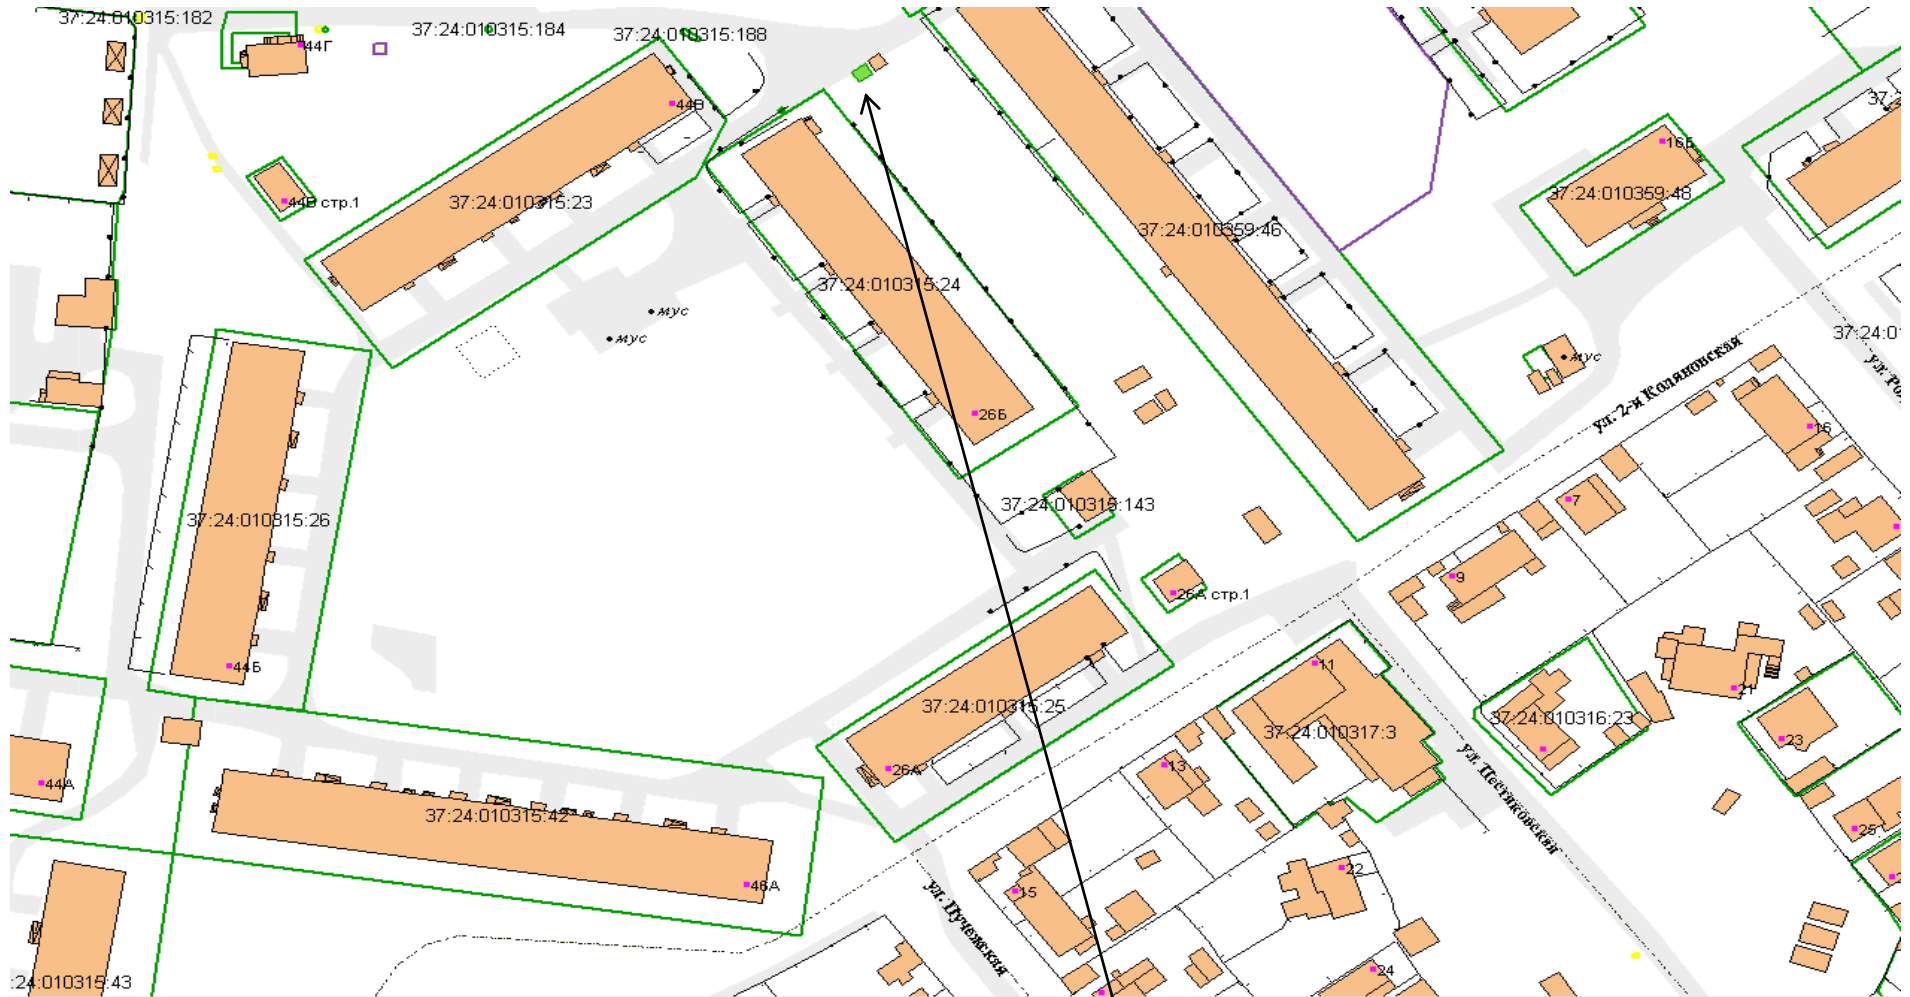

**Киоск**

**Графическая схема № 33 размещения киоска по реализации продовольственных товаров площадью 7 кв. м, пр. Текстильщиков (у д. 14 по ул. Маршала Василевского)**

**Киоск**

**Графическая схема № 34 размещения киоска по реализации продовольственных товаров  
площадью 7 кв. м, у д. 26Б по пр. Текстильщиков**