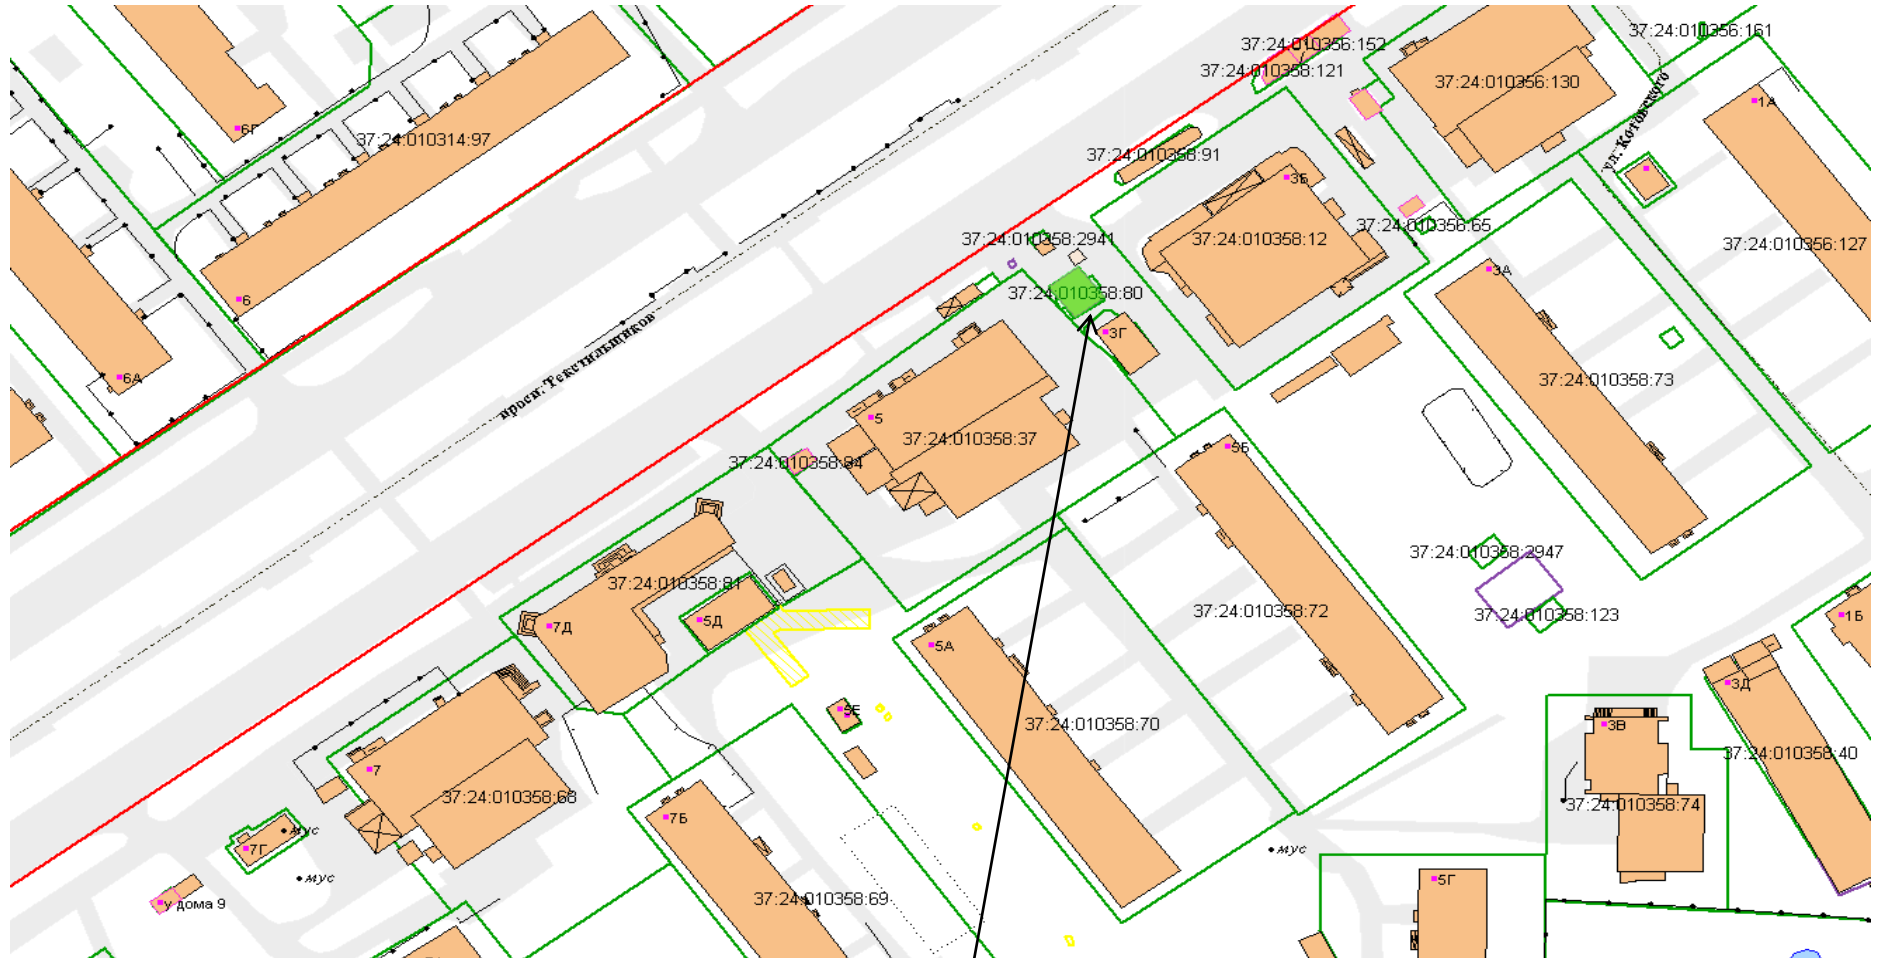

**Графическая схема № 69 размещения павильона по реализации продовольственных товаров
площадью 77 кв. м, у д. 3Б по пр. Текстильщиков**

Павильон