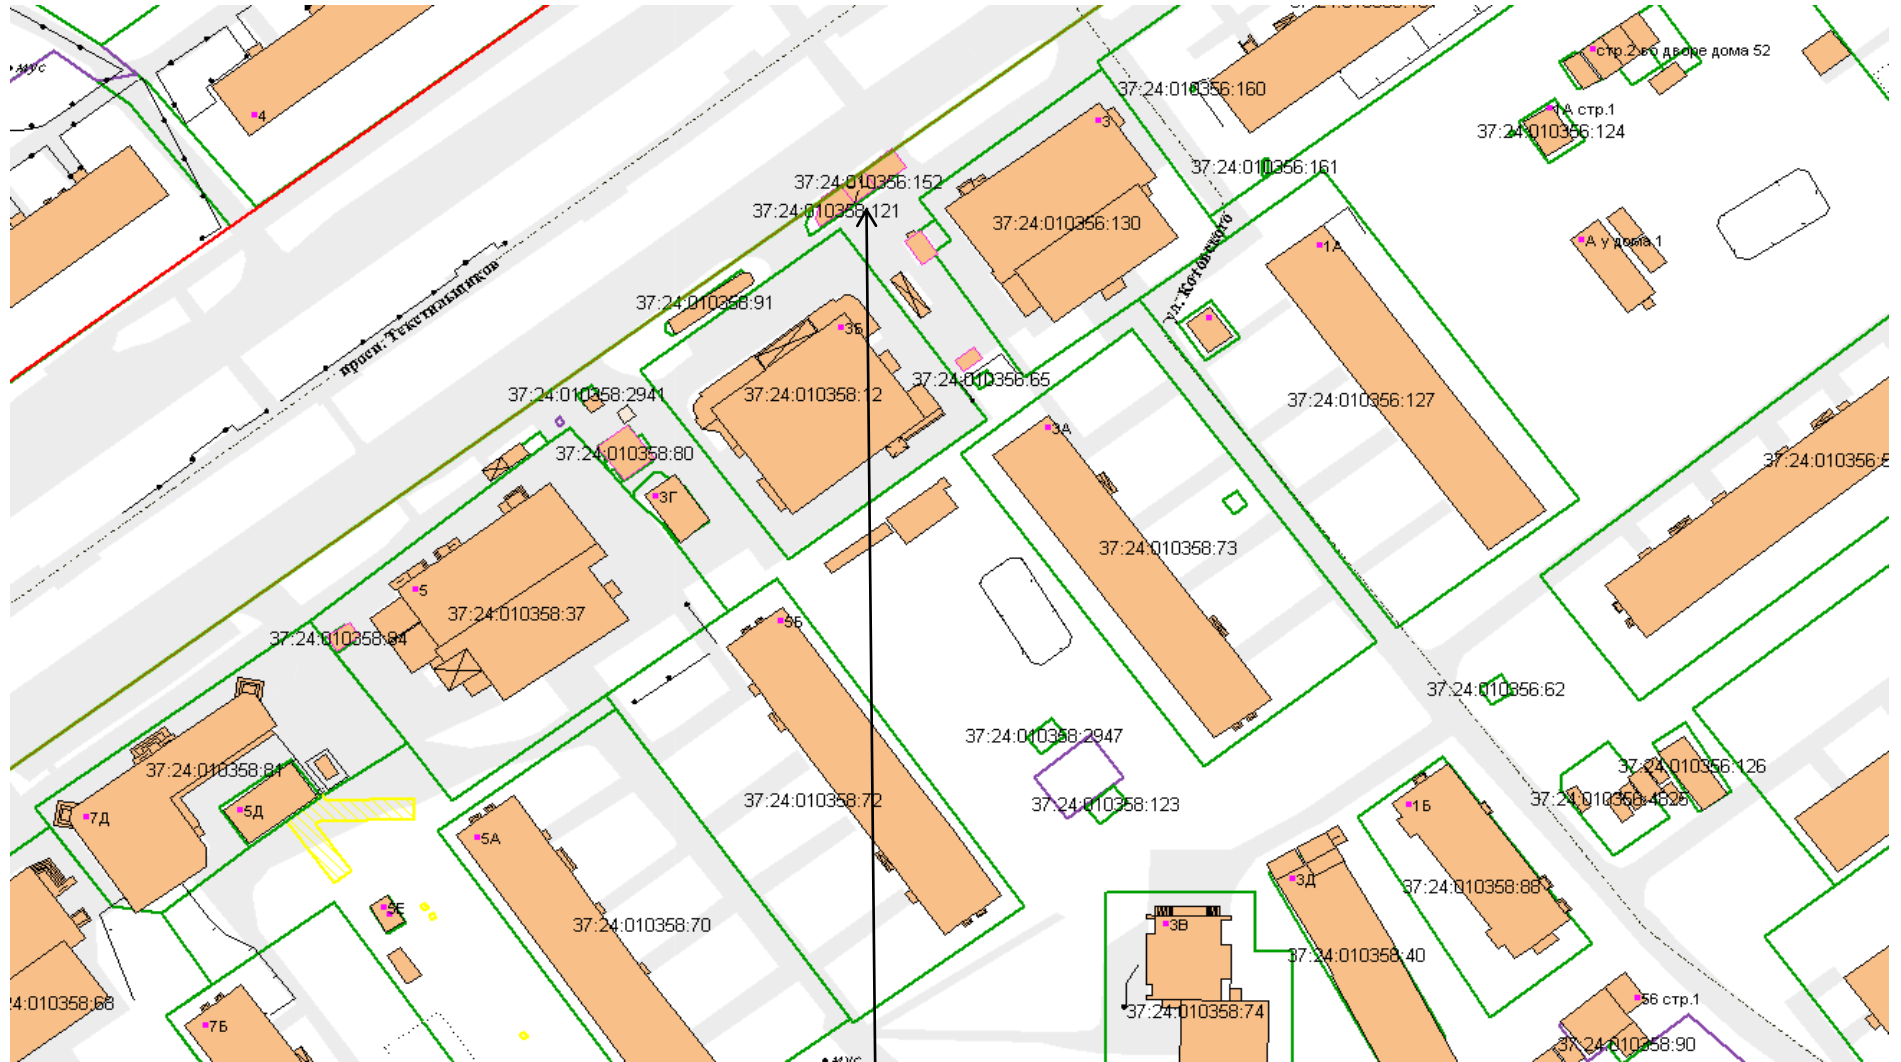

**Графическая схема № 65 размещения павильона по реализации продовольственных товаров  
площадью 50 кв. м, д. 17Б по ул. Генерала Горбатова**

**Графическая схема № 66 размещения павильона по реализации продовольственных товаров площадью 57 кв. м, у д. 33 по ул. Фрунзе**

**Павильон**

**Графическая схема № 67 размещения павильона по реализации продуктов питания  
площадью 64 кв. м, у д. 8 по ул. Революционная**

**Графическая схема № 68 размещения павильона по реализации продуктов питания  
площадью 77 кв. м, у д. 3 по пр. Текстильщиков**