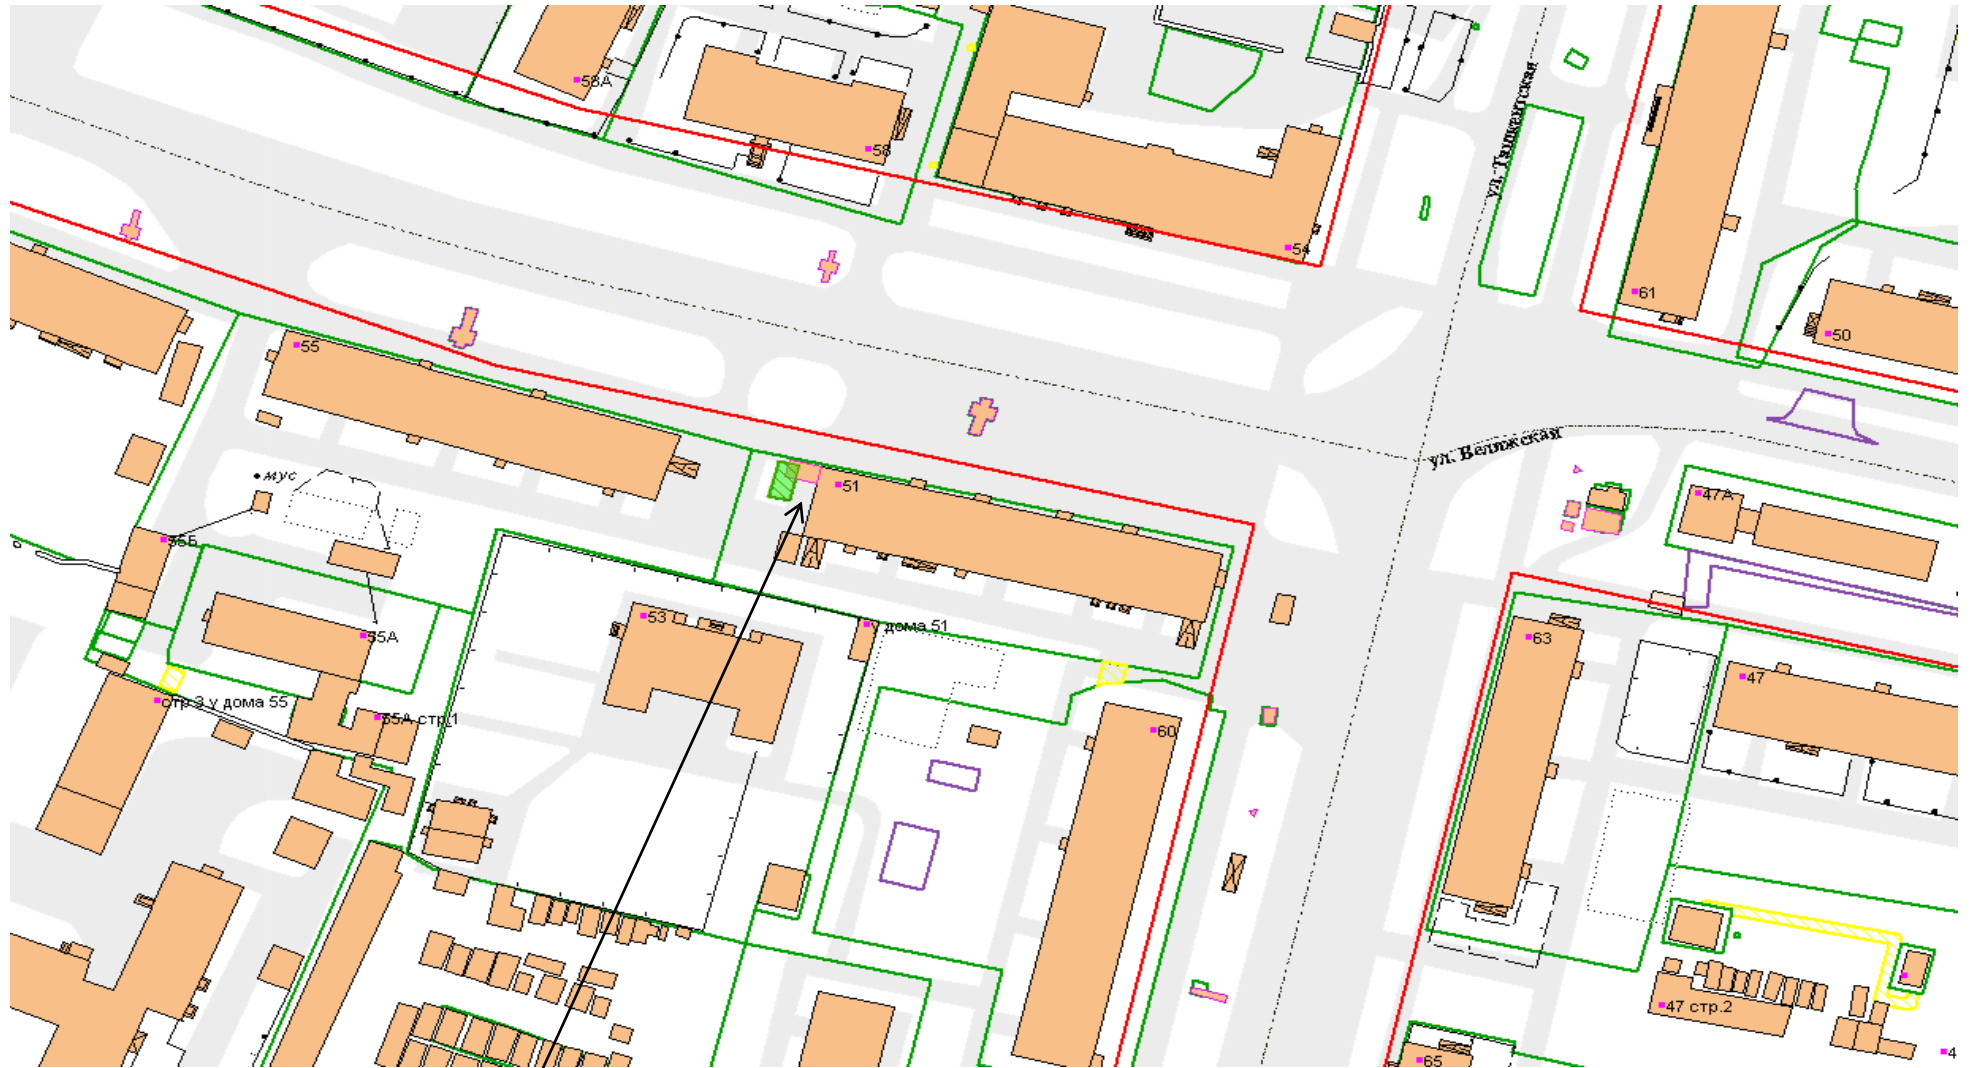

**Павильон**

**Графическая схема № 49 размещения павильона по реализации продовольственных товаров площадью 24 кв. м, у д. 15 по ул. Диановых**

**Графическая схема № 50 размещения павильона по реализации продовольственных товаров  
площадью 24 кв. м, у д. 8 по ул. Калинина**

**Павильон**

**Графическая схема № 51 размещения павильона по реализации продовольственных товаров  
площадью 24 кв. м, у д. 1 по ул. Красных Зорь**

**Павильон**

**Графическая схема № 52 размещения павильона по реализации продовольственных товаров  
площадью 24,5 кв. м, у д. 51 по ул. Велижская**