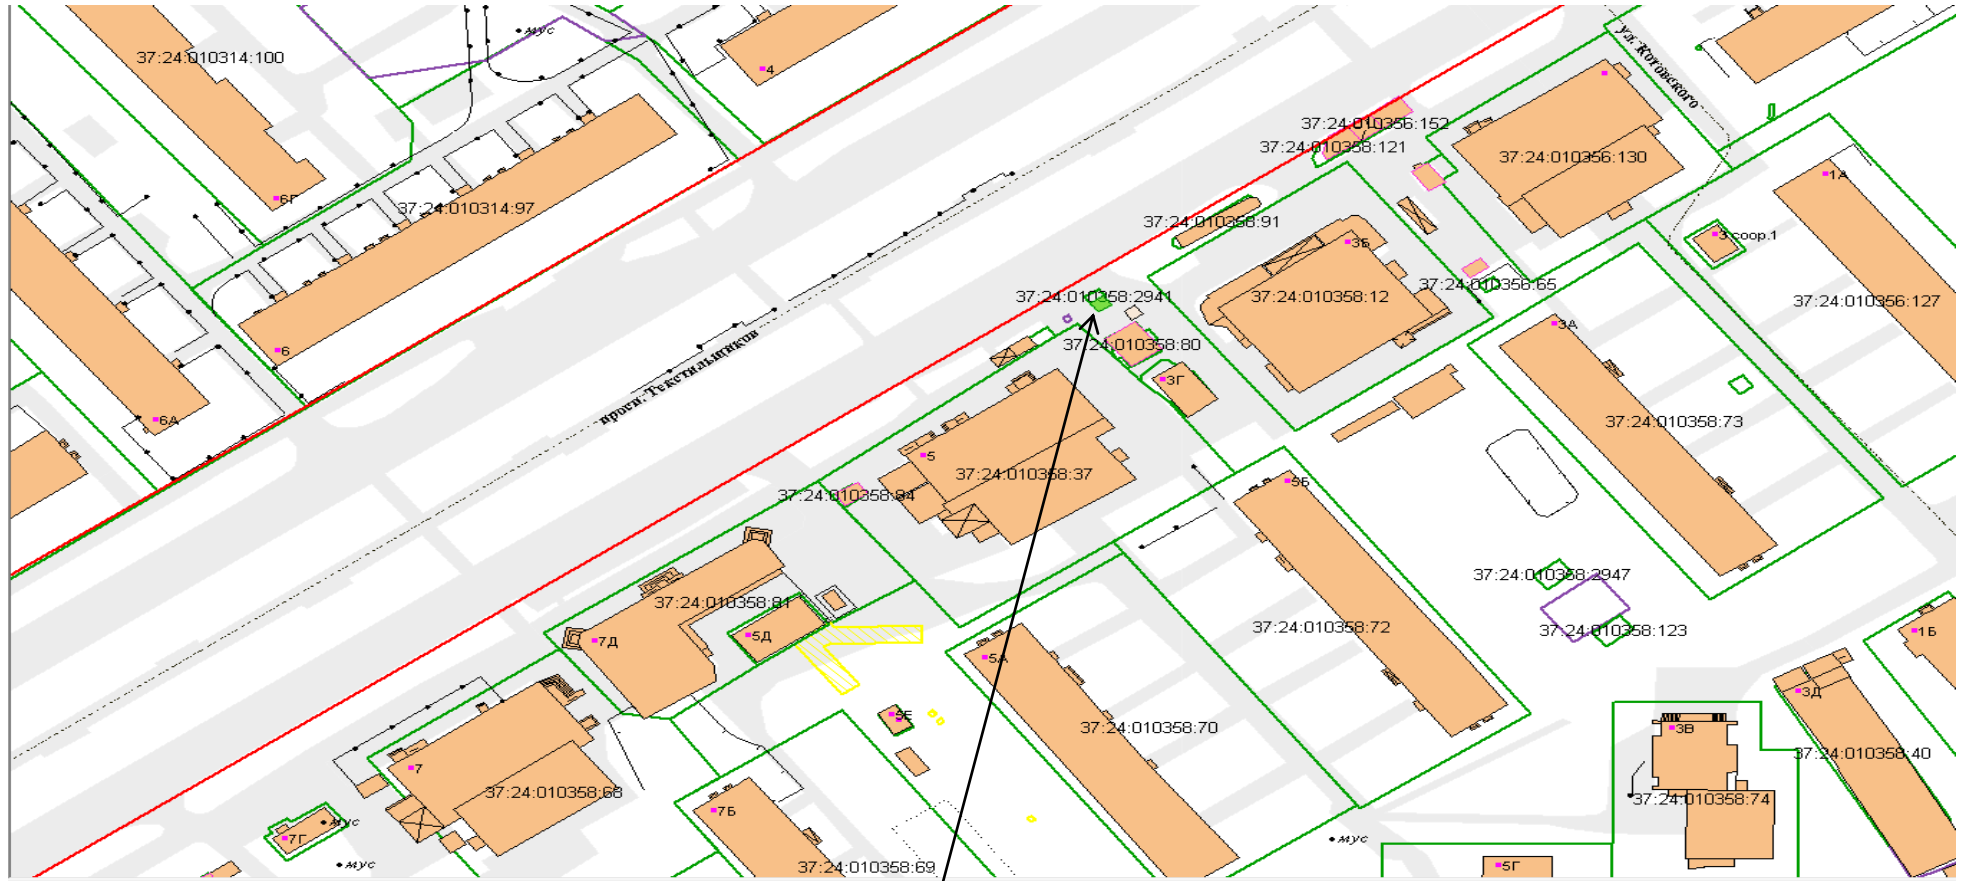

**Графическая схема № 12 размещения павильона по реализации непродовольственных товаров
(печатные издания) площадью 7,5 кв. м, у д. 5 по пр. Текстильщиков**

Кiosk