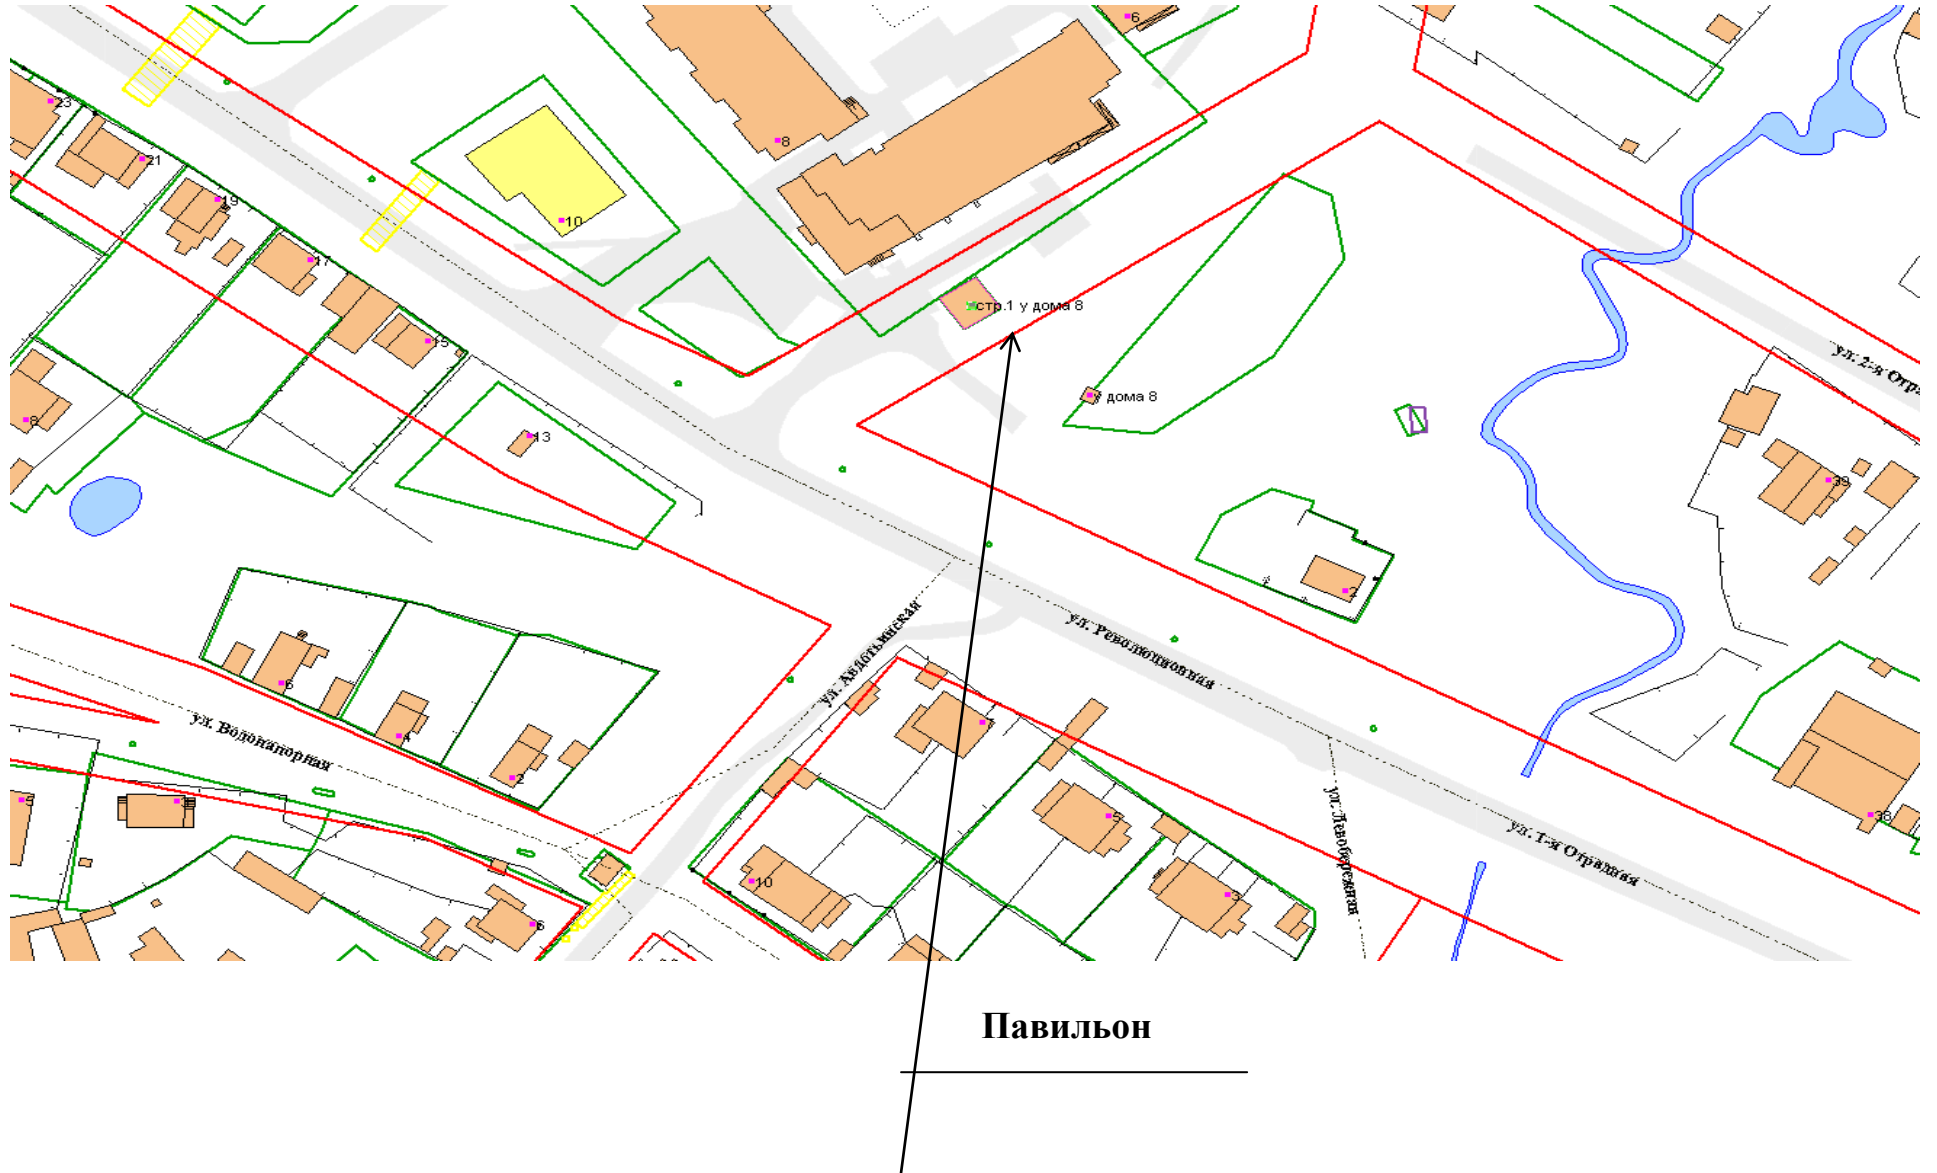

**Графическая схема № 67 размещения павильона по реализации продуктов питания
площадью 64 кв. м, у д. 8 по ул. Революционная**