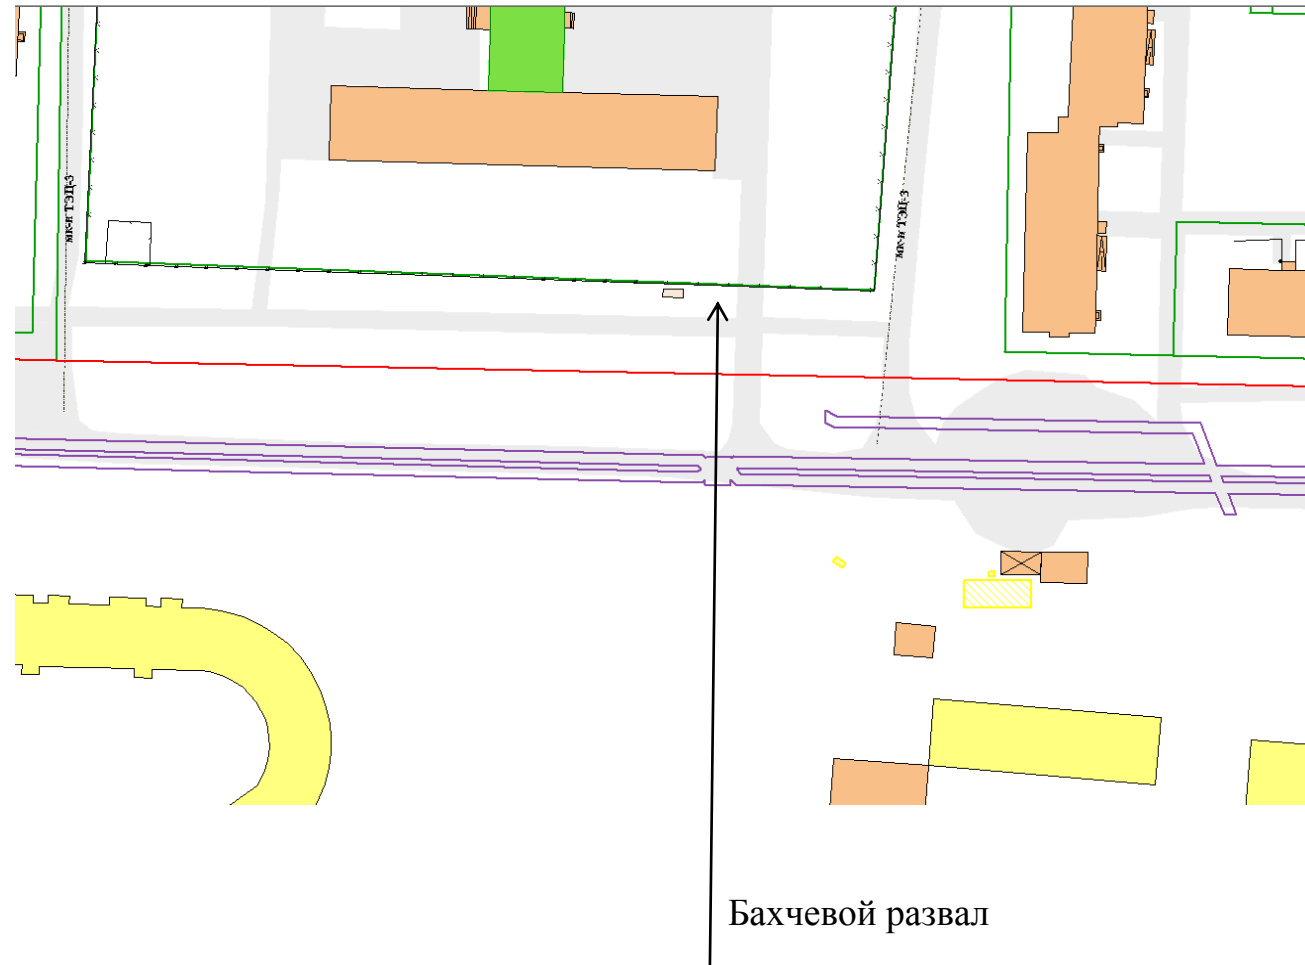

Графическая схема № 49 размещения бахчевого развала по реализации плодоовощной продукции площадью 12 кв. м, мкр. ТЭЦ-3, у д. 14