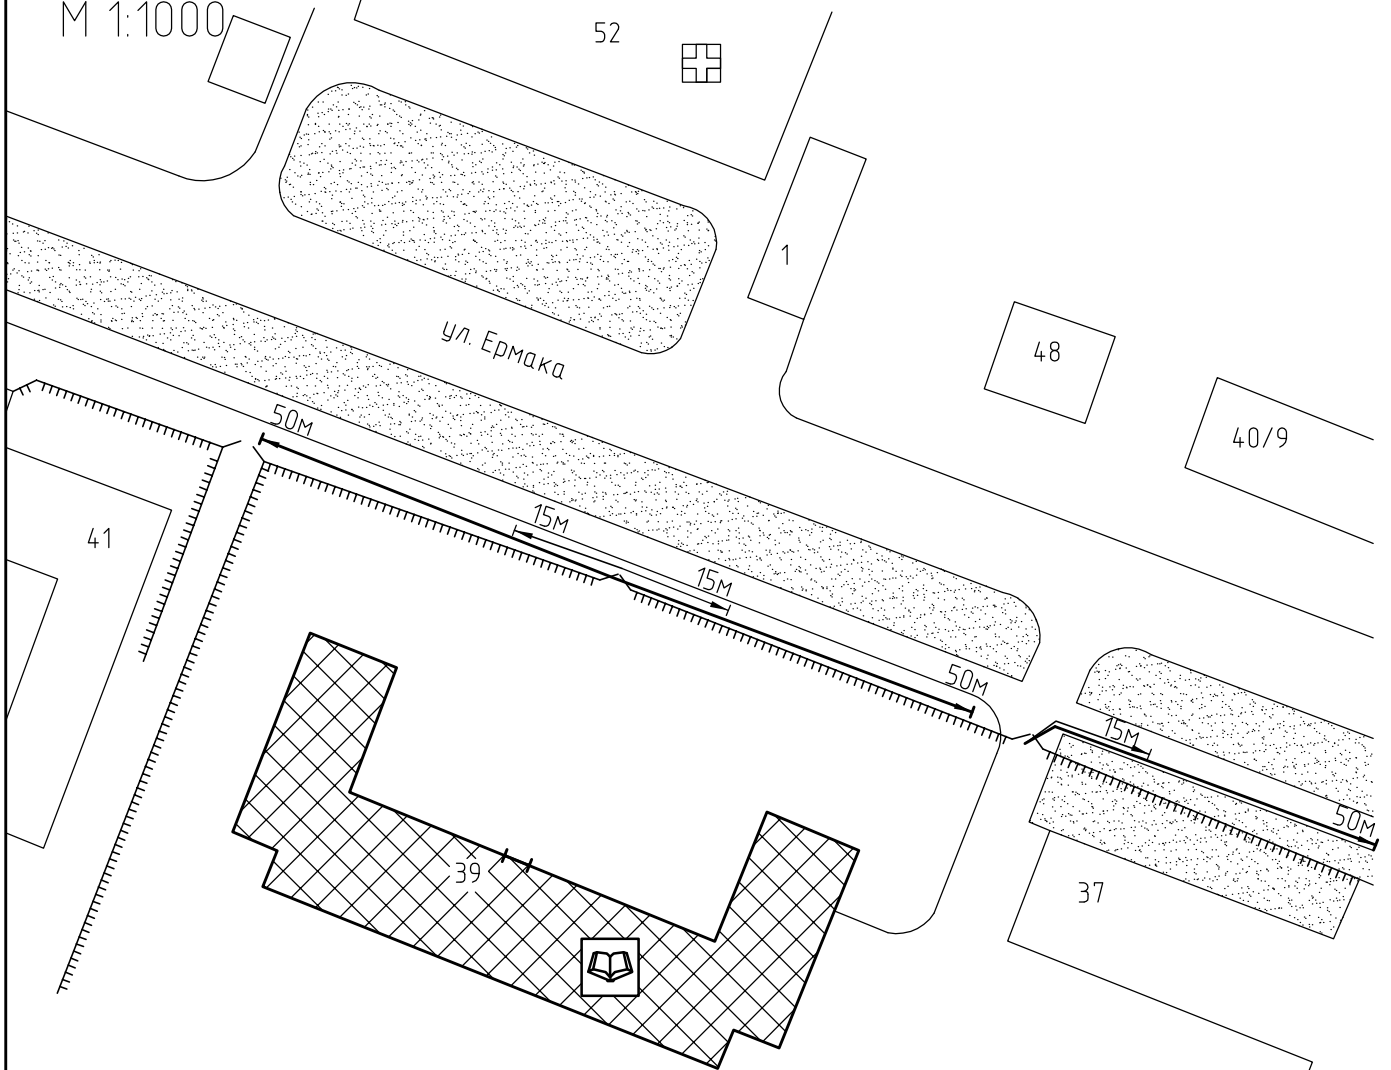

Схема прилегающей территории ФГБОУ ВПО Ивановского государственного университета по адресу: г. Иваново, ул. Ермака, д. 39
М 1:1000

Условные обозначения:

- | | | | |
|---|---|--|----------------------------|
|  | Организации и объекты от которых определяется расстояние. |  | Ворота. |
|  | Объект торговли. |  | Расстояние 50м. |
|  | Объект общественного питания. |  | Расстояние 15м. |
|  | Детские и образовательные учреждения. |  | Дороги, тротуары. |
|  | Объект здравоохранения |  | Пешеходный переход. |
|  | Окружающая застройка |  | Газон. |
|  | Ограждение прилегающей территории |  | Деревья групповой посадки. |