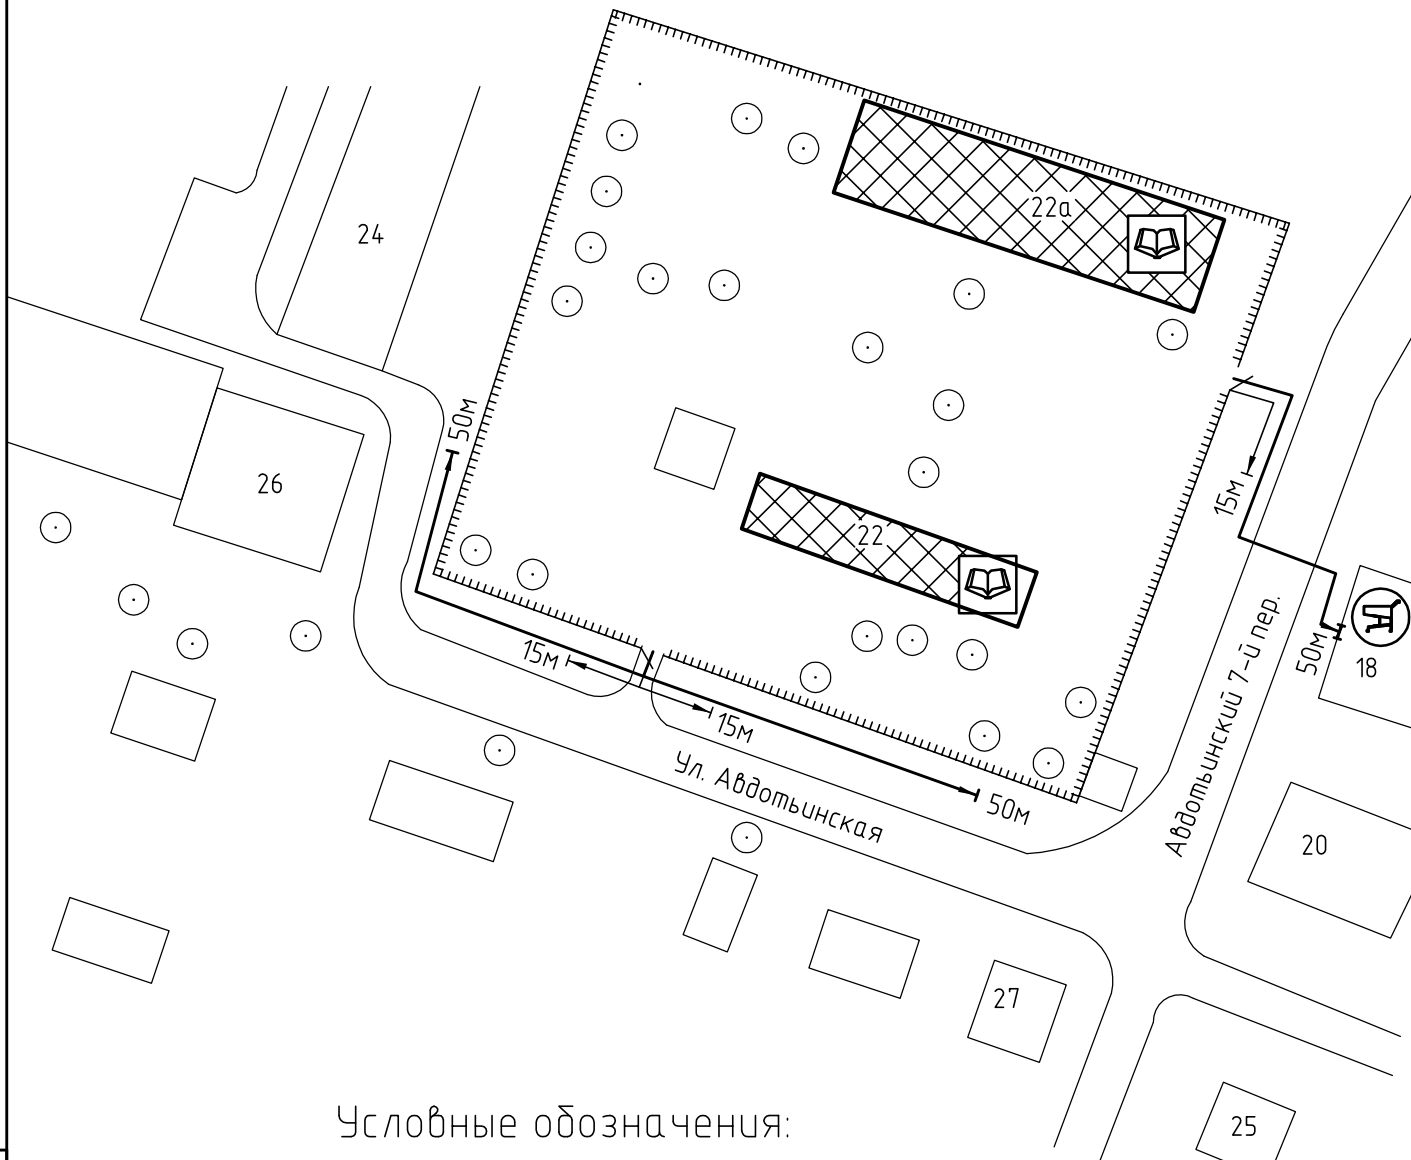

Схема прилегающей территории  
муниципального бюджетного дошкольного  
образовательного учреждения "Детский сад №4"  
по адресу: г. Иваново, ул. Авдотьянская д.22, М 1:1000

Условные обозначения:

	Организации и объекты от которых определяется расстояние		Ворота
	Объект торговли		Расстояние 50м
	Объект общественного питания		Расстояние 15м
	Детские и образовательные учреждения		Дороги, тротуары
	Объект здравоохранения		Пешеходный переход
	Окружающая застройка		Газон
	Ограждение прилегающей территории		Дереья групповой посадки.