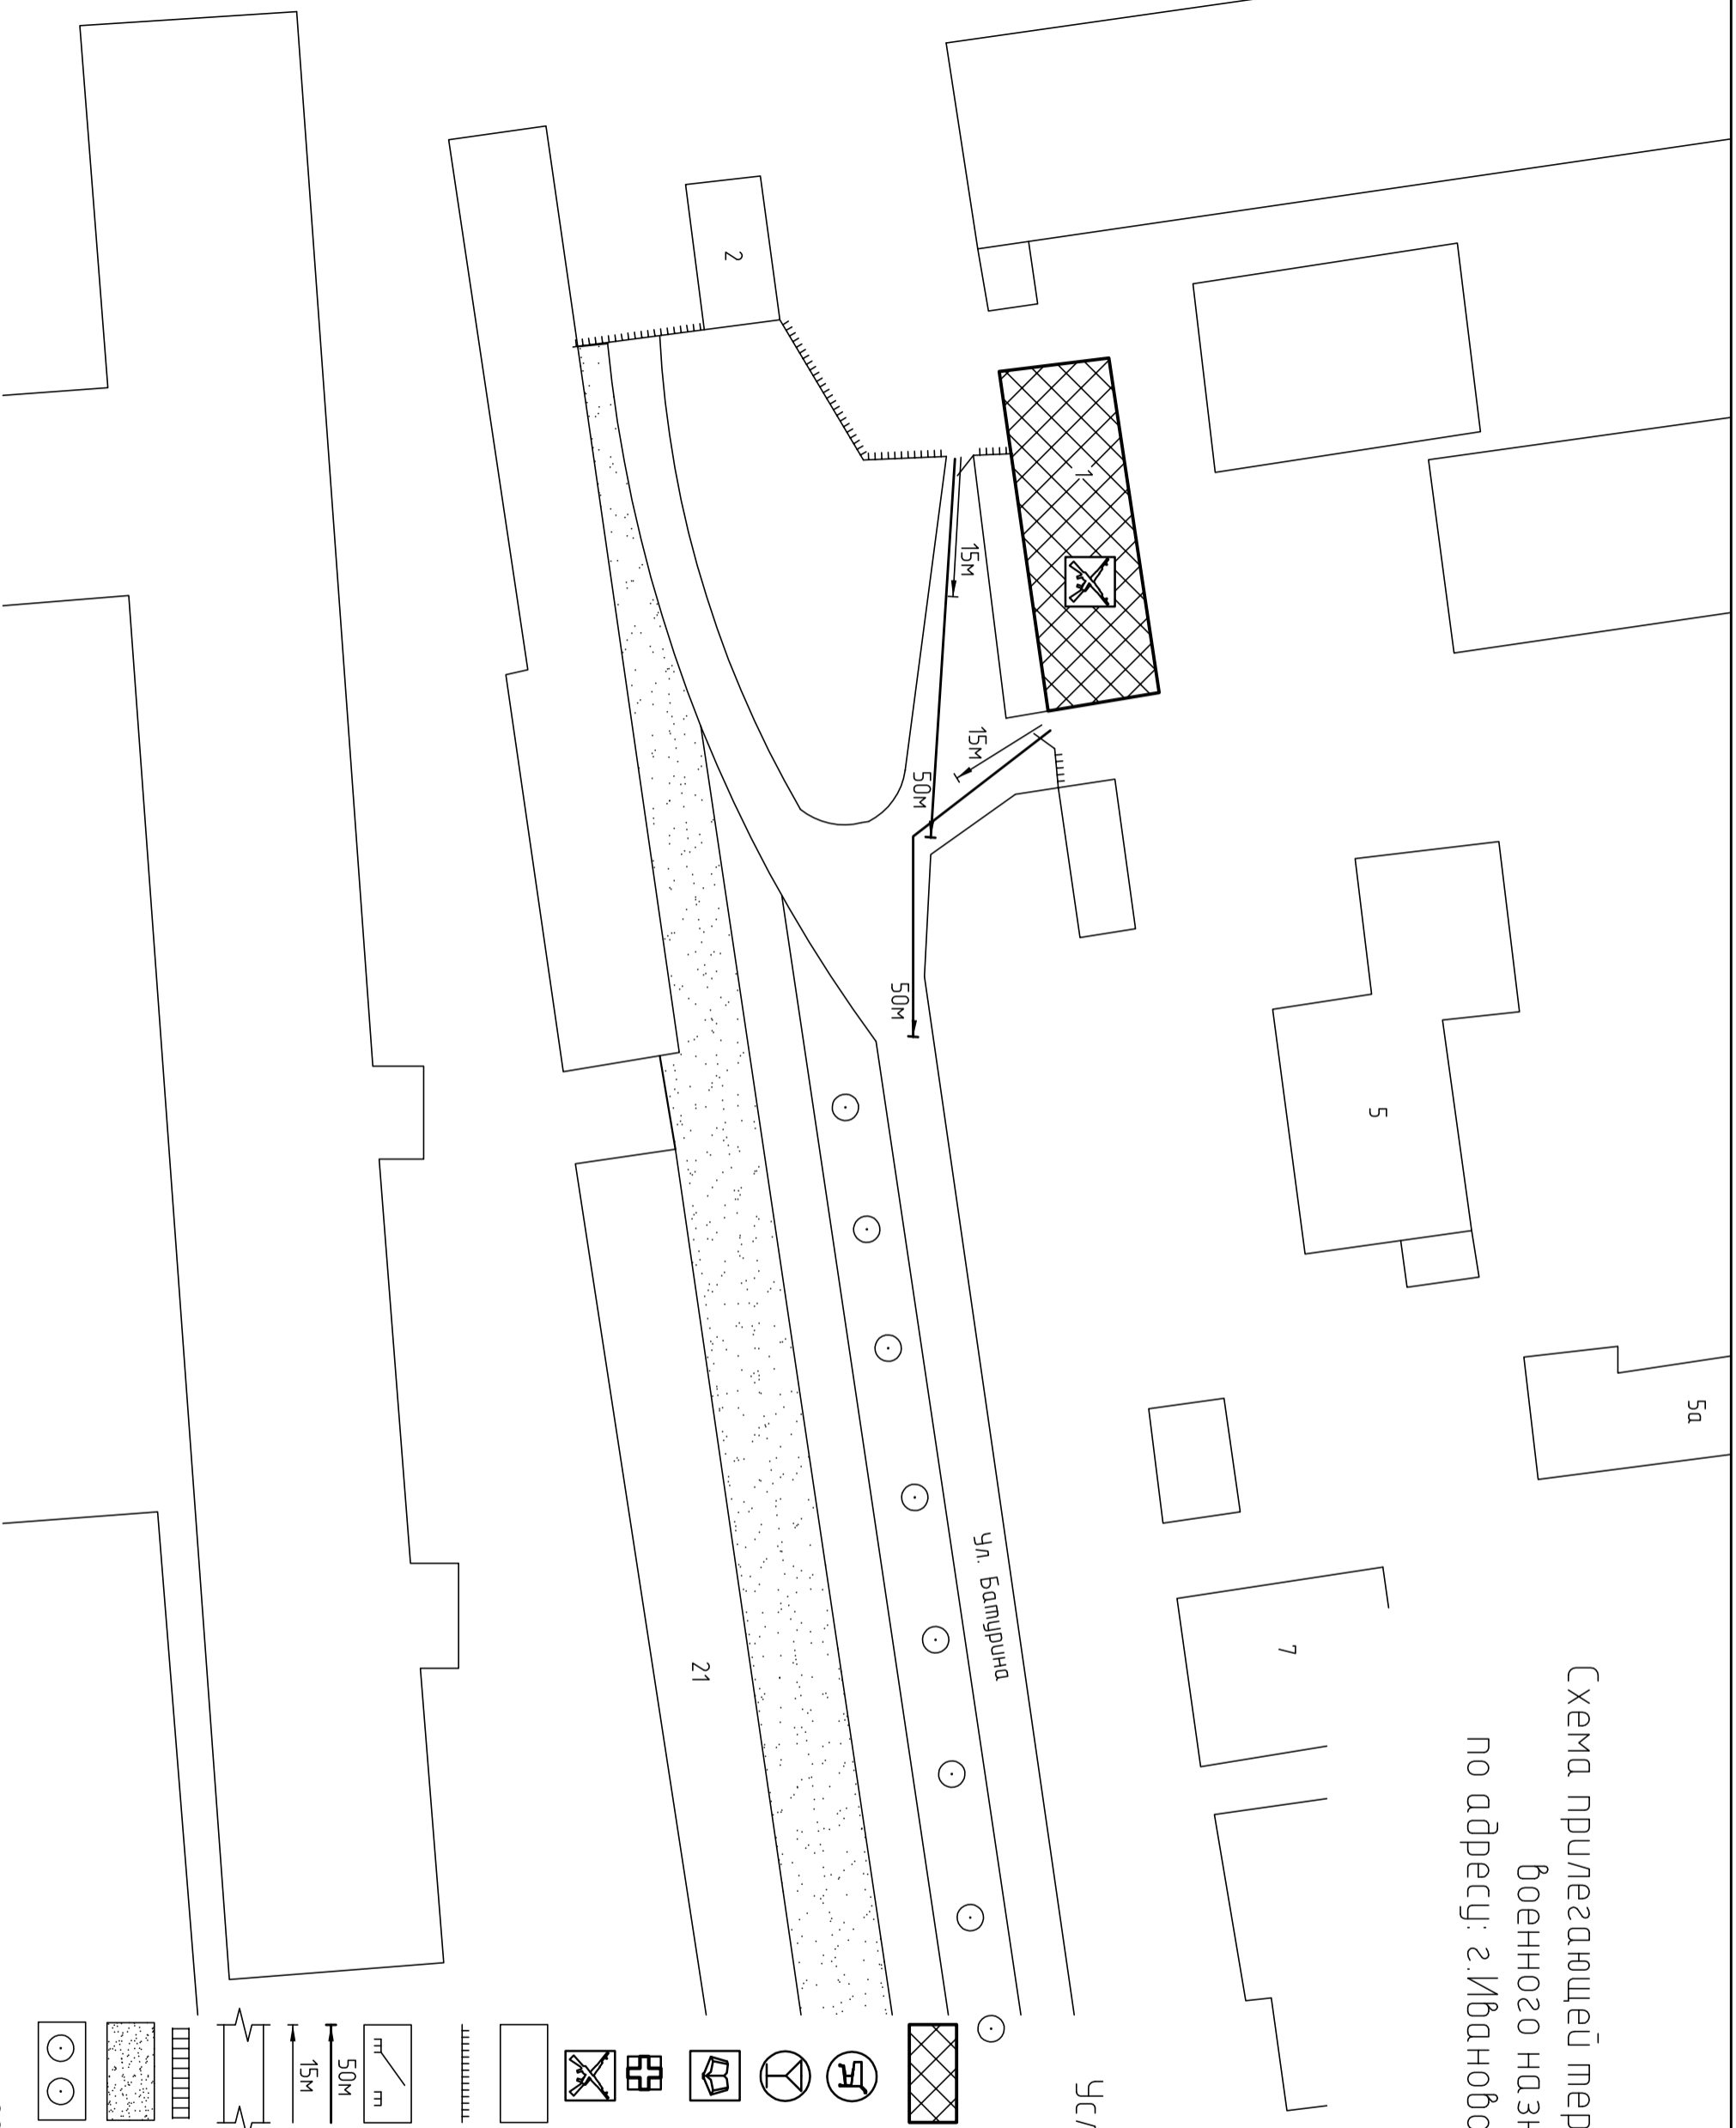

Схема прилегающей территории объекта  
 военного назначения  
 по адресу: с.Иваново, ул. Батуркина д.1

Условные обозначения:

-  Организация и объекты от которых определяется расстояние
-  Объект торговли
-  Объект общественного питания
-  Детские и образовательные учреждения
-  Объект здравоохранения
-  Объект военного назначения
-  Окружающая застройка
-  Ограждение прилегающей территории
-  Ворота
-  Расстояние 50м
-  Расстояние 15м
-  Дорогу, тротуары
-  Пешеходный переход
-  Газон
-  Деревья