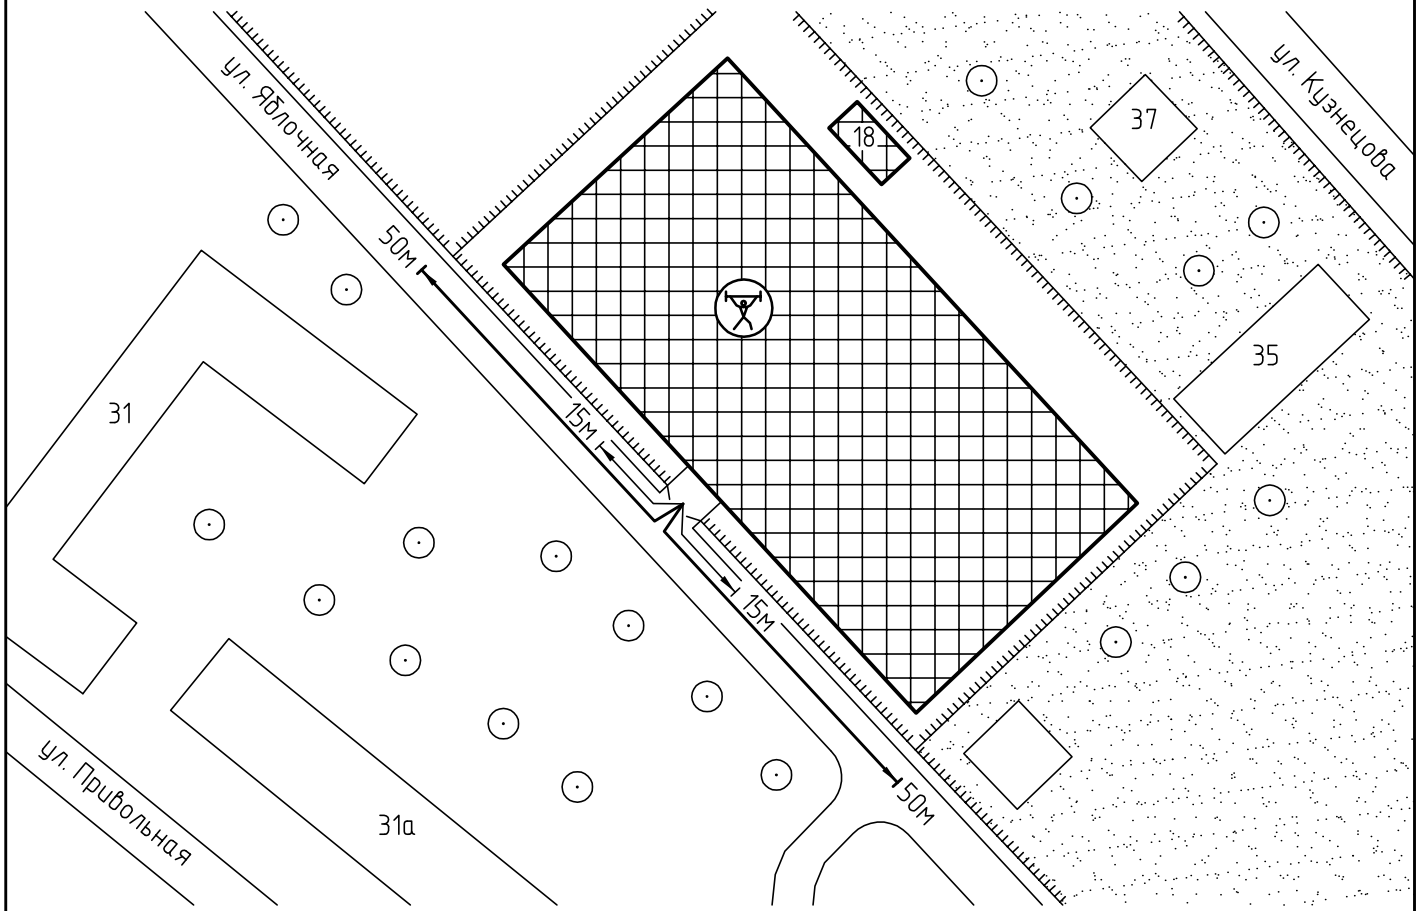

Схема прилегающей территории
 Теннисного центра «Риат»
 по адресу: г. Иваново ул. Яблочная, д. 18. М 1:1000

Условные обозначения:

Организации и объекты от которых определяется расстояние.

Объект торговли.

Объект общественного питания.

Объект спорта.

Окружающая застройка.

Ограждение прилегающей территории.

Ворота.

Расстояние 50м.

Расстояние 15м.

Дороги, тротуары.

Пешеходный переход.

Газон.

Дереья.

Инв. № подл. Подп. и дата. Взам. инв. №