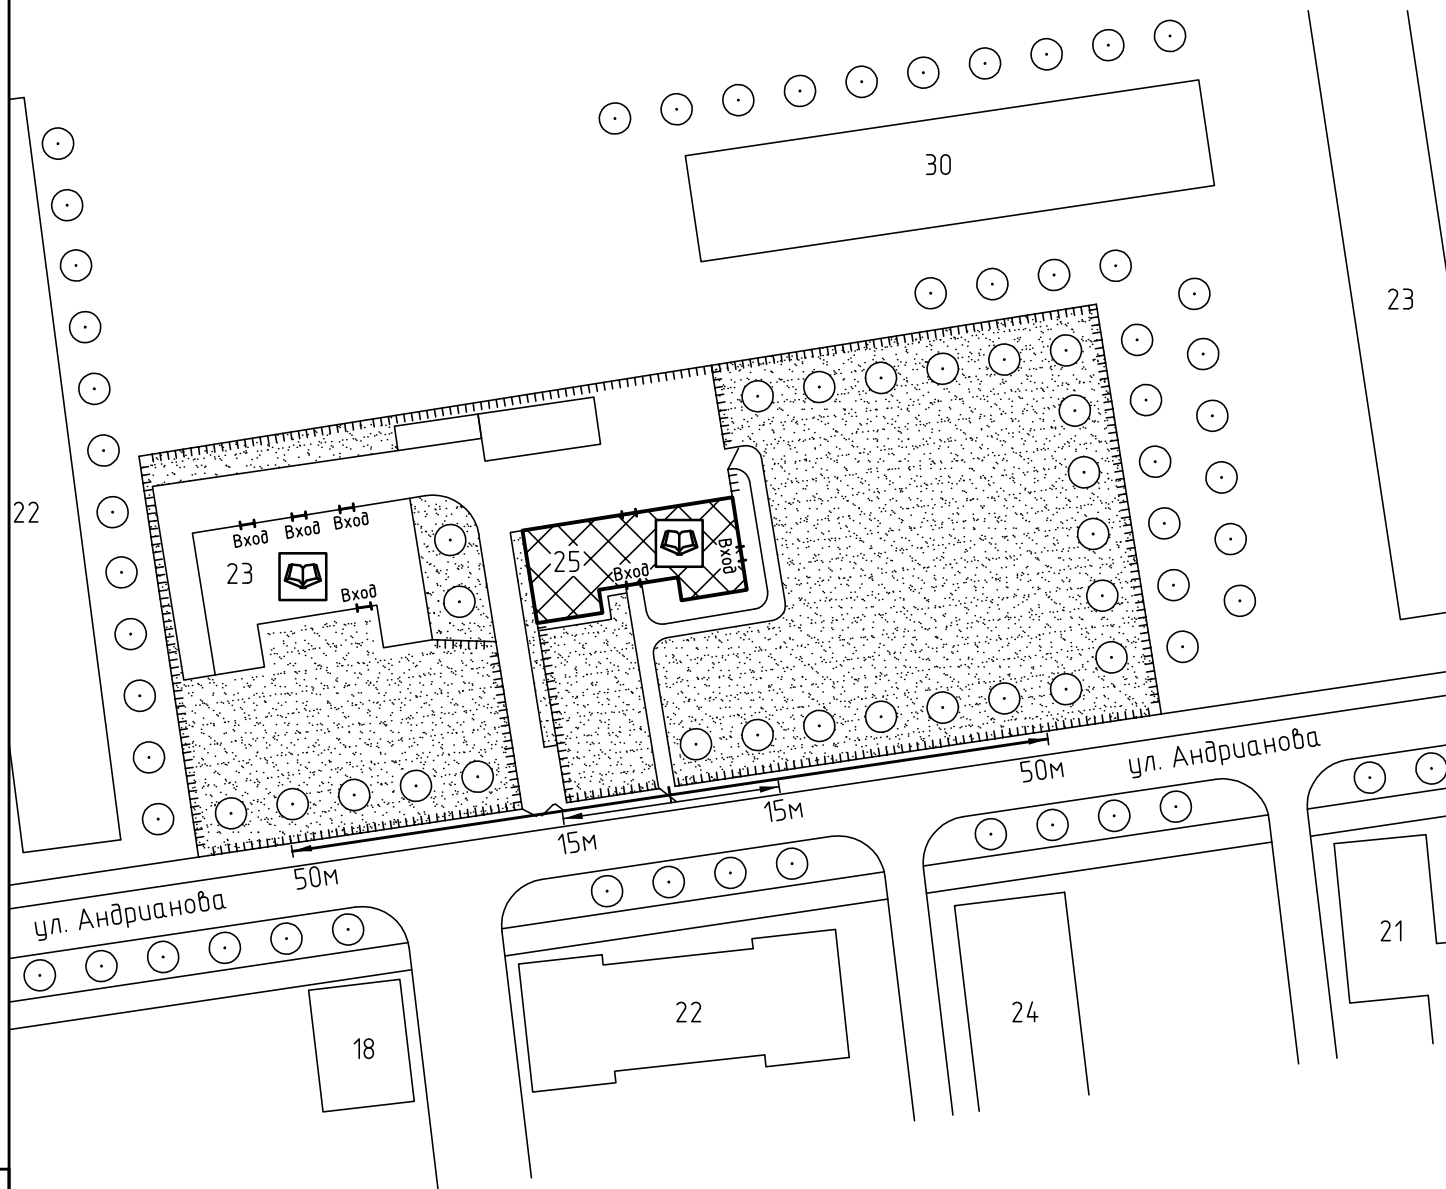

Схема прилегающей территории муниципального дошкольного образовательного учреждения Детский сад №53 по адресу: г. Иваново ул. Андрианова, д.25. М 1:1000

Условные обозначения:

Организации и объекты от которых определяется расстояние.

Объект торговли.

Объект общественного питания.

Детские и образовательные учреждения.

Окружающая застройка

Ограждение прилегающей территории

Ворота.

Расстояние 50м.

Расстояние 15м.