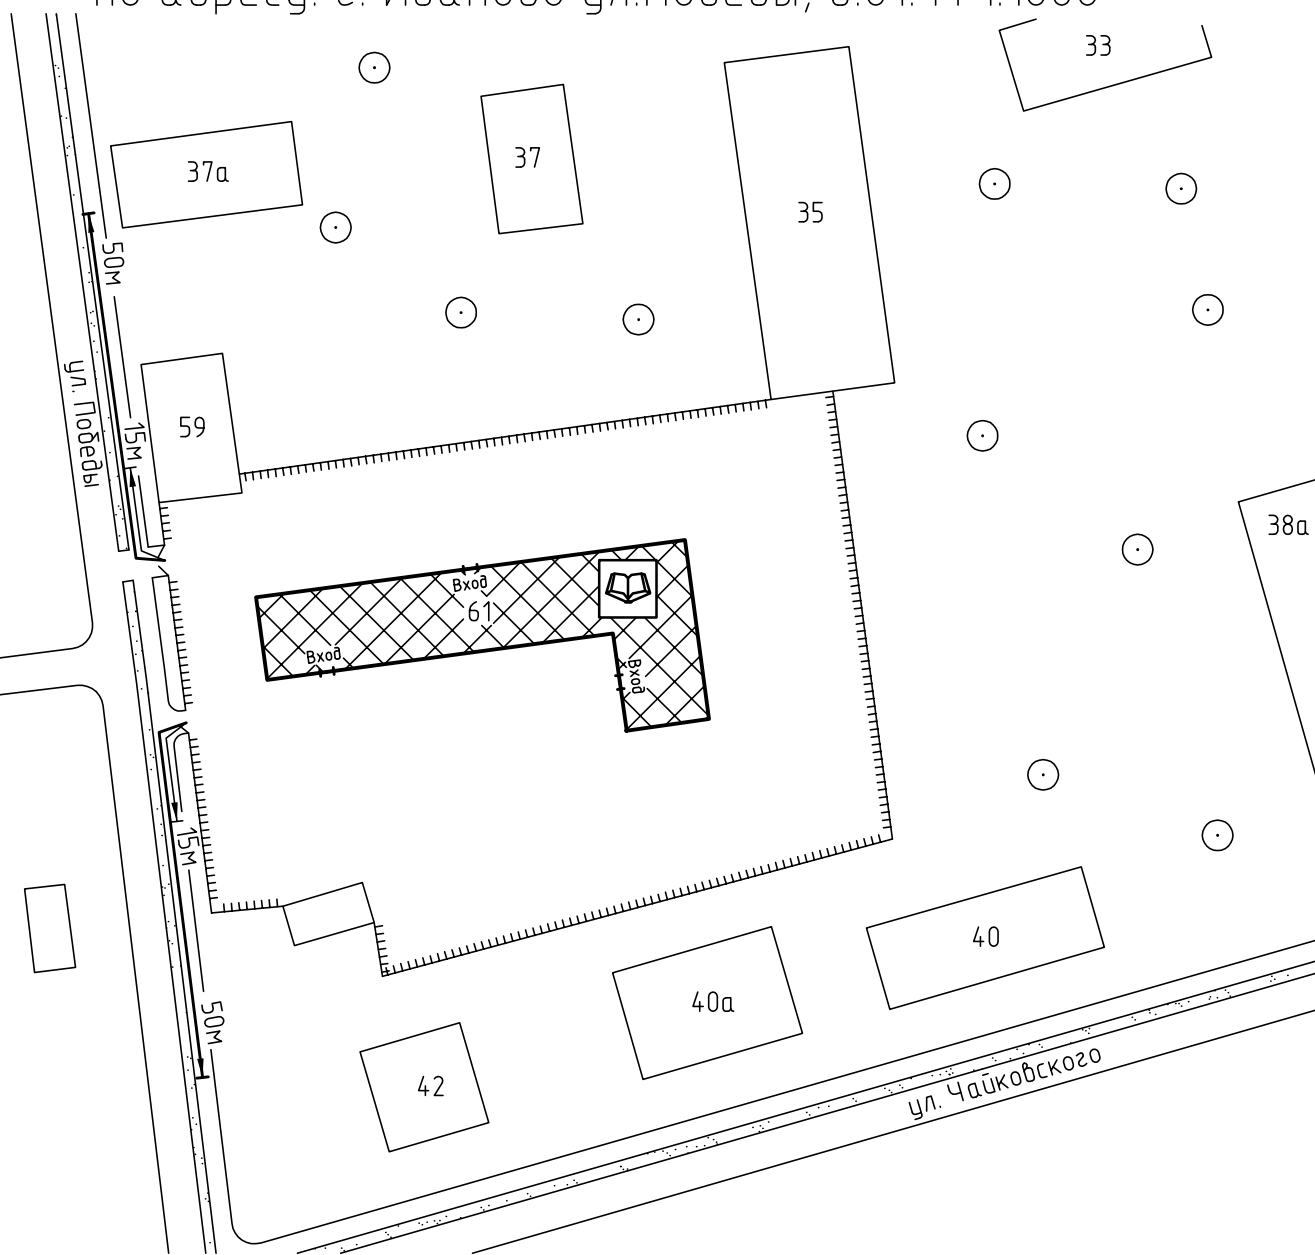

Схема прилегающей территории  
 Детского сада общеразвивающего вида №32  
 по адресу: г. Иваново ул.Победы, д.61. М 1:1000

Условные обозначения:

	Организации и объекты от которых определяется расстояние.		Расстояние 50м.
	Объект торговли.		Расстояние 15м.
	Объект общественного питания.		Дороги, тротуары.
	Детские и образовательные учреждения.		Пешеходный переход.
	Окружающая застройка.		Газон.
	Ограждение прилегающей территории.		Деревья.
	Ворота.		