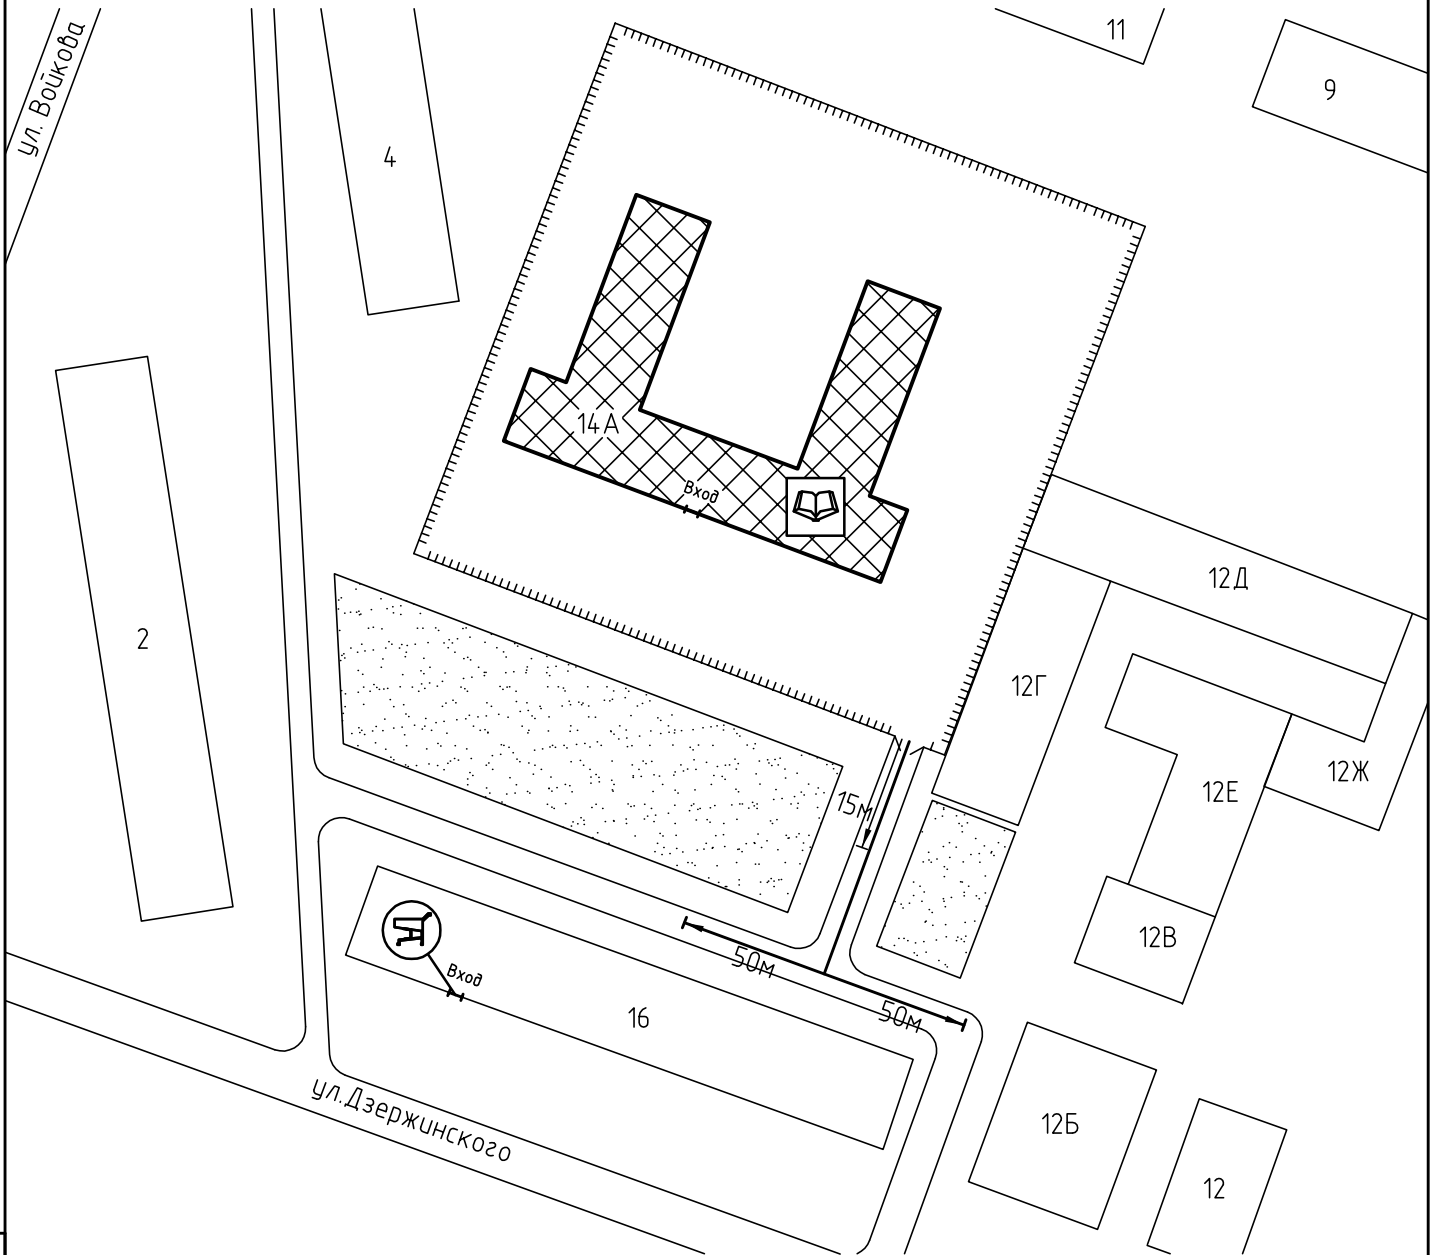

Схема прилегающей территории детского сада №74
по адресу: г. Иваново ул. Дзержинского, д.14А. М 1:1000

Условные обозначения:

	Организации и объекты от которых определяется расстояние.		Расстояние 50м.
	Объект торговли.		Расстояние 15м.
	Объект общественного питания.		Дороги, тротуары.
	Детские и образовательные учреждения.		Пешеходный переход.
	Окружающая застройка.		Газон.
	Ограждение прилегающей территории.		Дереья .
	Ворота.		