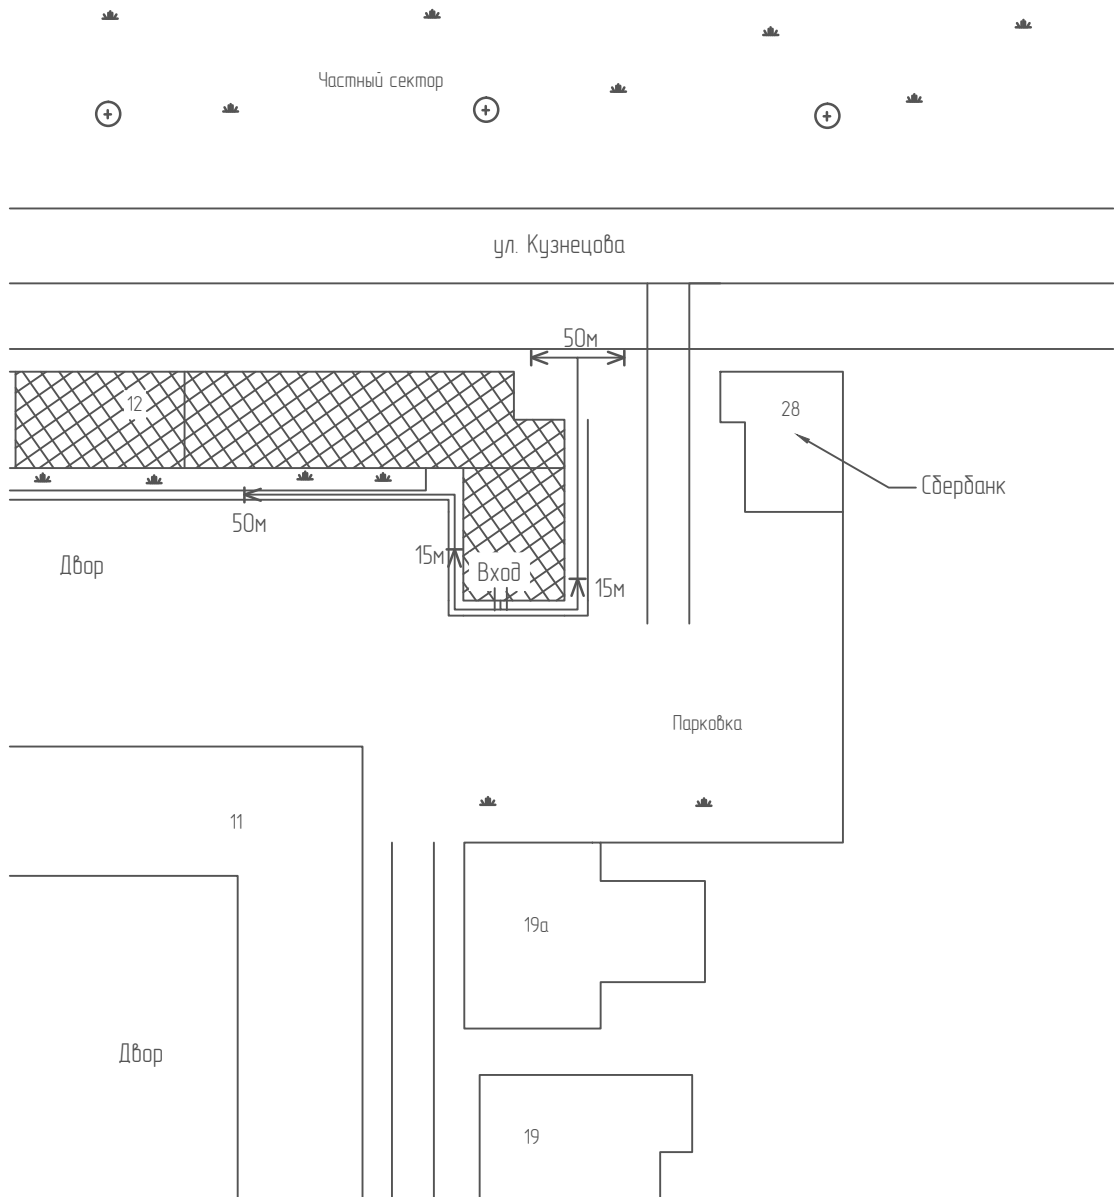

Учебный центр "Амедис" ул. Кузнецова, 12 М 1:1000

Взаим. инв. №	
Подп. и дата	
Инв. № подл	

Организация и объекты отрасстояние которых определяется

Объект торговли

Объект общественного питания

Детские и образовательные учреждения

Окружающая застройка

Ворота

Разничная торговля алкоголем

Расстояние 50м

Расстояние 15м

Дороги, тротуары

Пешеходный переход

Газон

Деревья

Ограждение прилегающей территории
Ограждение высотой 0.5м

ИП Гаусина Л.Ю _____ 2013

Составил: _____