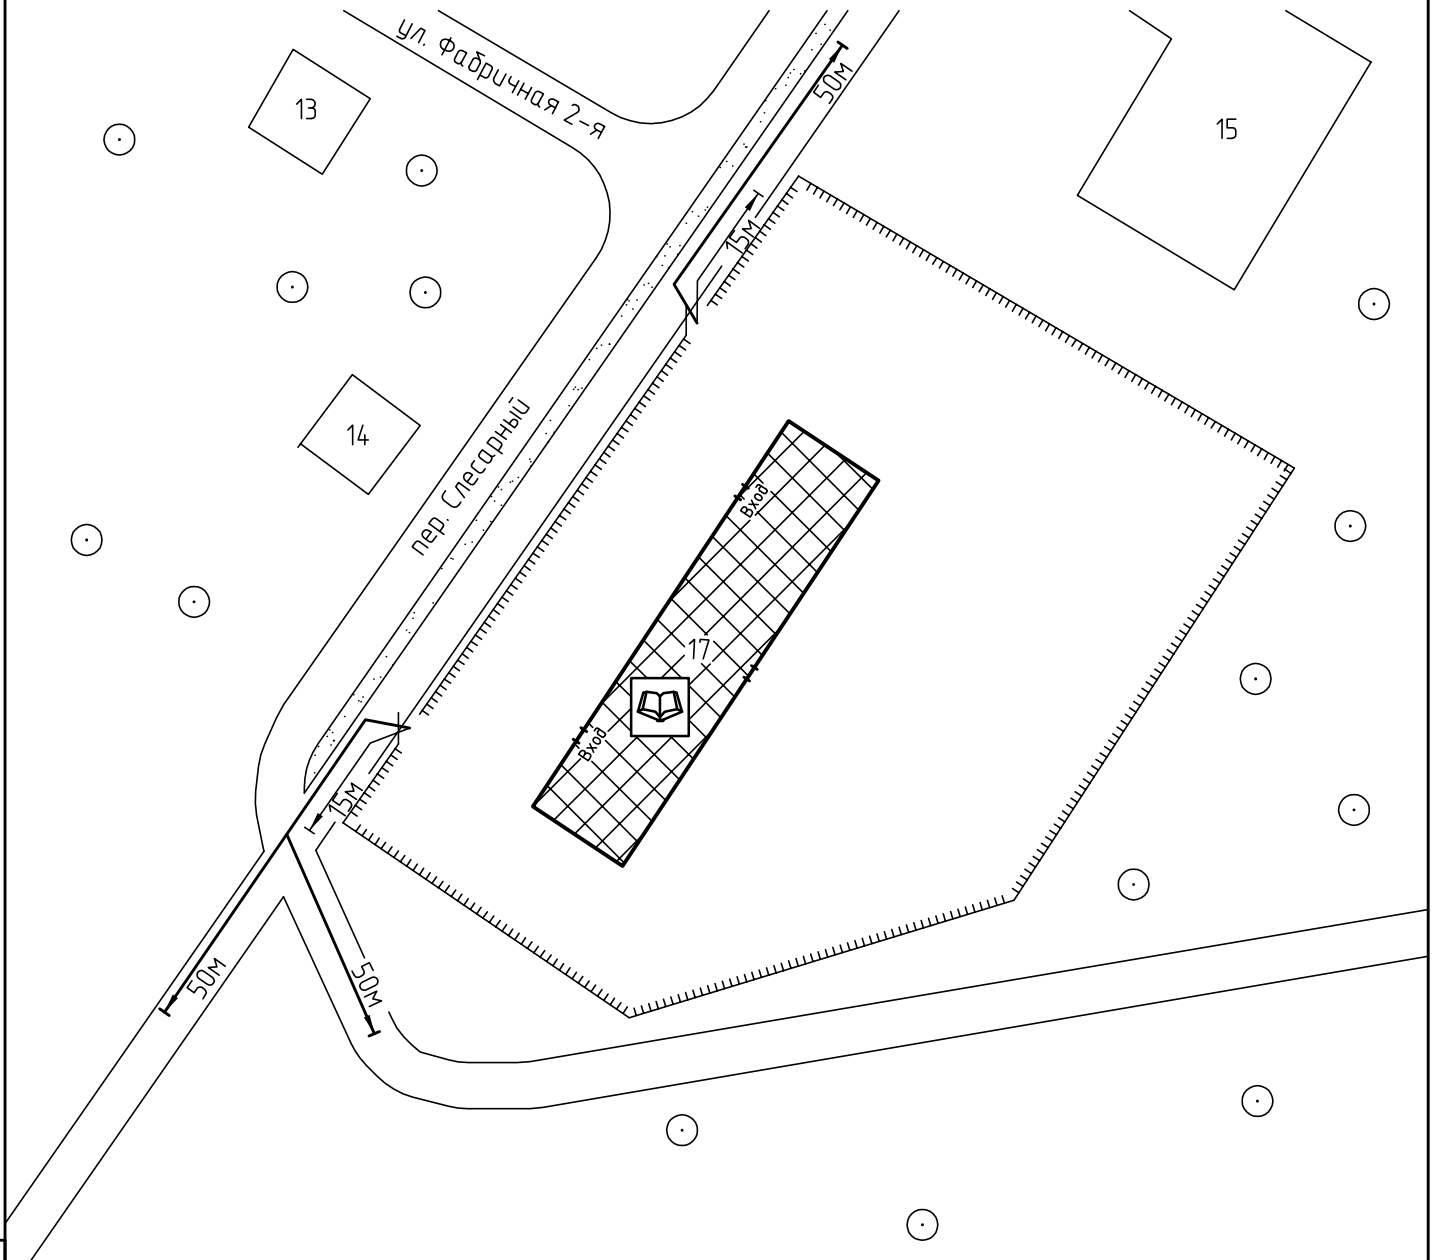

Схема прилегающей территории Детского сада №72
 по адресу: г. Иваново пер. Слесарный, д.17. М 1:1000

Условные обозначения:

Организации и объекты от которых
 определяется расстояние.

Объект торговли.

Объект общественного
 питания.

Детские и образовательные
 учреждения.

Окружающая застройка.

Ограждение прилегающей
 территории.

Ворота.

Расстояние 50м.

Расстояние 15м.

Дороги, тротуары.

Пешеходный переход.