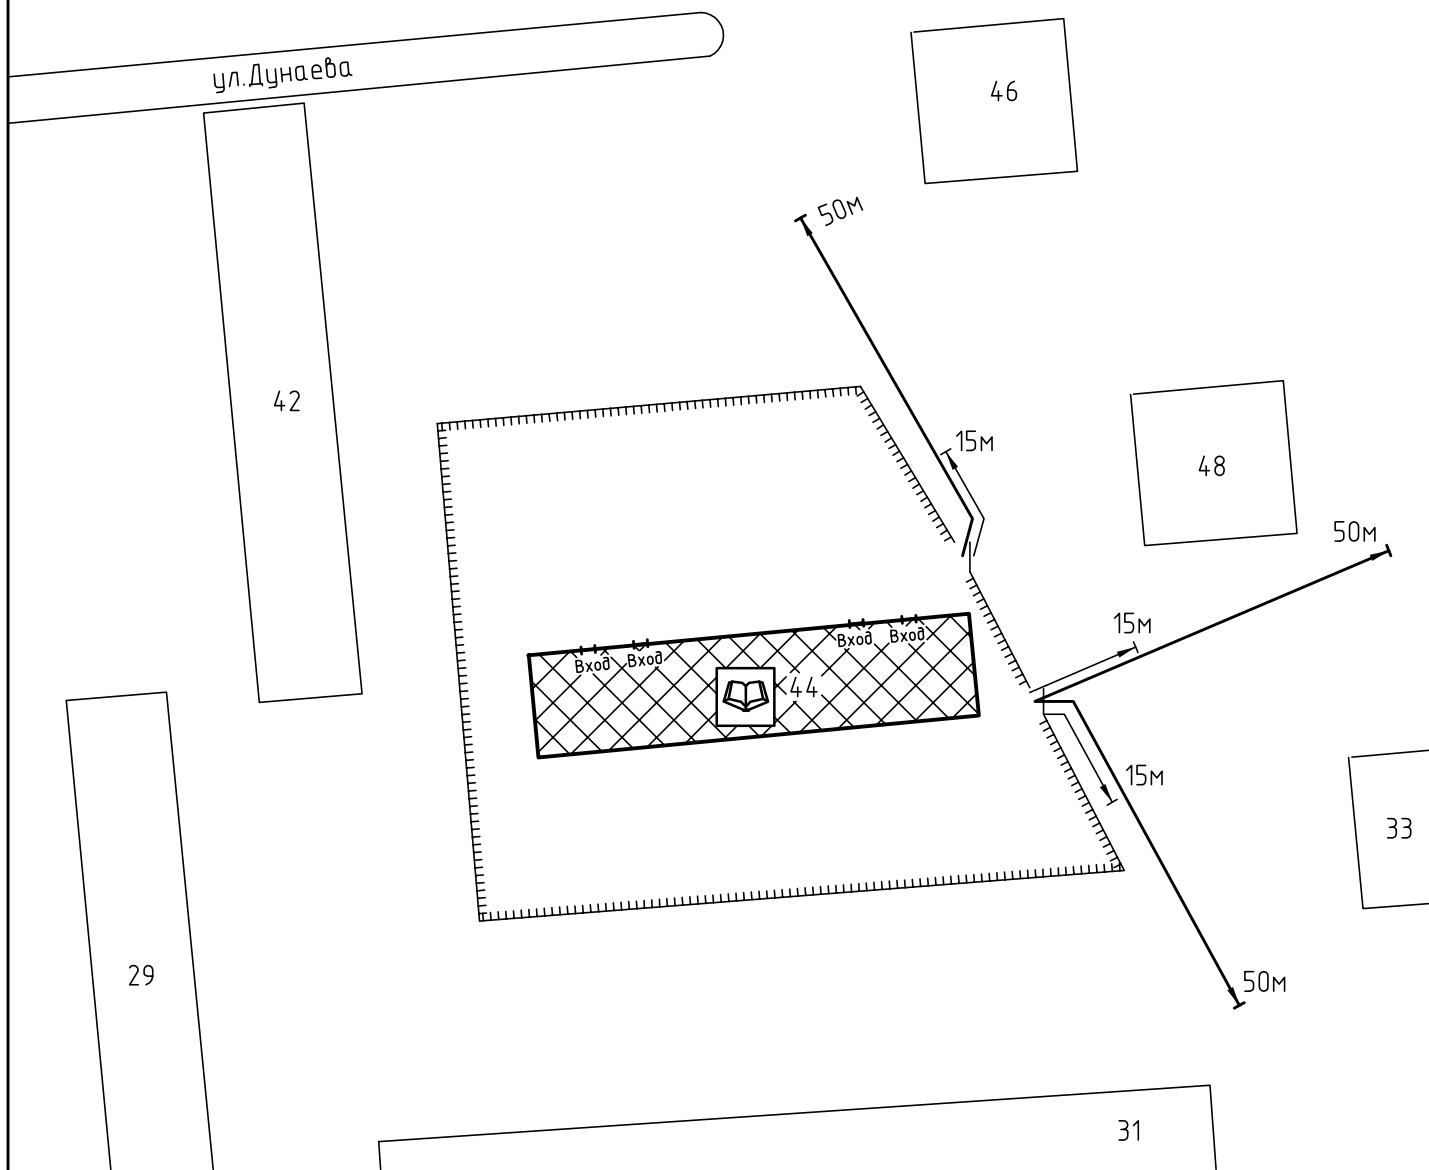

Схема прилегающей территории Детского сада №66  
 по адресу: г. Иваново, ул. Дунаева, д.44 М 1:1000

Условные обозначения:

Организации и объекты от которых определяется расстояние.

Объект торговли.

Объект общественного питания.

Детские и образовательные учреждения.

Объект спорта.

Окружающая застройка.

Ограждение прилегающей территории.

Ворота.

Расстояние 50м.

Расстояние 15м.

Дороги, тротуары.