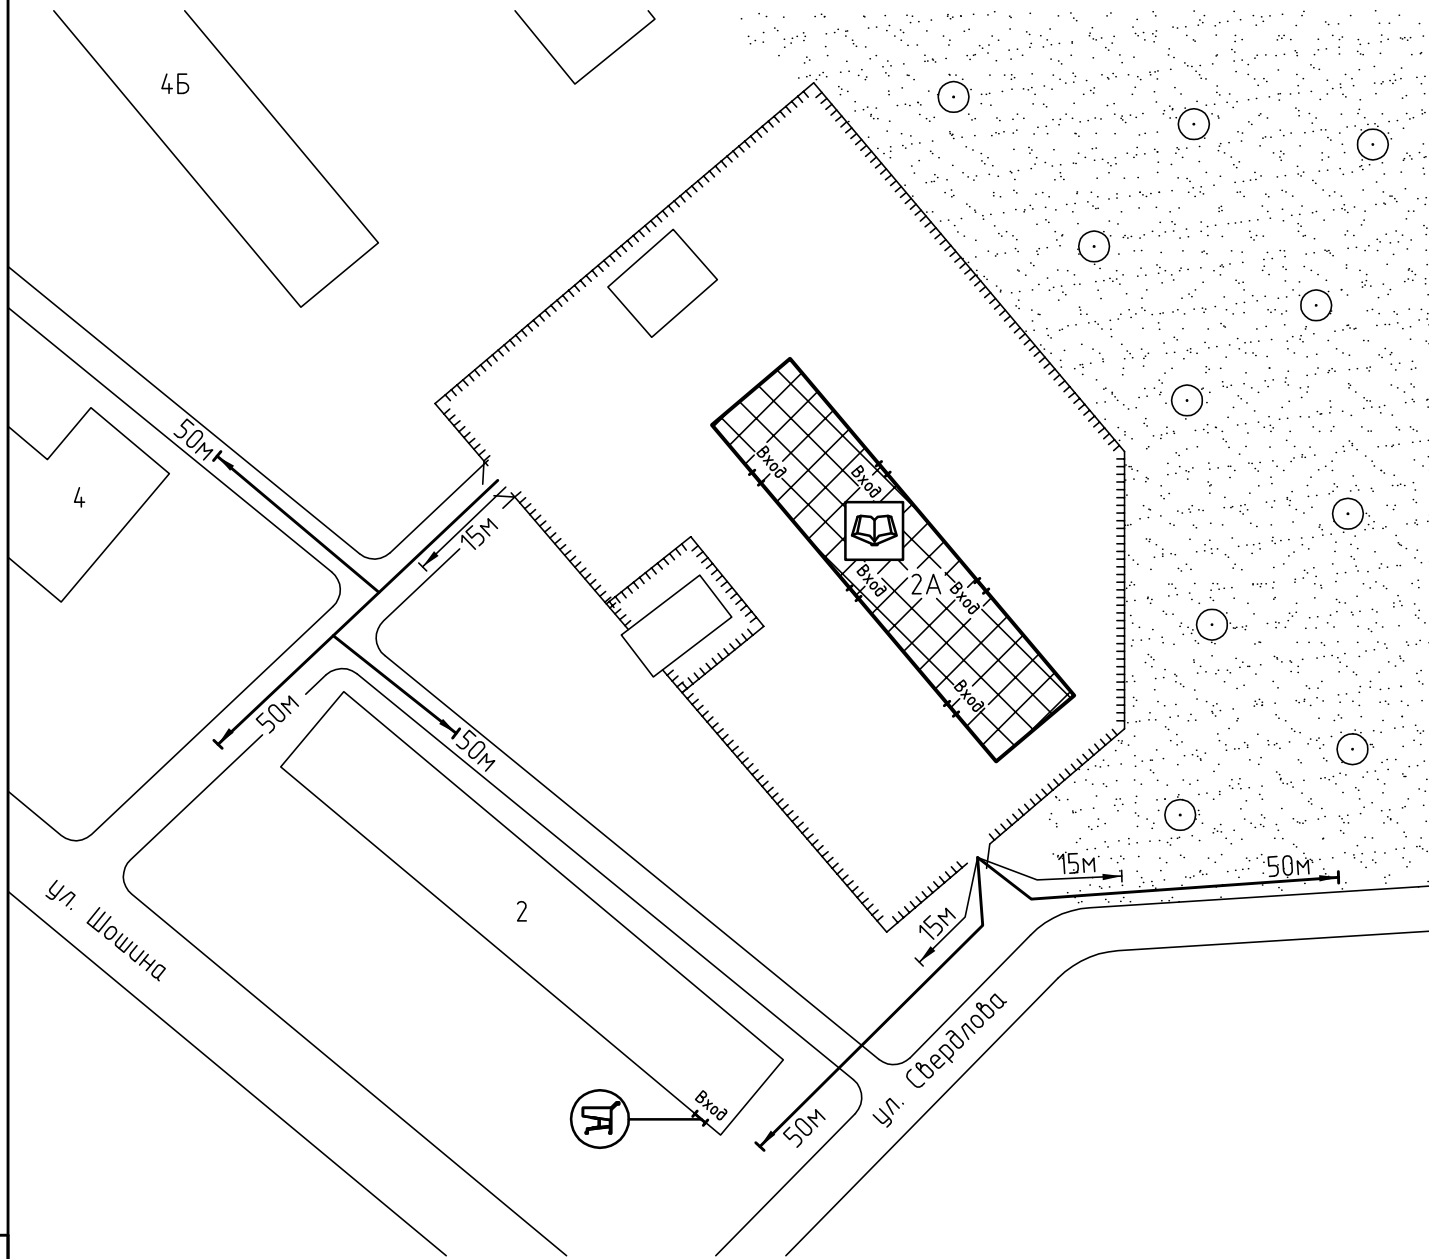

Схема прилегающей территории Детского сада №59
 по адресу: г. Иваново ул.Шошина, д.2А. М 1:1000

Условные обозначения:

Организации и объекты от которых определяется расстояние.

Объект торговли.

Объект общественного питания.

Детские и образовательные учреждения.

Окружающая застройка.

Ограждение прилегающей территории.

Ворота.

50м

Расстояние 50м.

15м

Расстояние 15м.