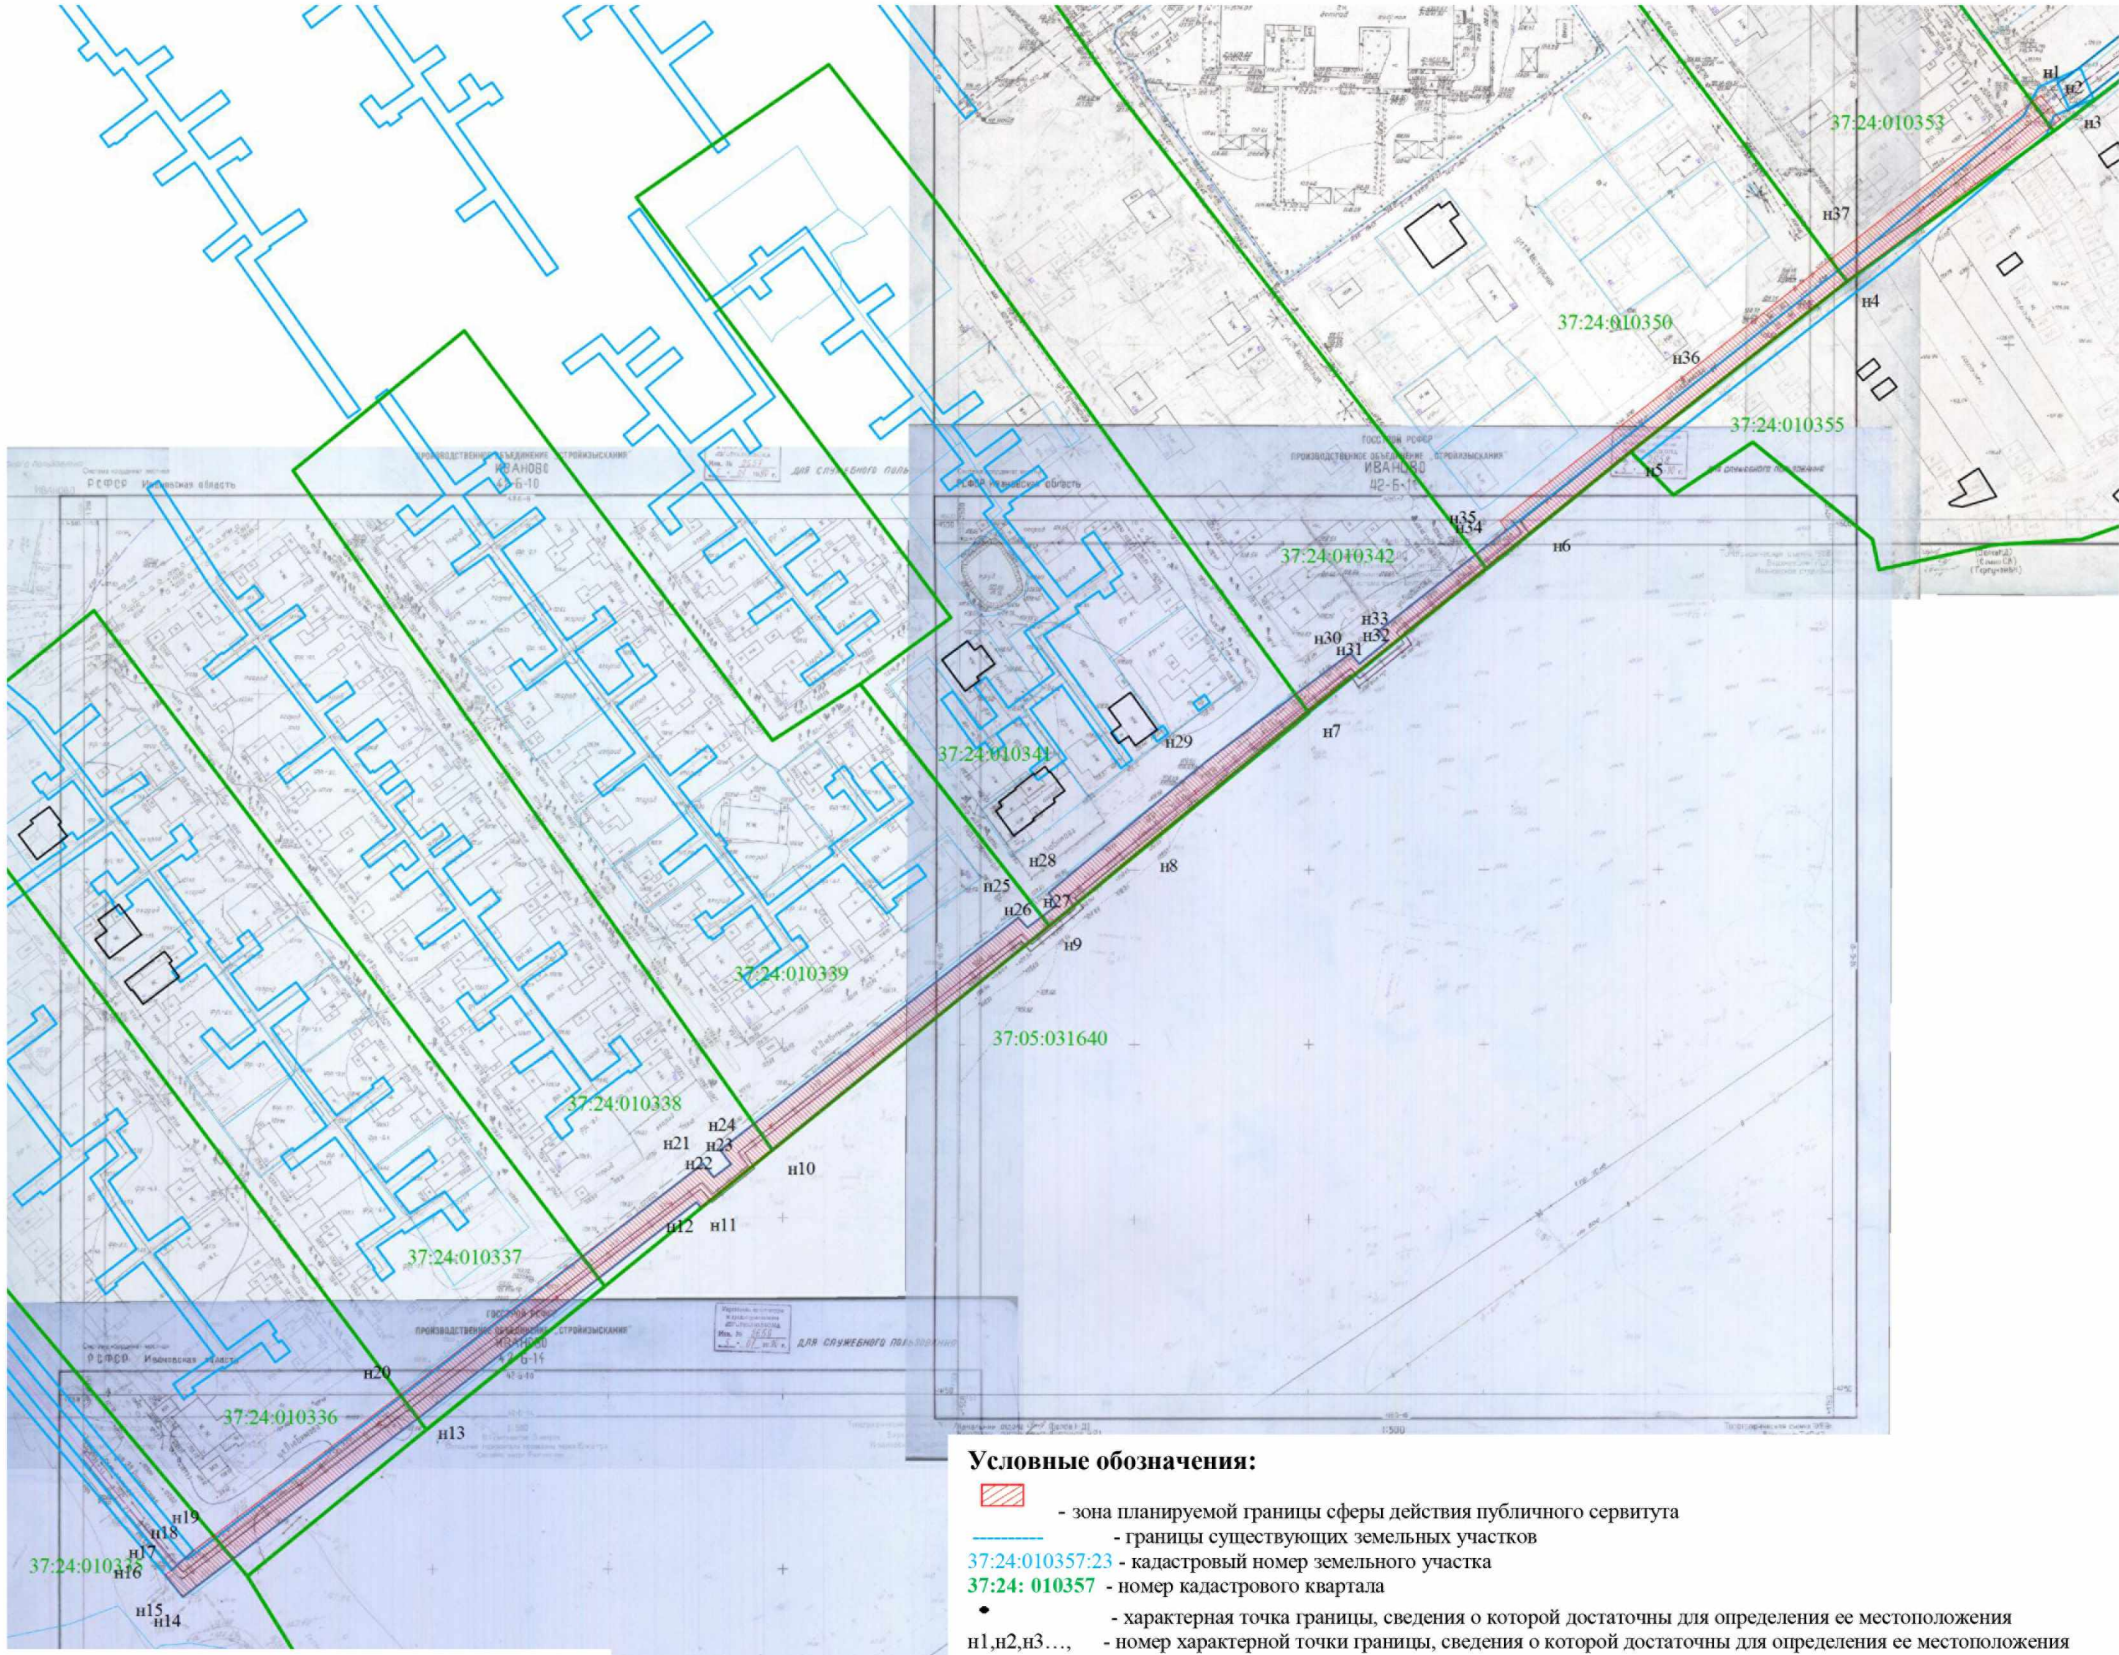

Схема расположения границ (сферы действия) публичного сервитута

устанавливаемого в целях размещения объекта участков теплотрассы Т-56 от Д-80 до Д-88 (ул. Любимова) (п.1.5) на земельные участки с кадастровыми номерами 37:24:010354:19, 37:24:010353:23, 37:24:010350:27, 37:24:010342:19, 37:24:010341:28, 37:24:010339:25, 37:24:010338:25, 37:24:010337:30, 37:24:010336:25, 37:24:010335:11

Адрес (местоположение): обл. Ивановская, г. Иваново, ул. Любимова

Площадь планируемого публичного сервитута: 5186 кв. м.

Категория земель: земли населенных пунктов

Координаты поворотных точек границ сервитута
Система координат: МСК г. Иваново

Сведения о земельном участке				
Кадастровый номер участка	Разрешенное использование	Площадь земельного участка	Сведения о правах	Вид права
1	2	3	4	5
37:24:010354:19	теплотрасса	20	Нет сведений	Нет сведений
37:24:010353:23	теплотрасса	416	Нет сведений	Нет сведений
37:24:010350:27	теплотрасса	708	Нет сведений	Нет сведений
37:24:010342:19	теплотрасса	449	Нет сведений	Нет сведений
37:24:010341:28	теплотрасса	757	Нет сведений	Нет сведений
37:24:010339:25	теплотрасса	931	Нет сведений	Нет сведений
37:24:010338:25	теплотрасса	638	Нет сведений	Нет сведений
37:24:010337:30	теплотрасса	664	Нет сведений	Нет сведений
37:24:010336:25	теплотрасса	668	Нет сведений	Нет сведений
37:24:010335:11	теплотрасса	151	Нет сведений	Нет сведений