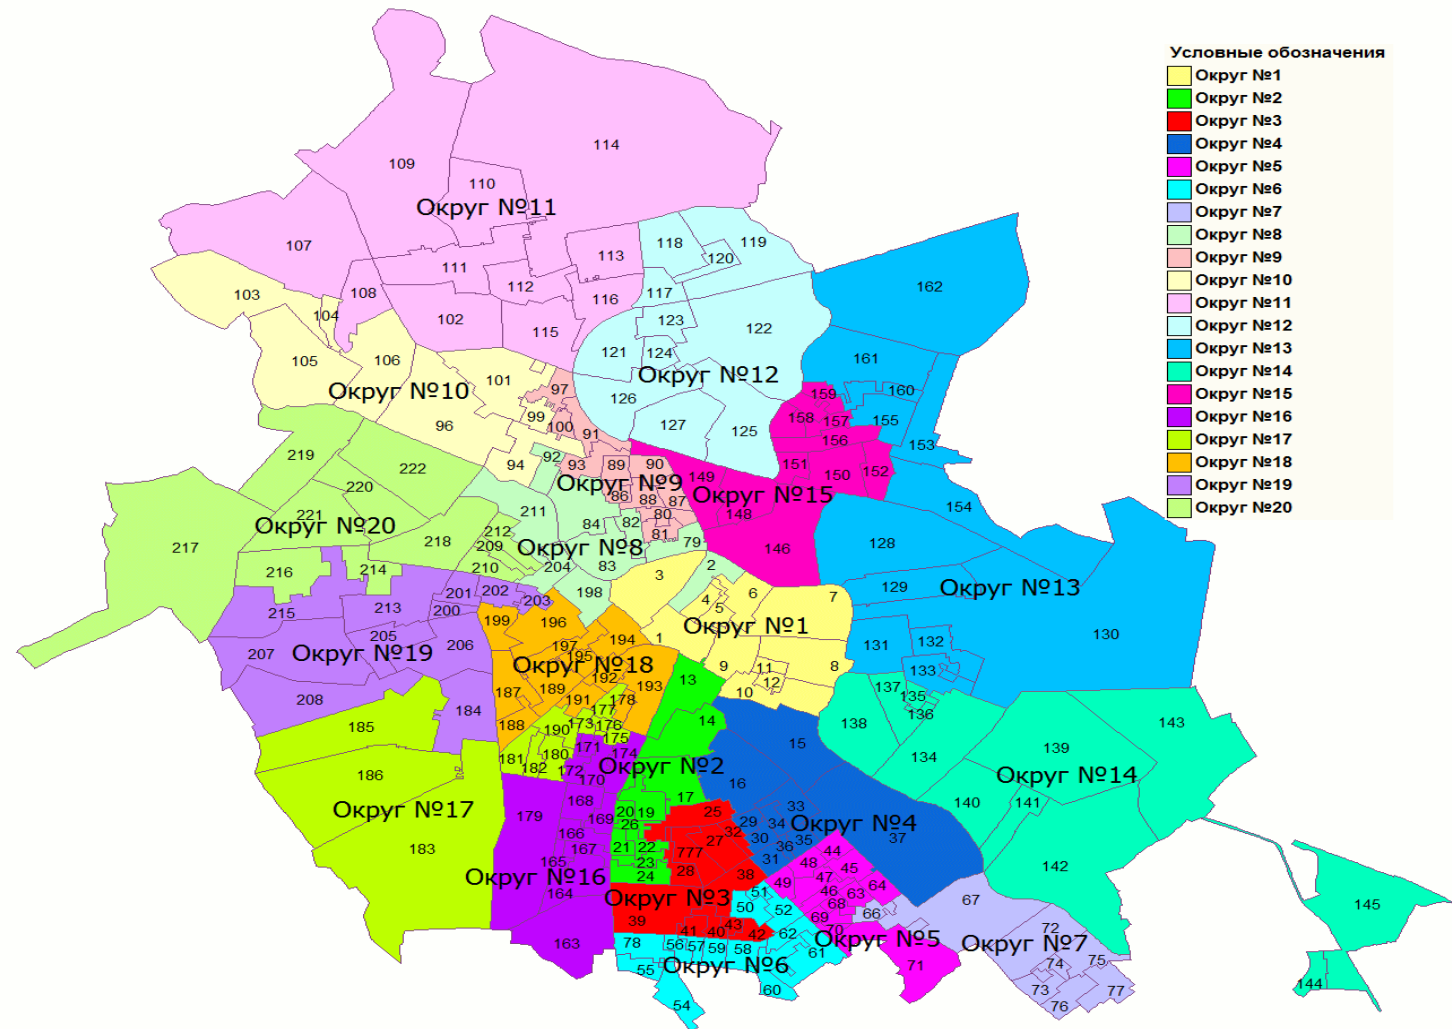

## Схема одномандатных избирательных округов по выборам депутатов Ивановской городской Думы<sup>1</sup>

<sup>1</sup> Графическое изображение схемы